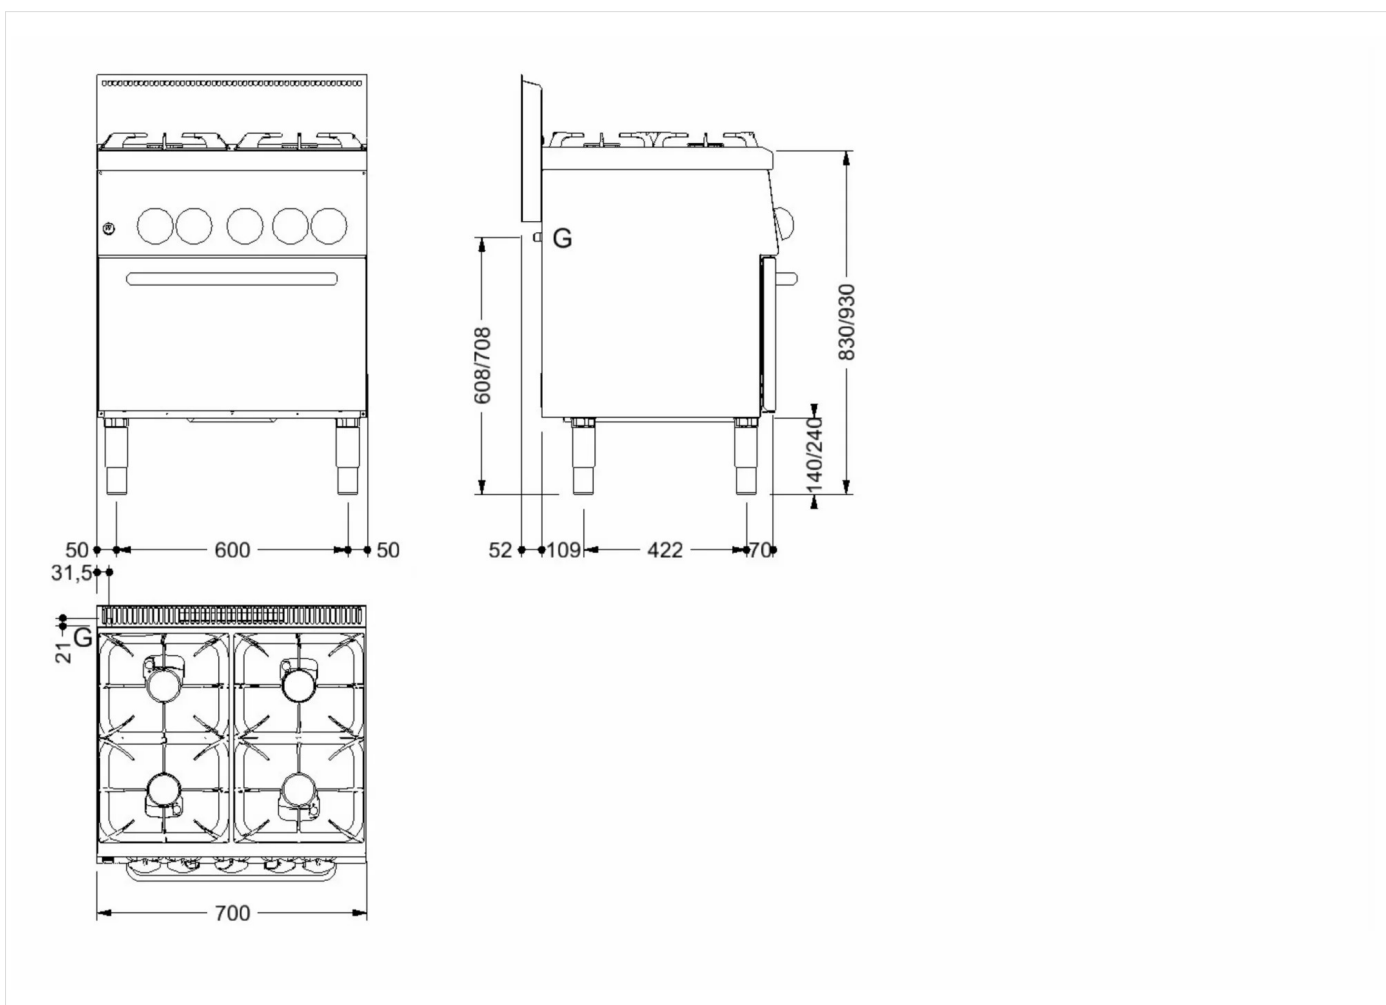

GAMA	CÓDIGO	MODELO	FUNCIÓN
MI - 60	CRO854750	C6FG7GP	Cocinas de Gas

PRODUCTO

Cocina a gas de 4 fuegos potenciados con horno a gas

DETALLES TÉCNICOS DE INSTALACIÓN

(G) Llegada Gas: $\text{Ø}1/2''$