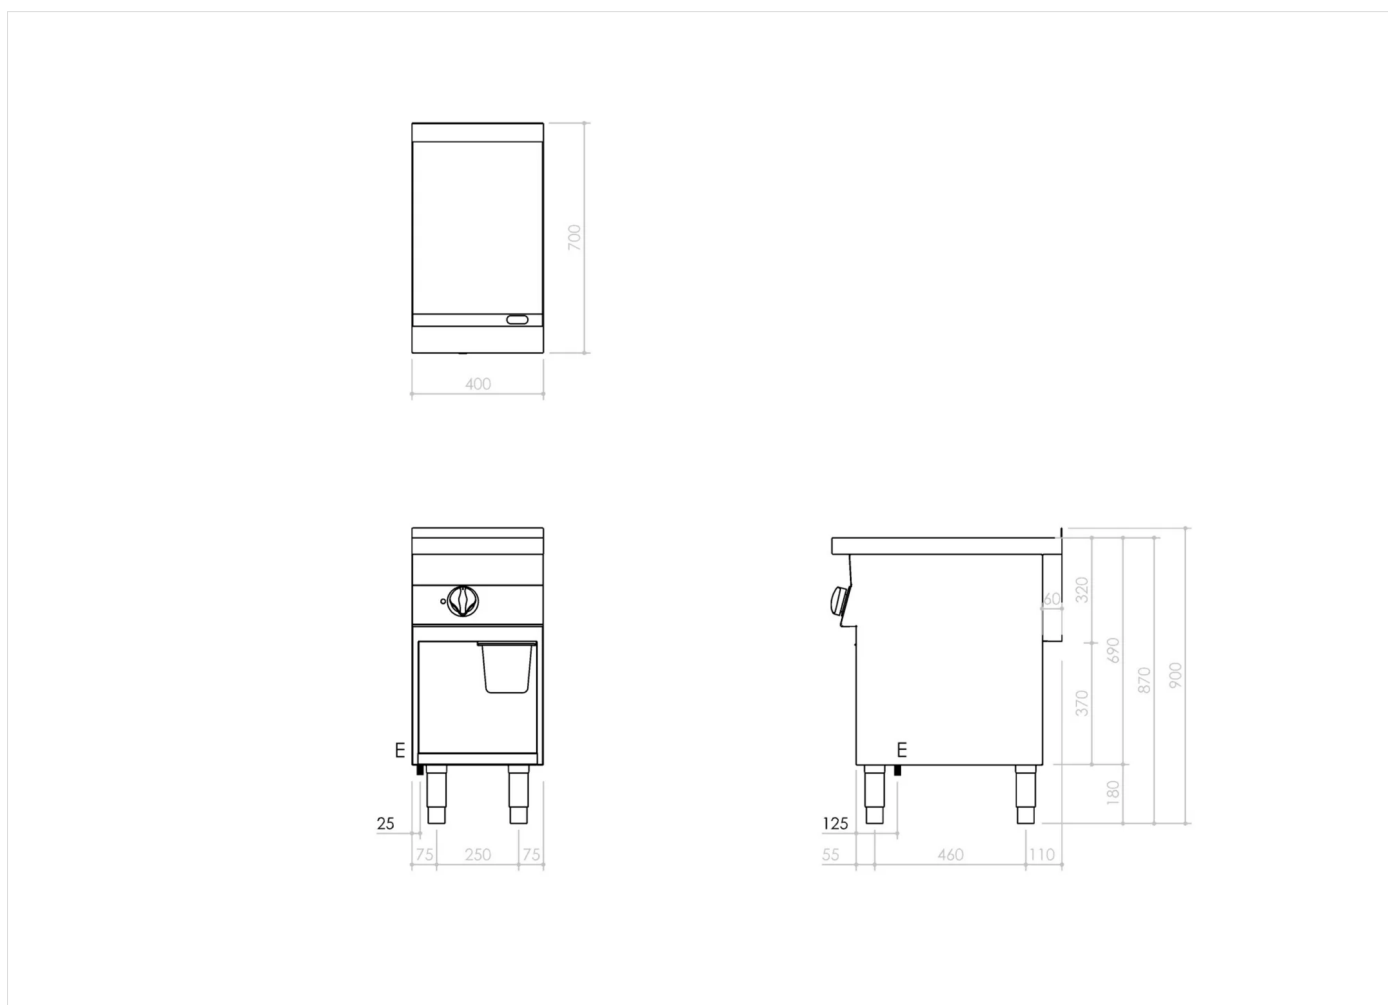

GAMA	CÓDIGO	MODELO	FUNCIÓN
MO - 70	CRI307370	NEFT74ELIVG	Fry Top

PRODUCTO

Fry-top eléctrico con placa lisa de acero inoxidable Aisi 430 montado sobre mueble abierto

GAMA	CÓDIGO	MODELO	FUNCIÓN
MO - 70	CRI307370	NEFT74ELIVG	Fry Top

PRODUCTO

Fry-top eléctrico con placa lisa de acero inoxidable Aisi 430 montado sobre mueble abierto

DETALLES

GAMA	CÓDIGO	MODELO	FUNCIÓN
MO - 70	CRI307370	NEFT74ELIVG	Fry Top

PRODUCTO

Fry-top eléctrico con placa lisa de acero inoxidable Aisi 430 montado sobre mueble abierto