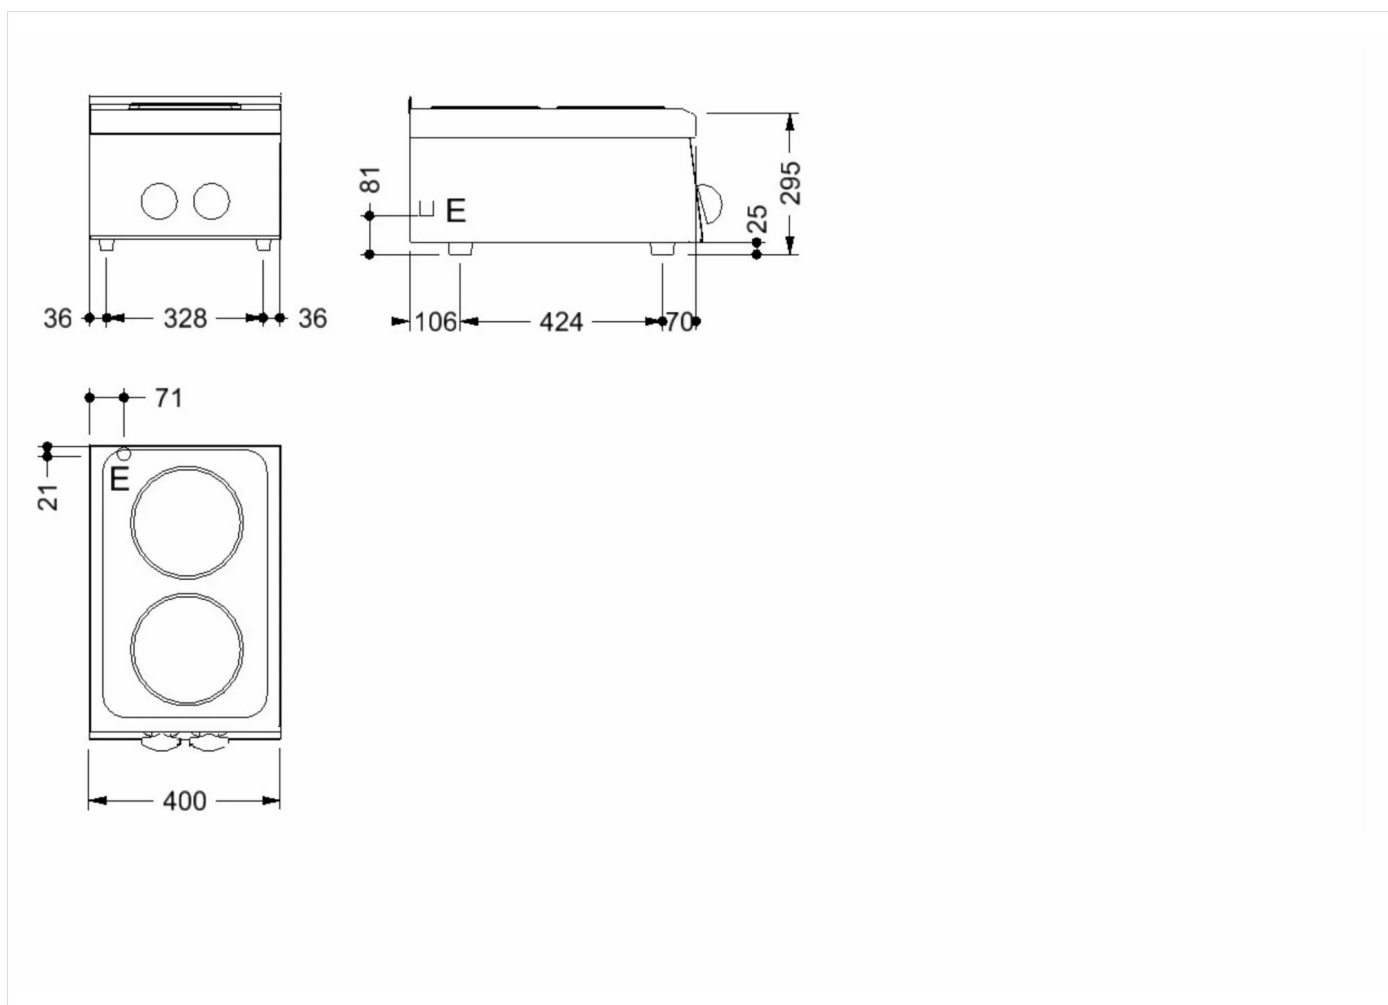

GAMA	CÓDIGO	MODELO	FUNCIÓN
MI - 60	CRO853030	C64E	Cocinas Eléctricas

PRODUCTO

Cocina eléctrica de 2 zonas de sobremesa

GAMA	CÓDIGO	MODELO	FUNCIÓN
MI - 60	CRO853030	C64E	Cocinas Eléctricas

PRODUCTO

Cocina eléctrica de 2 zonas de sobremesa

DETALLES TÉCNICOS DE INSTALACIÓN

(E) Conexión Eléctrica:

VAC230 / VAC230 3 / VAC400 3N 50/60Hz