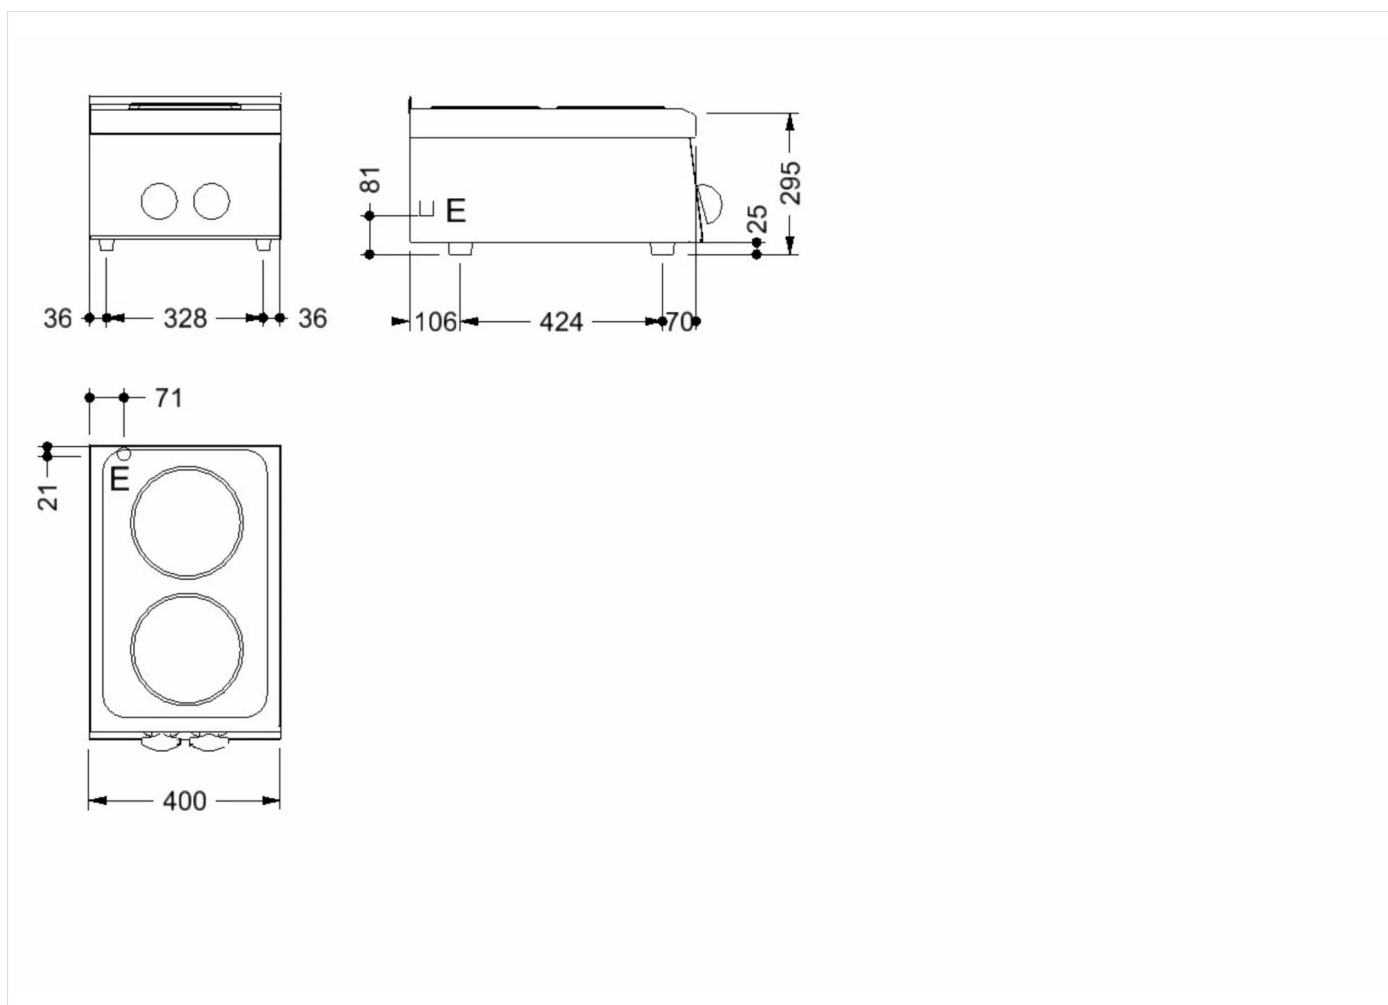

GAMME	CODE	MODÈLE	FONCTION
MI - 60	CRO853030	C64E	Cuisinères électriques

ARTICLE

Plaque de cuisson 2 plaques électriques top

DONNÉES TECHNIQUES D'INSTALLATION

(E) Raccordement électrique: VAC230 / VAC230 3 / VAC400 3N 50/60Hz