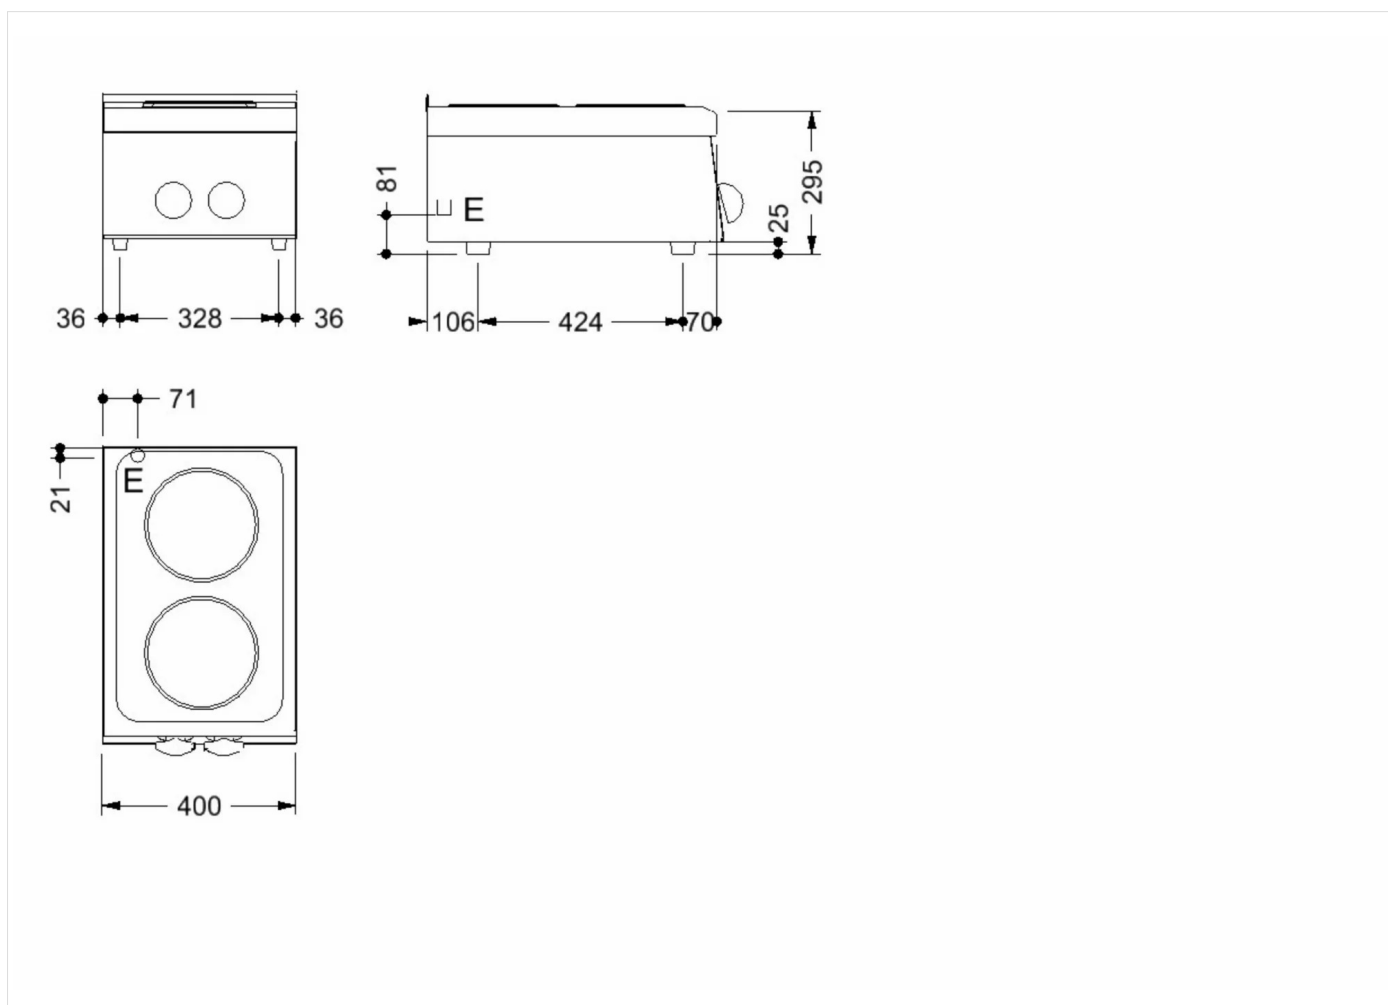

PRODUCTO

**Cocina eléctrica de 2 zonas potenciadas de sobremesa**

**DETALLES TÉCNICOS**

ANCHO (mm):	<b>400</b>
PROFUNDIDAD (mm):	<b>600</b>
ALTURA (mm):	<b>295</b>
PESO (Kg):	<b>20</b>
VOLUMEN (m <sup>3</sup> ):	<b>0.15</b>
POTENCIA ELÉCTRICA (kW):	<b>5.2</b>
VOLTAJE (V):	<b>VAC230 / VAC230 3 / VAC400 3N</b>
N. ZONAS DE COCCIÓN:	<b>2</b>
DIM. ZONAS DE COCCIÓN (mm):	<b>2x Ø220mm</b>
DATOS ZONA DE COCCIÓN:	<b>2x 2,6kW</b>
GRADO IP	<b>IPX3</b>
RANGO TEMPERATURA (°C):	<b>0-450</b>

**DESCRIPCIÓN**

Encimera de cocción eléctrica realizada en acero inoxidable. Dos placas eléctricas Ø 220 mm de 2,6 kW. Placas fijadas herméticamente y dotadas de borde antiderrame.

GAMA	CÓDIGO	MODELO	FUNCIÓN
MI - 60	CRO853O4O	C64EP	Cocinas Eléctricas

PRODUCTO

Cocina eléctrica de 2 zonas potenciadas de sobremesa

DETALLES TÉCNICOS DE INSTALACIÓN

(E) Conexión Eléctrica: VAC230 / VAC230 3 / VAC400 3N 50/60Hz