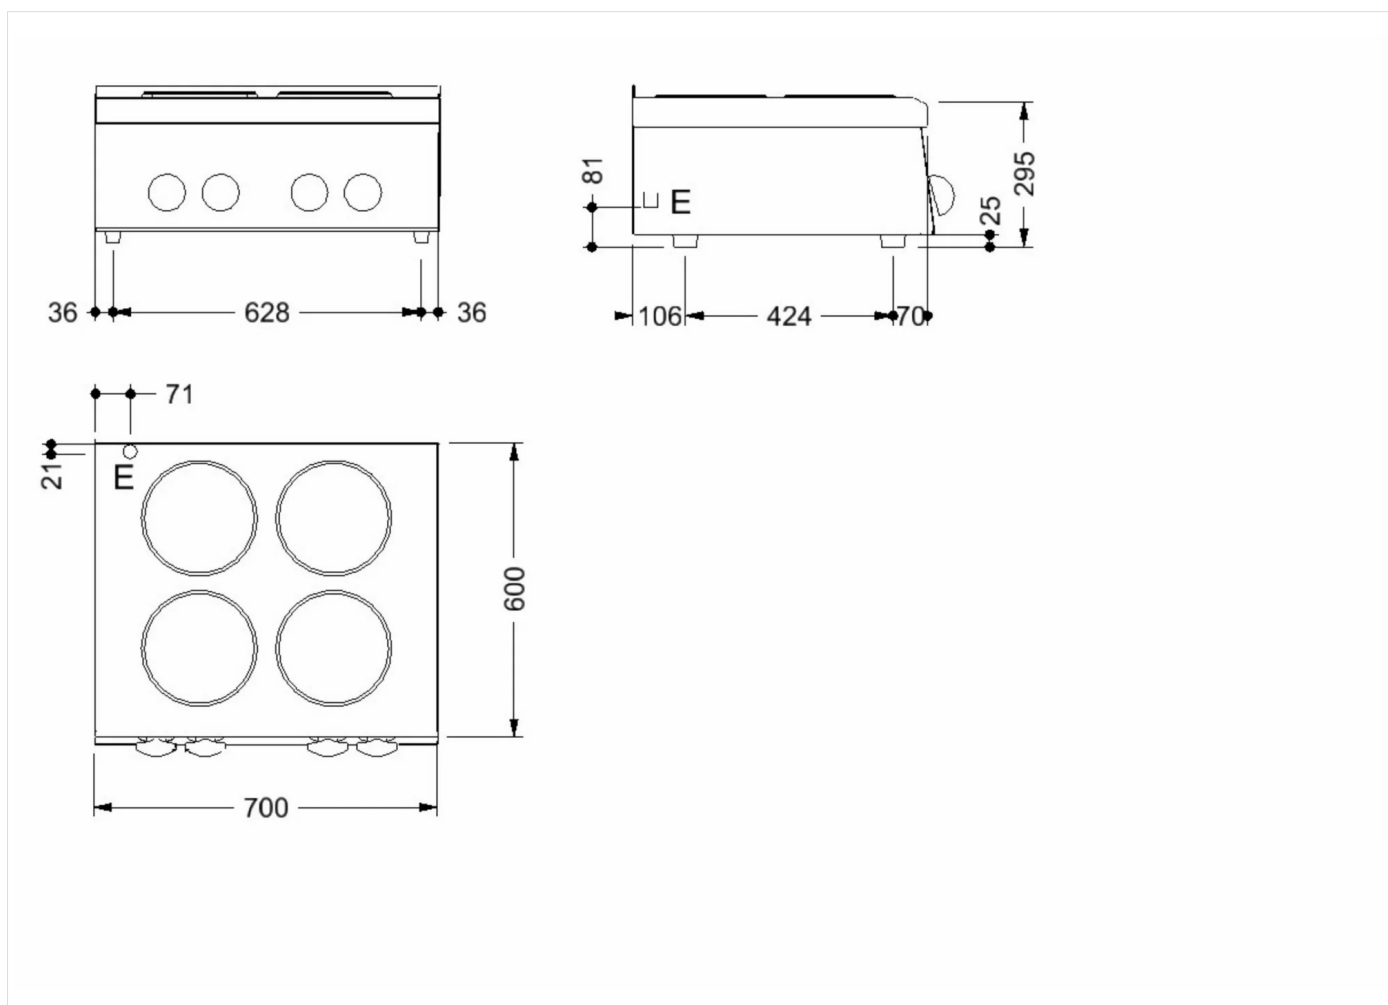

GAMME	CODE	MODÈLE	FONCTION
MI - 60	CRO853O5O	C67E	Cuisinères électriques

ARTICLE

Plaque de cuisson 4 plaques électriques top

DONNÉES TECHNIQUES D'INSTALLATION

(E) Raccordement électrique:

VAC230 / VAC230 3 / VAC400 3N 50/60Hz