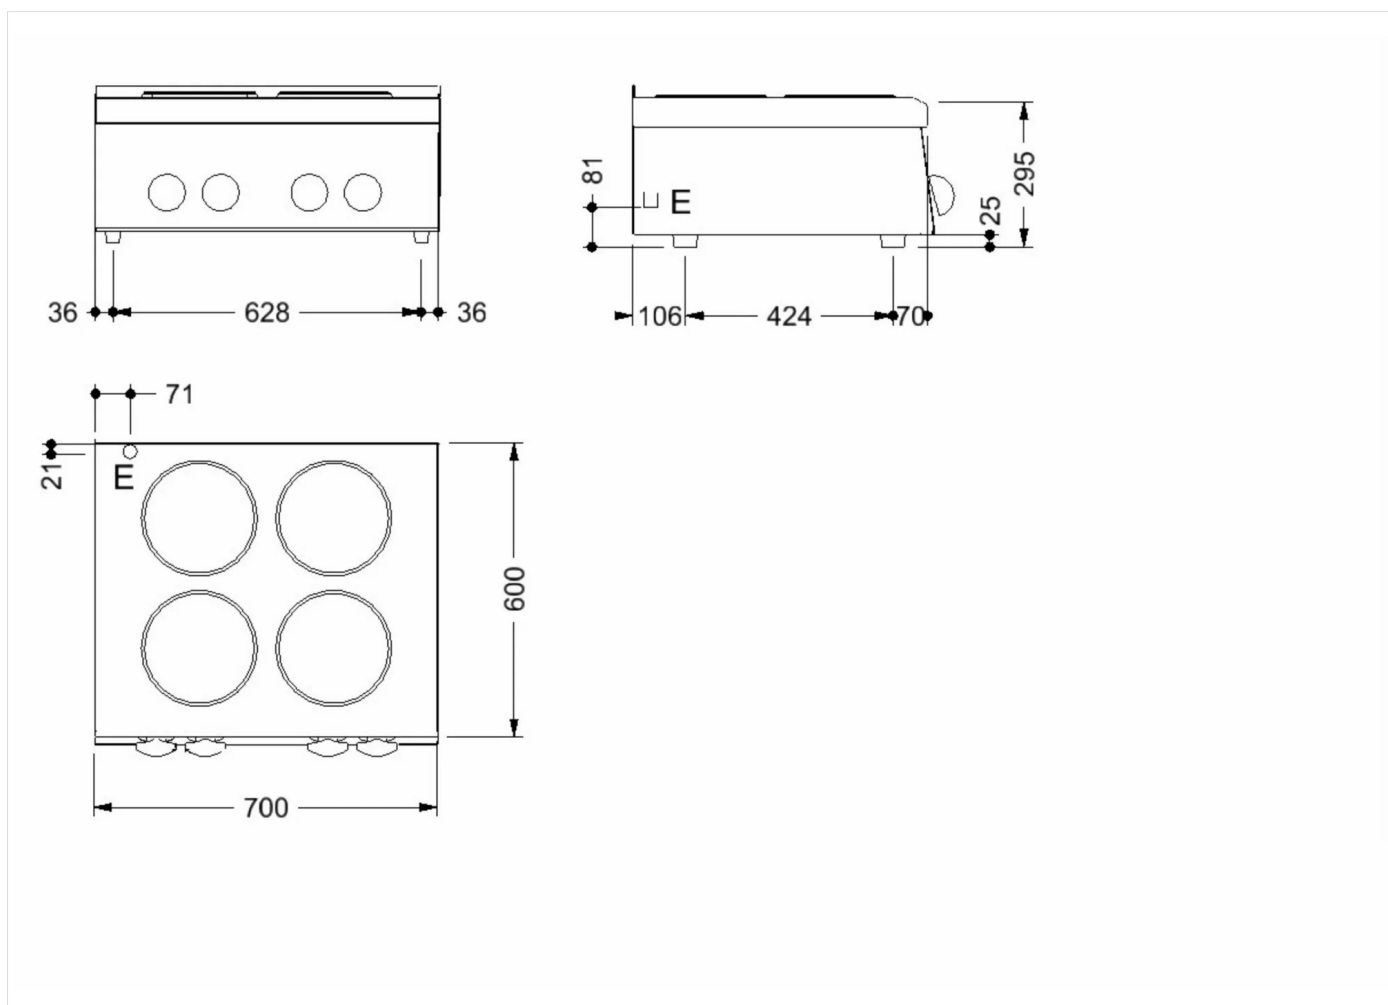

GAMA	CÓDIGO	MODELO	FUNCIÓN
MI - 60	CRO853050	C67E	Cocinas Eléctricas

PRODUCTO

Cocina eléctrica de 4 zonas de sobremesa

GAMA	CÓDIGO	MODELO	FUNCIÓN
MI - 60	CRO853050	C67E	Cocinas Eléctricas

PRODUCTO

Cocina eléctrica de 4 zonas de sobremesa

DETALLES TÉCNICOS DE INSTALACIÓN

(E) Conexión Eléctrica:

VAC230 / VAC230 3 / VAC400 3N 50/60Hz