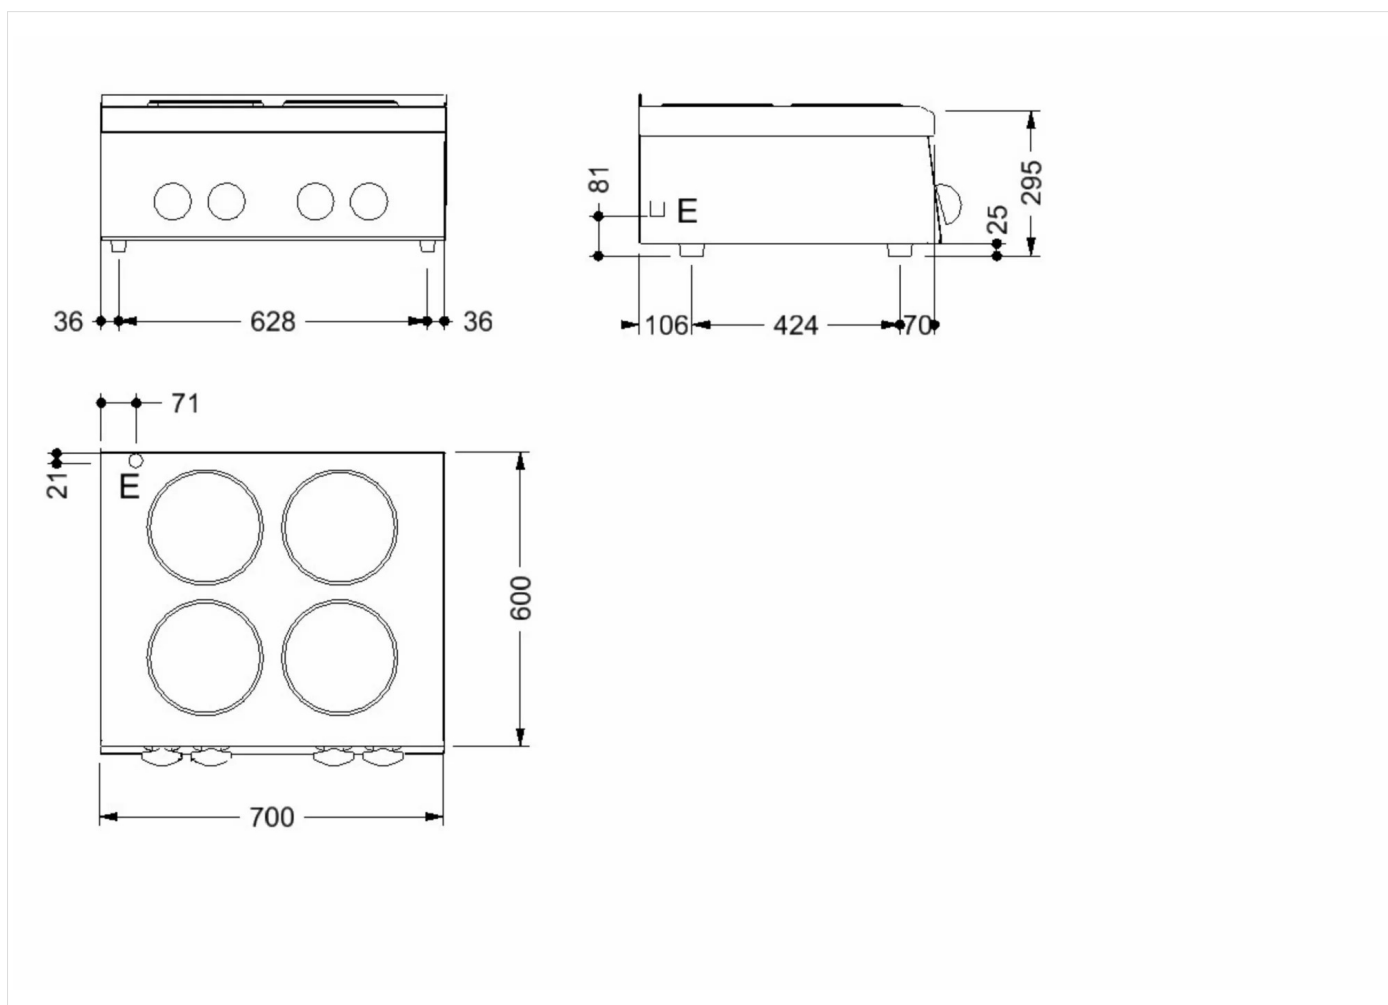

**Cocina eléctrica de 4 zonas potenciadas de sobremesa**

**DETALLES TÉCNICOS**

ANCHO (mm):	700
PROFUNDIDAD (mm):	600
ALTURA (mm):	295
PESO (Kg):	31
VOLUMEN (m <sup>3</sup> ):	0.22
POTENCIA ELÉCTRICA (kW):	10.4
VOLTAJE (V):	VAC230 3 / VAC400 3N
N. ZONAS DE COCCIÓN:	4
DIM. ZONAS DE COCCIÓN (mm):	4x Ø220mm
DATOS ZONA DE COCCIÓN:	4x 2,6kW
GRADO IP	IPX3
RANGO TEMPERATURA (°C):	0-450

**DESCRIPCIÓN**

Encimera de cocción eléctrica realizada en acero inoxidable. 4 placas eléctricas Ø 220 mm de 2,6 kW. Placas fijadas herméticamente y dotadas de borde antiderrame.

GAMA	CÓDIGO	MODELO	FUNCIÓN
MI - 60	CRO853060	C67EP	Cocinas Eléctricas

PRODUCTO

Cocina eléctrica de 4 zonas potenciadas de sobremesa

DETALLES TÉCNICOS DE INSTALACIÓN

(E) Conexión Eléctrica:

VAC230 3 / VAC400 3N 50/60Hz