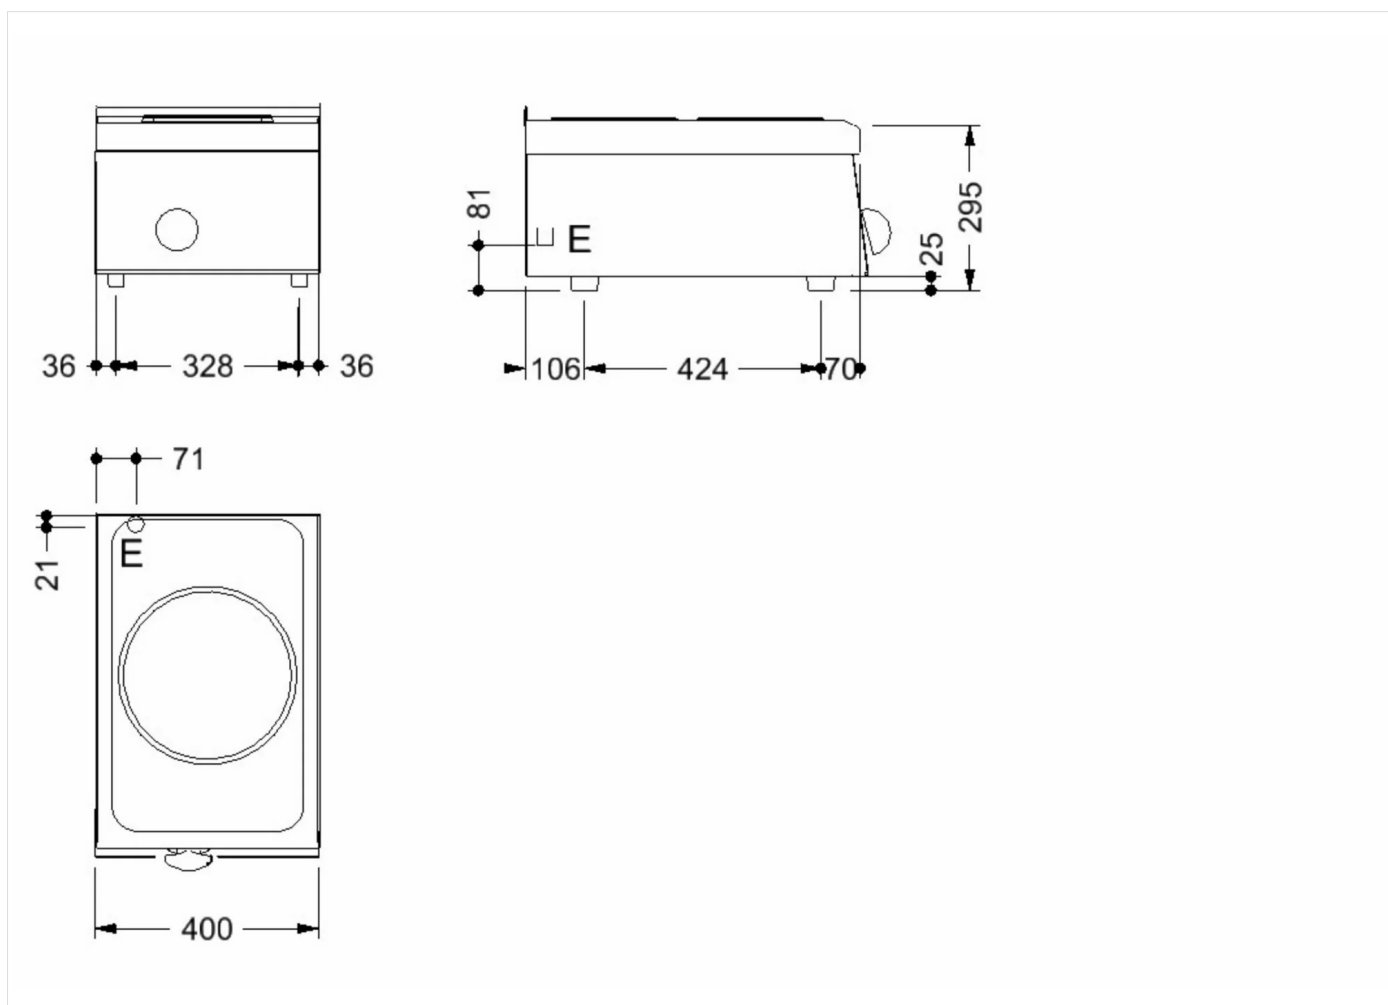

GAMA	CÓDIGO	MODELO	FUNCIÓN
MI - 60	CRO858180	C64EM	Cocinas Eléctricas

PRODUCTO

Cocina eléctrica de 1 zona de sobremesa

DETALLES TÉCNICOS DE INSTALACIÓN

(E) Conexión Eléctrica: VAC230 50/60Hz