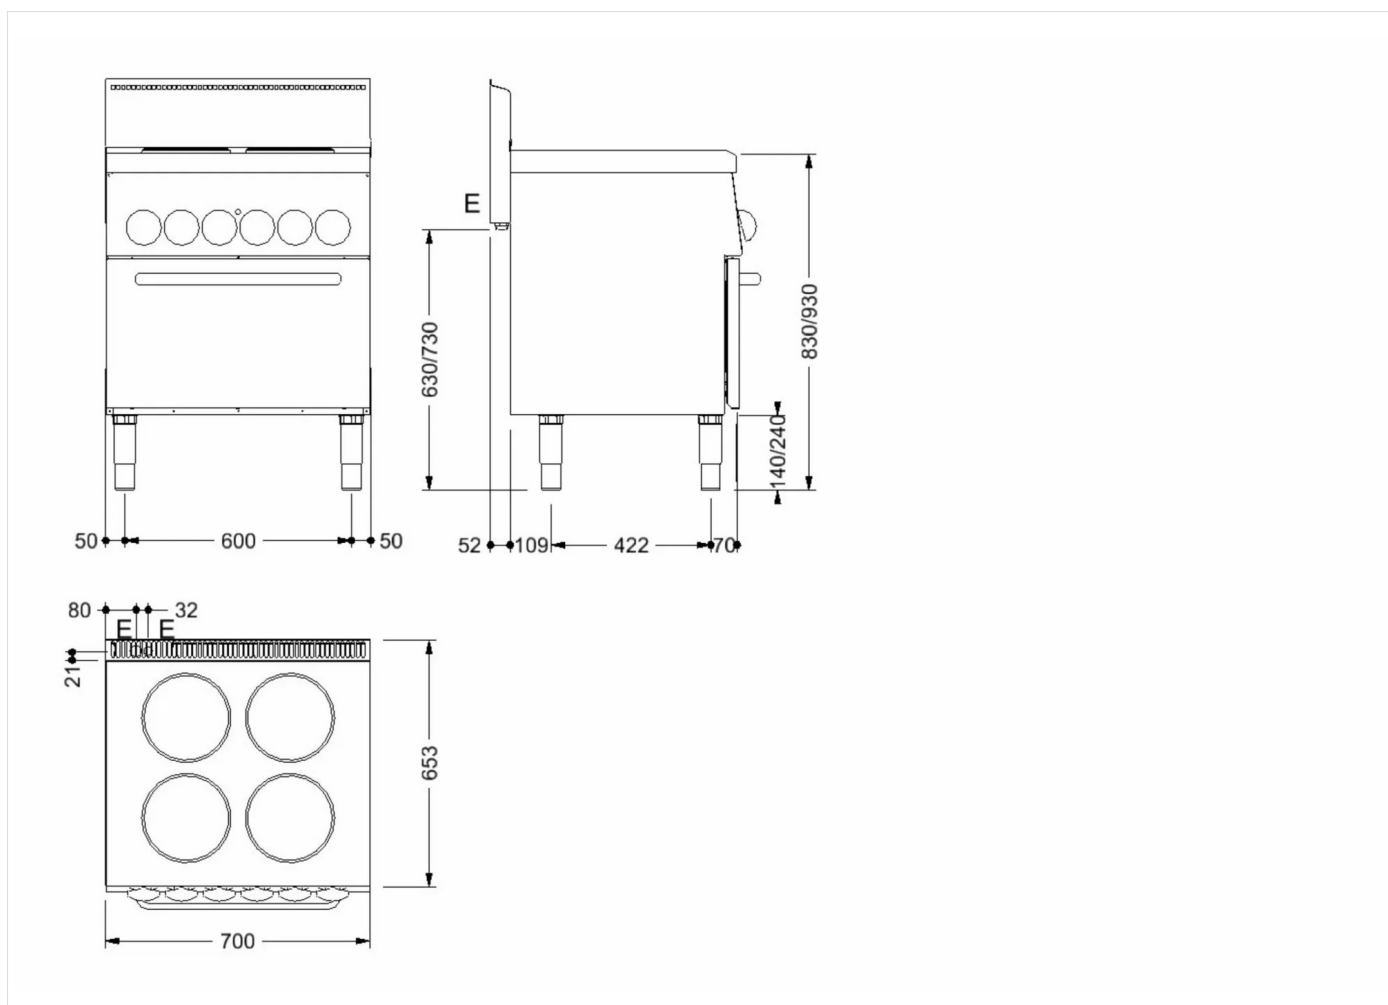

| | | | |
|---------|-----------|---------|--------------------|
| GAMA | CÓDIGO | MODELO | FUNCIÓN |
| MI - 60 | CRO853070 | C6FES7E | Cocinas Eléctricas |

PRODUCTO

Cocina eléctrica de 4 zonas con horno eléctrico estático

| GAMA | CÓDIGO | MODELO | FUNCIÓN |
|---------|-----------|---------|--------------------|
| MI - 60 | CRO853070 | C6FES7E | Cocinas Eléctricas |

PRODUCTO

Cocina eléctrica de 4 zonas con horno eléctrico estático

DETALLES TÉCNICOS DE INSTALACIÓN

(E) Conexión Eléctrica:

VAC230 3 / VAC400 3N 50/60Hz