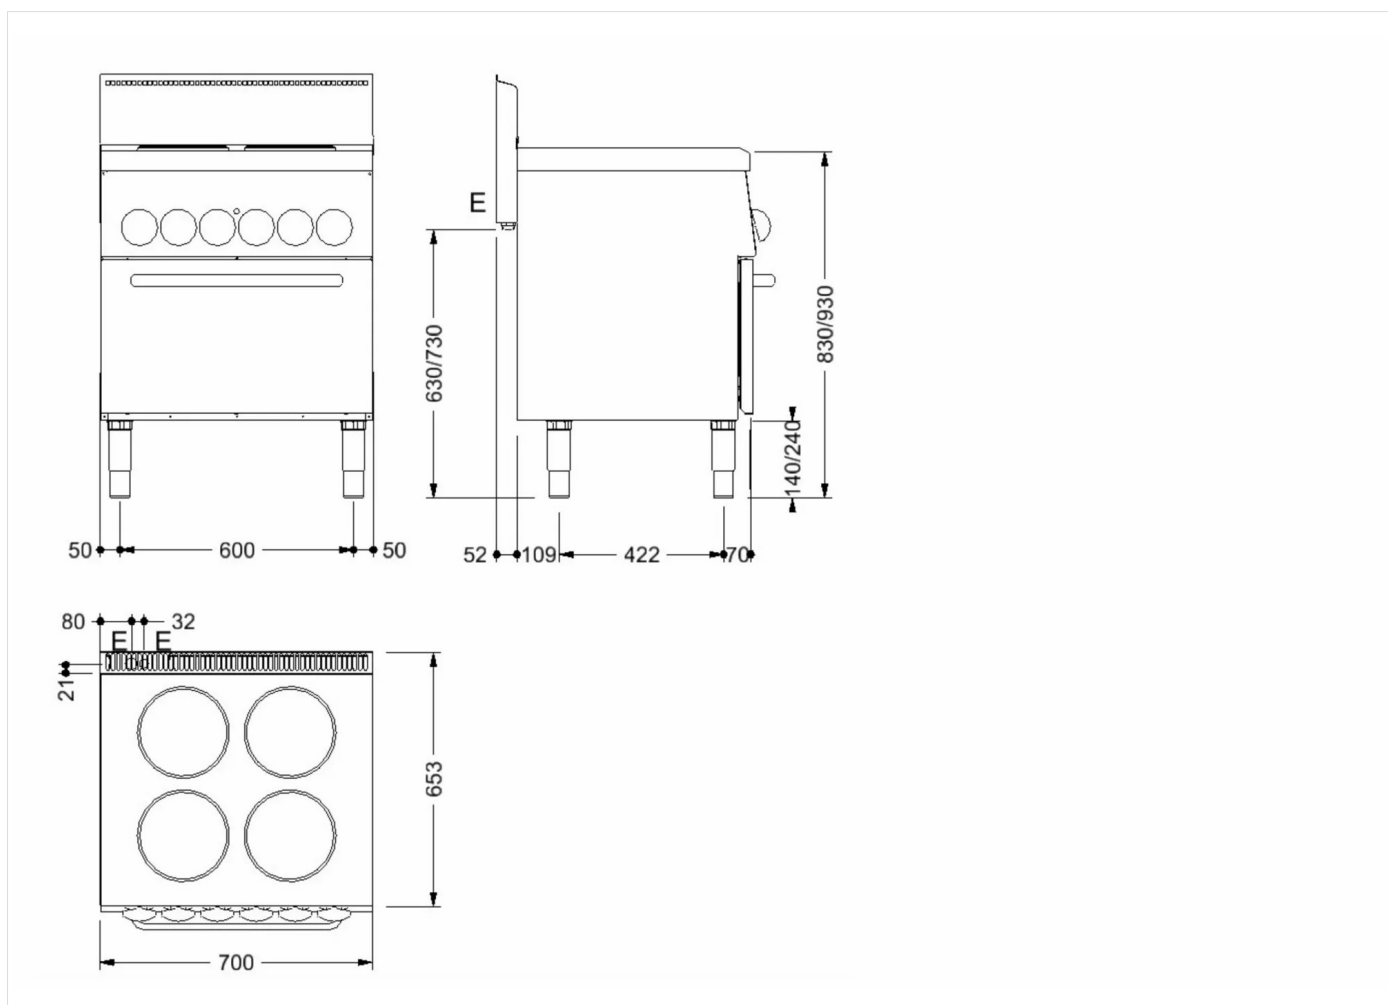

GAMA	CÓDIGO	MODELO	FUNCIÓN
MI - 60	CRO853080	C6FES7EP	Cocinas Eléctricas

PRODUCTO

Cocina eléctrica de 4 zonas potenciadas con horno eléctrico estático

GAMA	CÓDIGO	MODELO	FUNCIÓN
MI - 60	CRO853080	C6FES7EP	Cocinas Eléctricas

PRODUCTO

Cocina eléctrica de 4 zonas potenciadas con horno eléctrico estático

DETALLES TÉCNICOS DE INSTALACIÓN

(E) Conexión Eléctrica:

VAC230 3 / VAC400 3N 50/60Hz