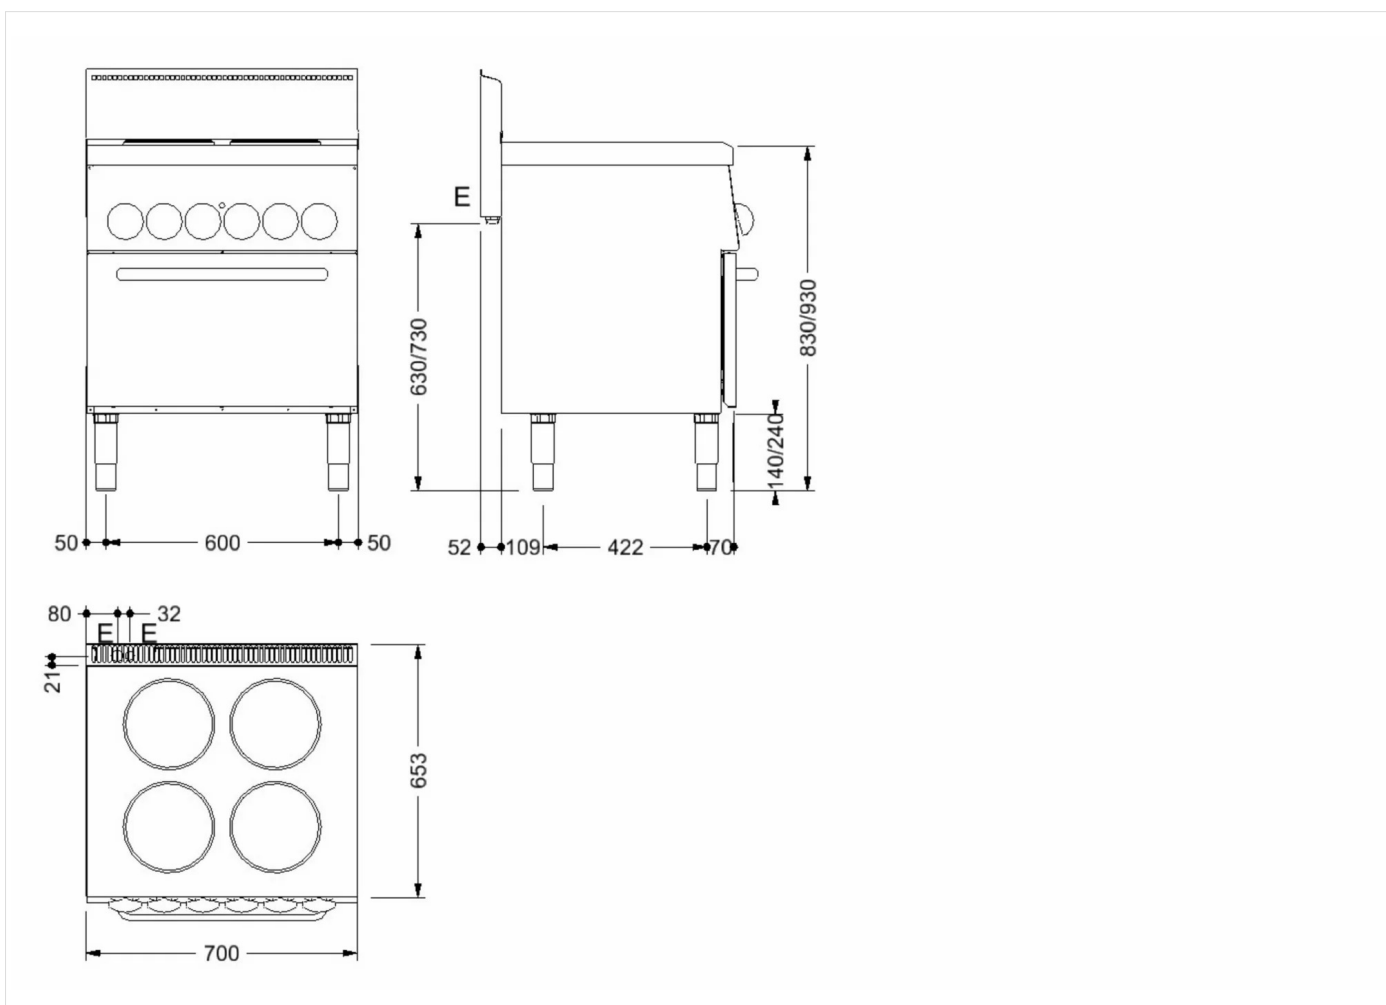

GAMA	CÓDIGO	MODELO	FUNCIÓN
MI - 60	CRO853090	C6FEV7E	Cocinas Eléctricas

PRODUCTO

Cocina eléctrica de 4 zonas con horno eléctrico ventilado

GAMA	CÓDIGO	MODELO	FUNCIÓN
MI - 60	CRO853090	C6FEV7E	Cocinas Eléctricas

PRODUCTO

Cocina eléctrica de 4 zonas con horno eléctrico ventilado

DETALLES TÉCNICOS DE INSTALACIÓN

(E) Conexión Eléctrica:

VAC230 3 / VAC400 3N 50/60Hz