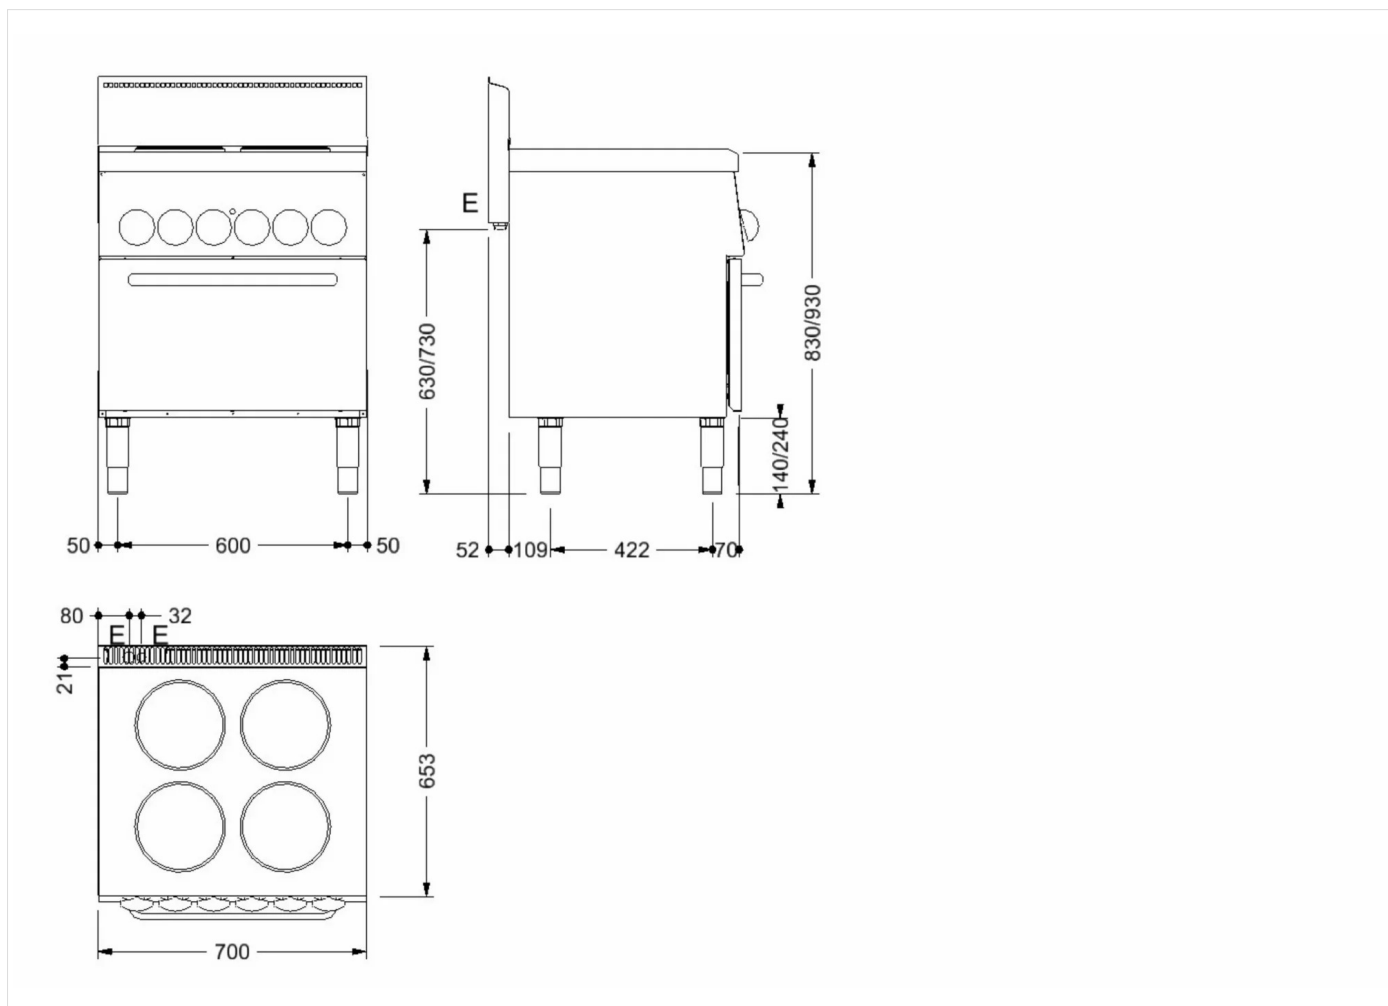

GAMA	CÓDIGO	MODELO	FUNCIÓN
MI - 60	CRO853100	C6FEV7EP	Cocinas Eléctricas

PRODUCTO

**Cocina eléctrica de 4 zonas potenciadas con horno eléctrico ventilado**

GAMA	CÓDIGO	MODELO	FUNCIÓN
MI - 60	CRO853100	C6FEV7EP	Cocinas Eléctricas

PRODUCTO

Cocina eléctrica de 4 zonas potenciadas con horno eléctrico ventilado

DETALLES TÉCNICOS DE INSTALACIÓN

(E) Conexión Eléctrica:

VAC230 3 / VAC400 3N 50/60Hz