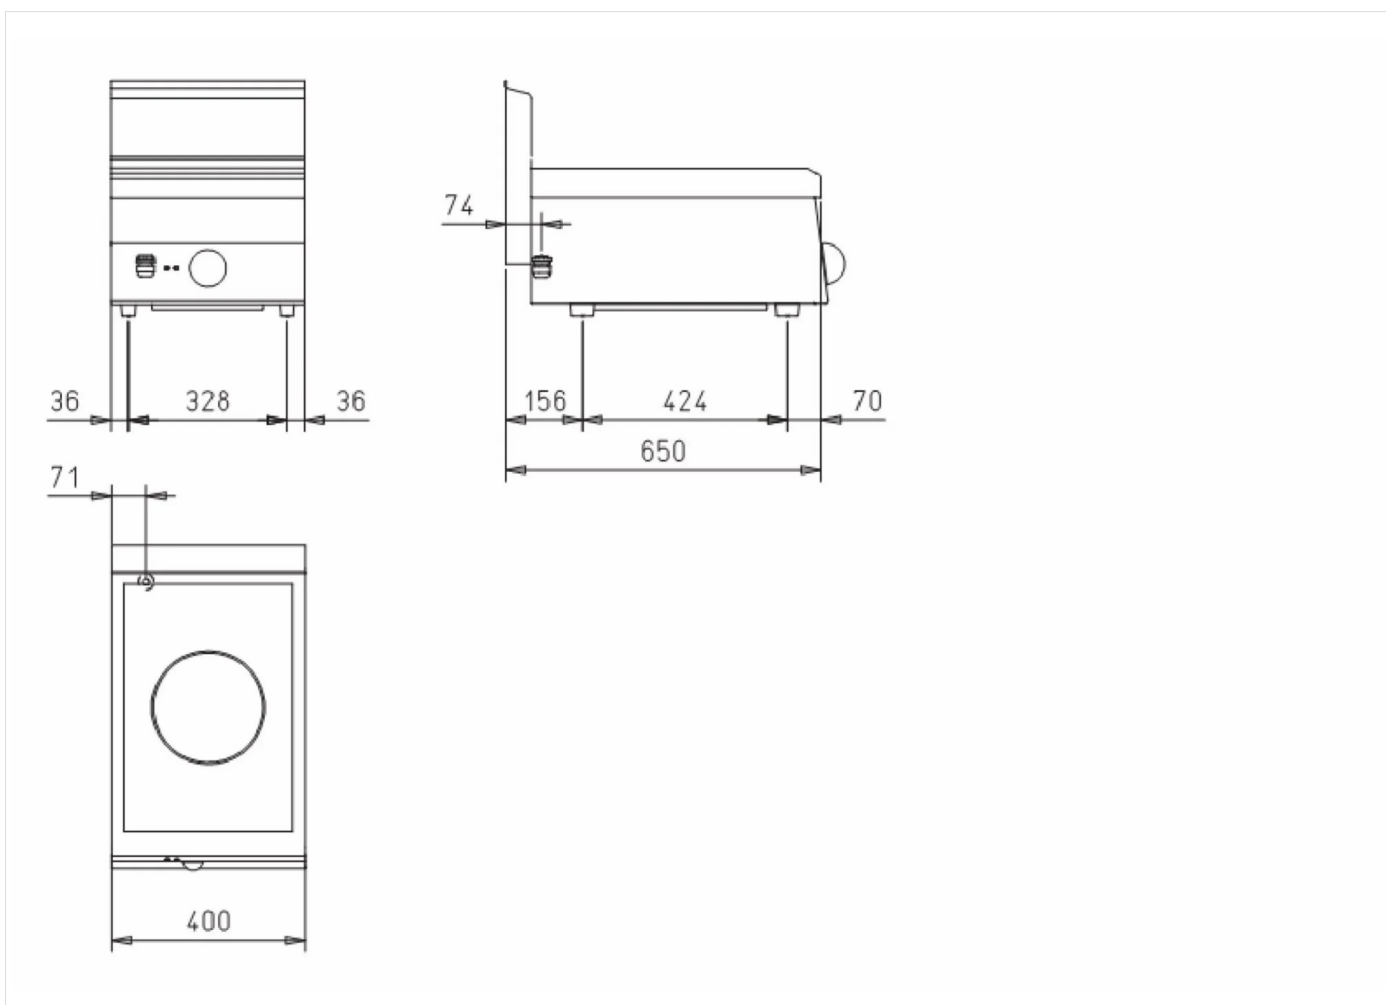

GAMMA	CODICE	MODELLO	FUNZIONE
MI - 60	CRO853171	I64E	Cucine a induzione

PRODOTTO

Cottura induzione | zona Top

GAMMA	CODICE	MODELLO	FUNZIONE
MI - 60	CRO853171	I64E	Cucine a induzione

PRODOTTO

Cottura induzione | zona Top

DATI TECNICI DI INSTALLAZIONE

(E) Allacciamento Elettrico:

VAC400 3N 50/60Hz