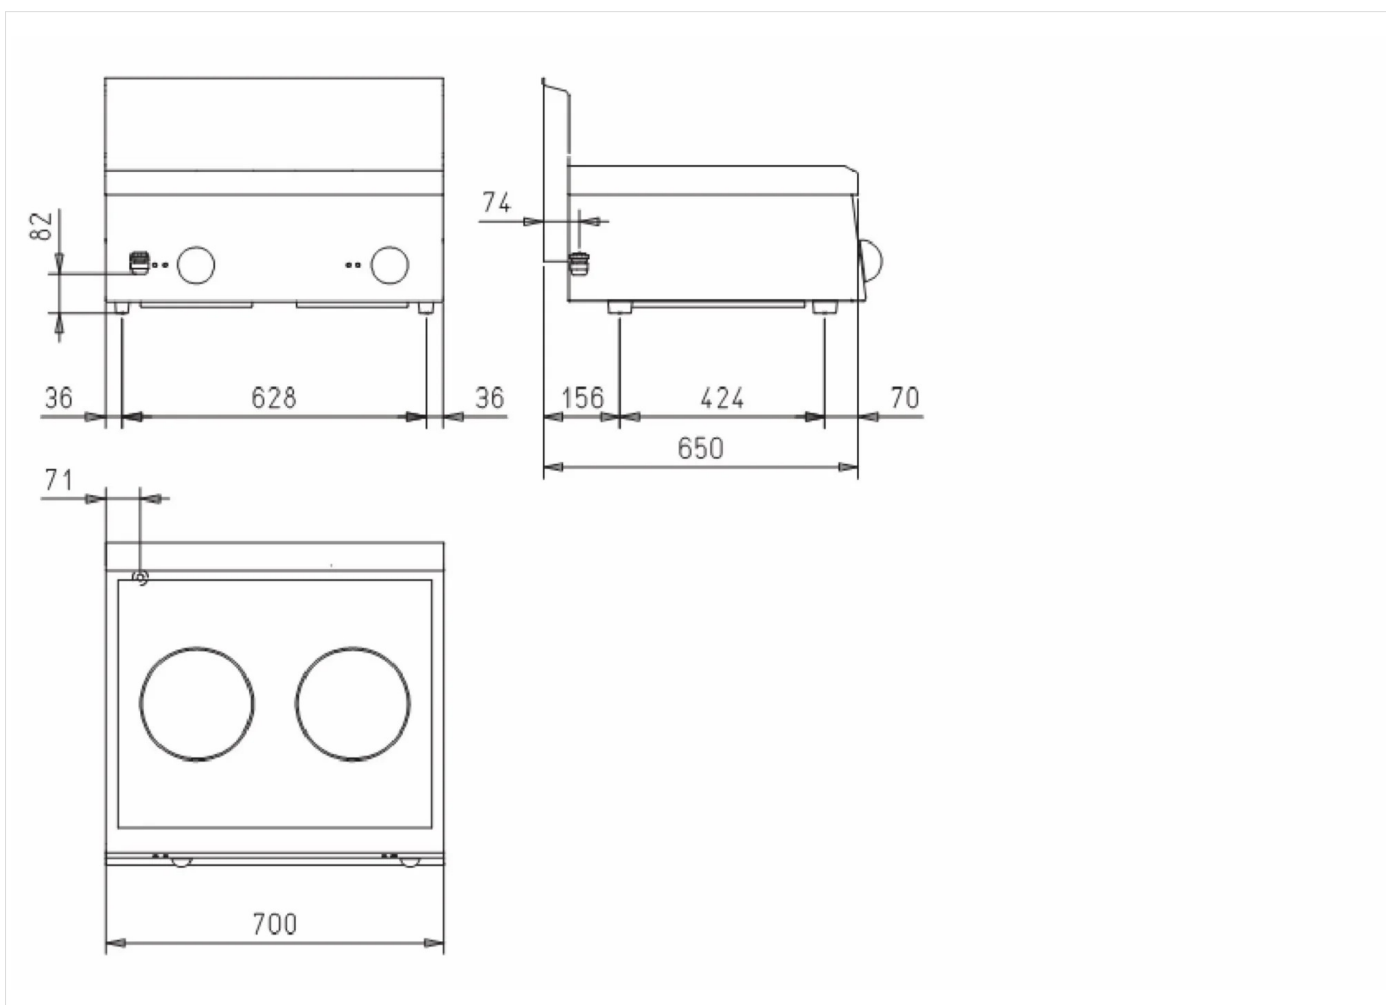

GAMMA	CODICE	MODELLO	FUNZIONE
MI - 60	CRO853181	I67E	Cucine a induzione

PRODOTTO

Cottura induzione 2 zone Top

GAMMA	CODICE	MODELLO	FUNZIONE
MI - 60	CRO853181	I67E	Cucine a induzione

PRODOTTO

Cottura induzione 2 zone Top

DATI TECNICI DI INSTALLAZIONE

(E) Allacciamento Elettrico:

VAC400 3N 50/60Hz