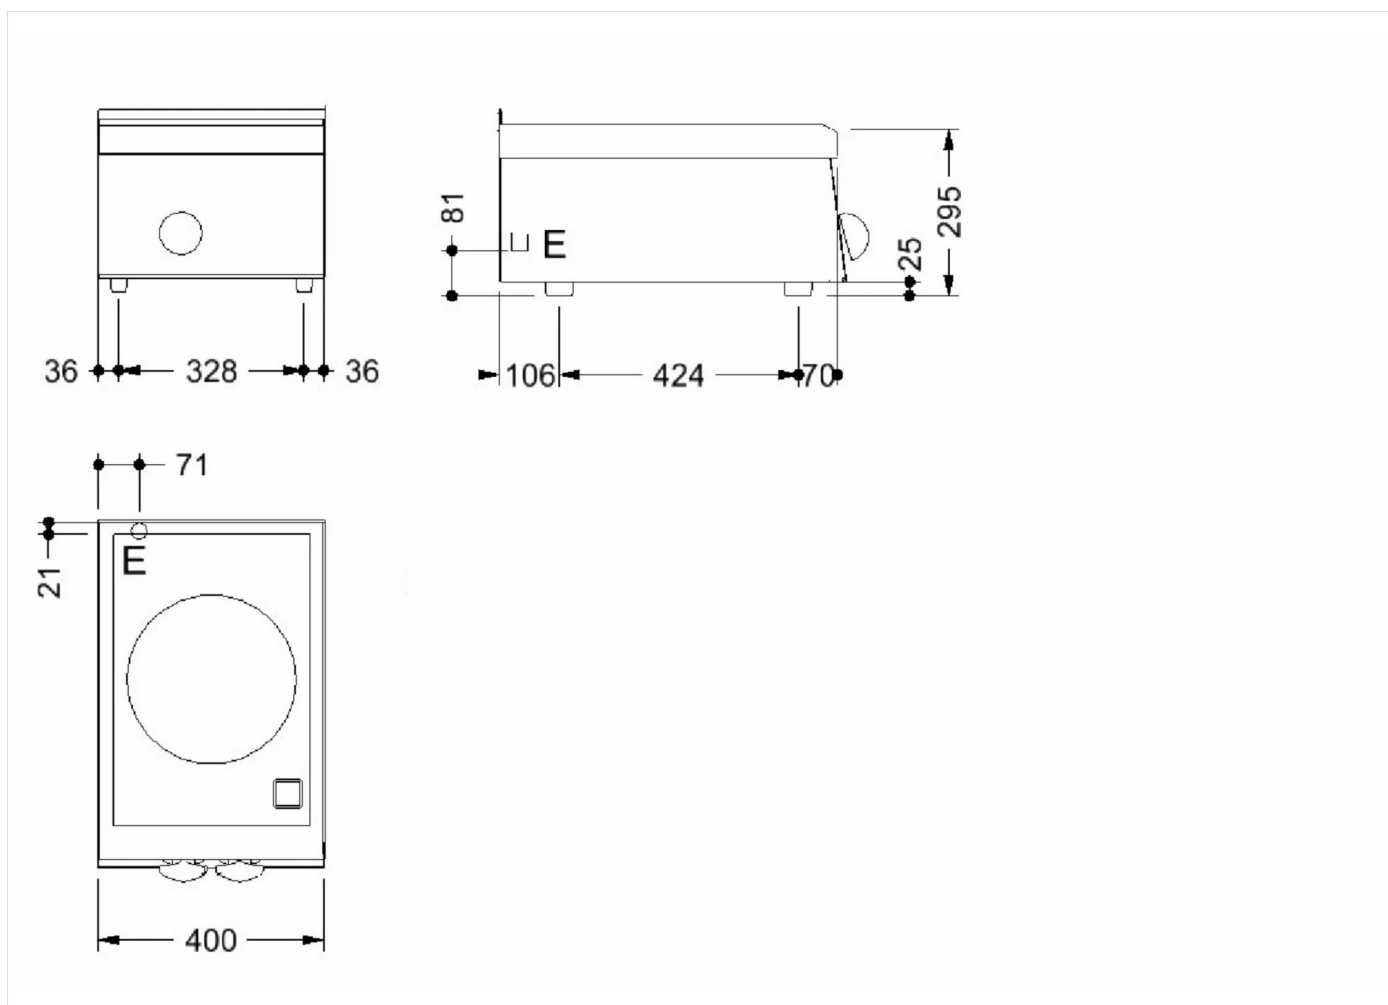

GAMMA	CODICE	MODELLO	FUNZIONE
MI - 60	CRO853571	IW64E	Cucine a induzione

PRODOTTO
Wok induzione Top

DATI TECNICI DI INSTALLAZIONE

(E) Allacciamento Elettrico:	VAC400 3N 50/60Hz