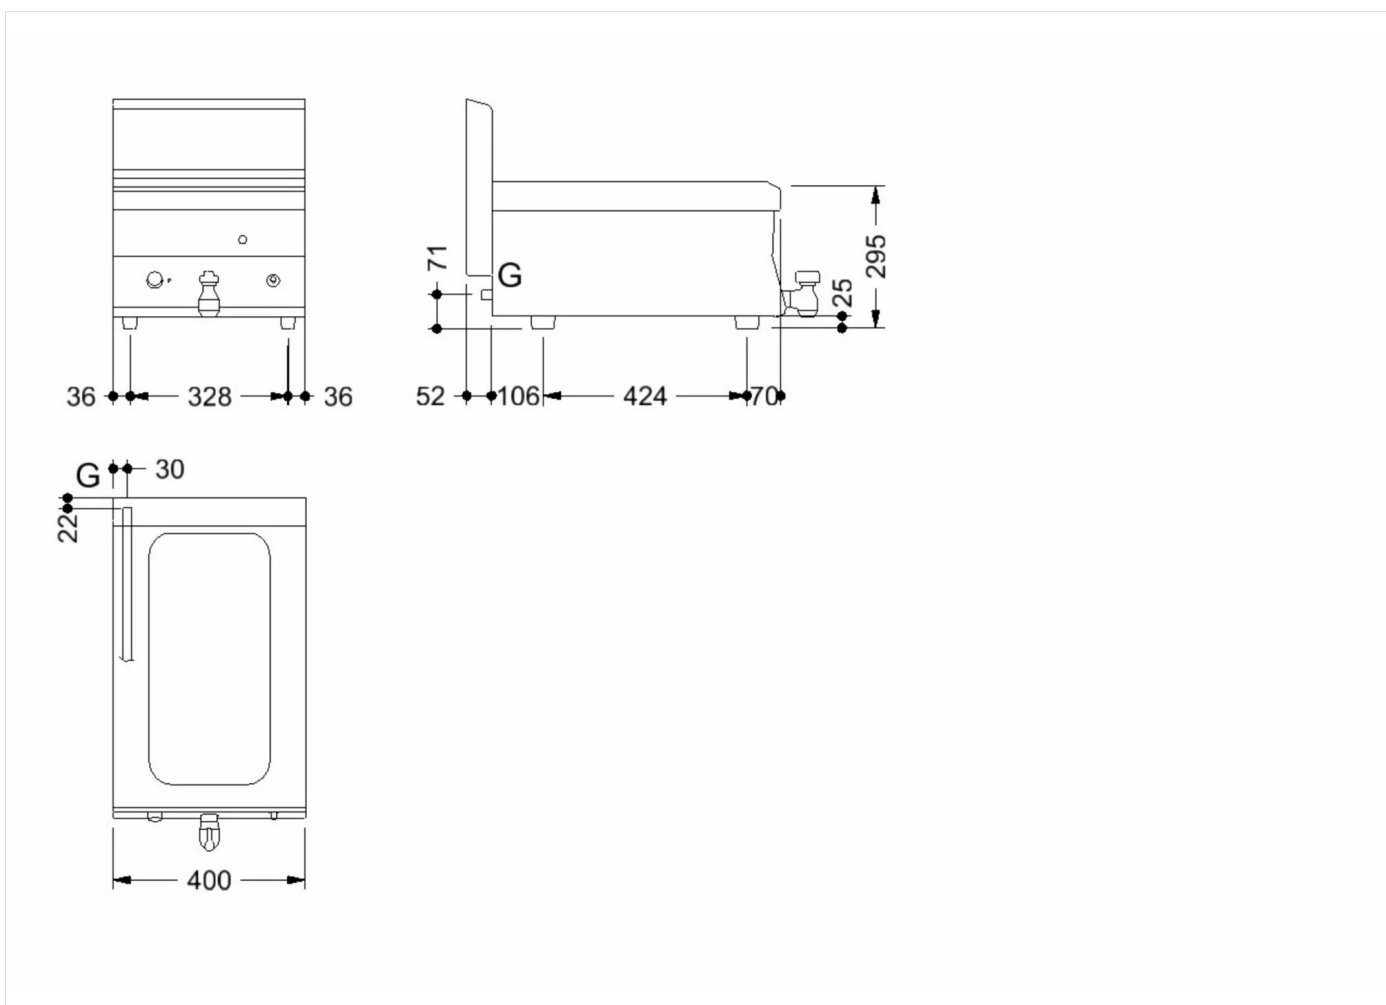

| GAMA | CÓDIGO | MODELO | FUNCIÓN |
|---------|-----------|--------|-----------|
| MI - 60 | CR1620400 | F64G8 | Freidoras |

PRODUCTO

Freidora a gas de l cuba de 8 litros de sobremesa

| GAMA | CÓDIGO | MODELO | FUNCIÓN |
|---------|-----------|--------|-----------|
| MI - 60 | CRI620400 | F64G8 | Freidoras |

PRODUCTO

Freidora a gas de 1 cuba de 8 litros de sobremesa

DETALLES TÉCNICOS DE INSTALACIÓN

(G) Llegada Gas:

Ø1/2"