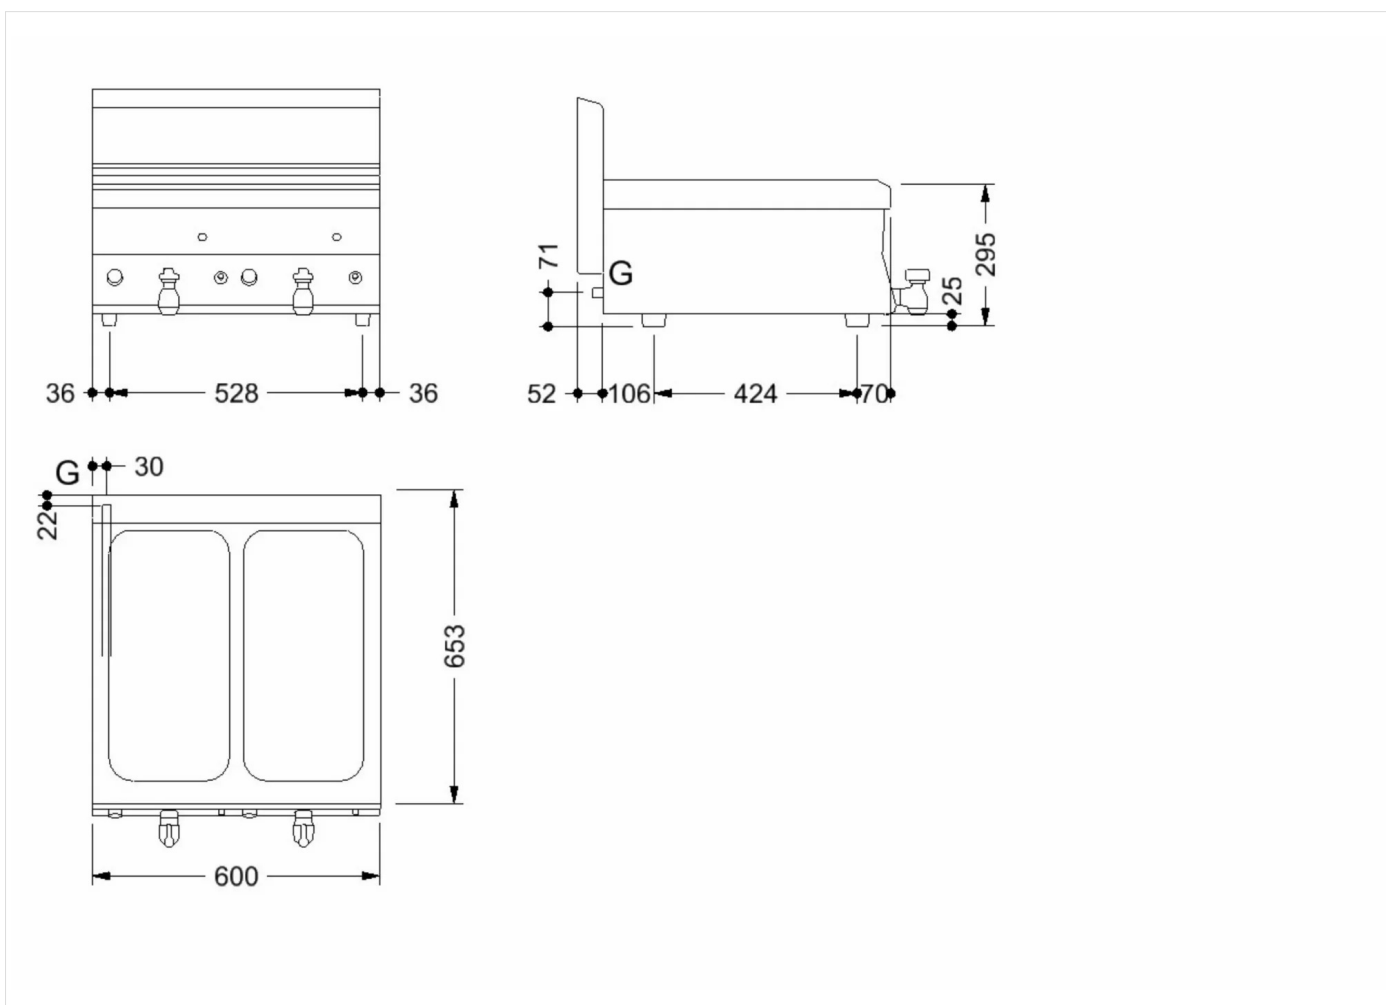

GAMA	CÓDIGO	MODELO	FUNCIÓN
MI - 60	CR1620410	F66G8	Freidoras

PRODUCTO

Freidora a gas de 2 cubas de 8+8 litros de sobremesa

GAMA	CÓDIGO	MODELO	FUNCIÓN
MI - 60	CRI620410	F66G8	Freidoras

PRODUCTO

Freidora a gas de 2 cubas de 8+8 litros de sobremesa

DETALLES TÉCNICOS DE INSTALACIÓN

(G) Llegada Gas:

Ø1/2"