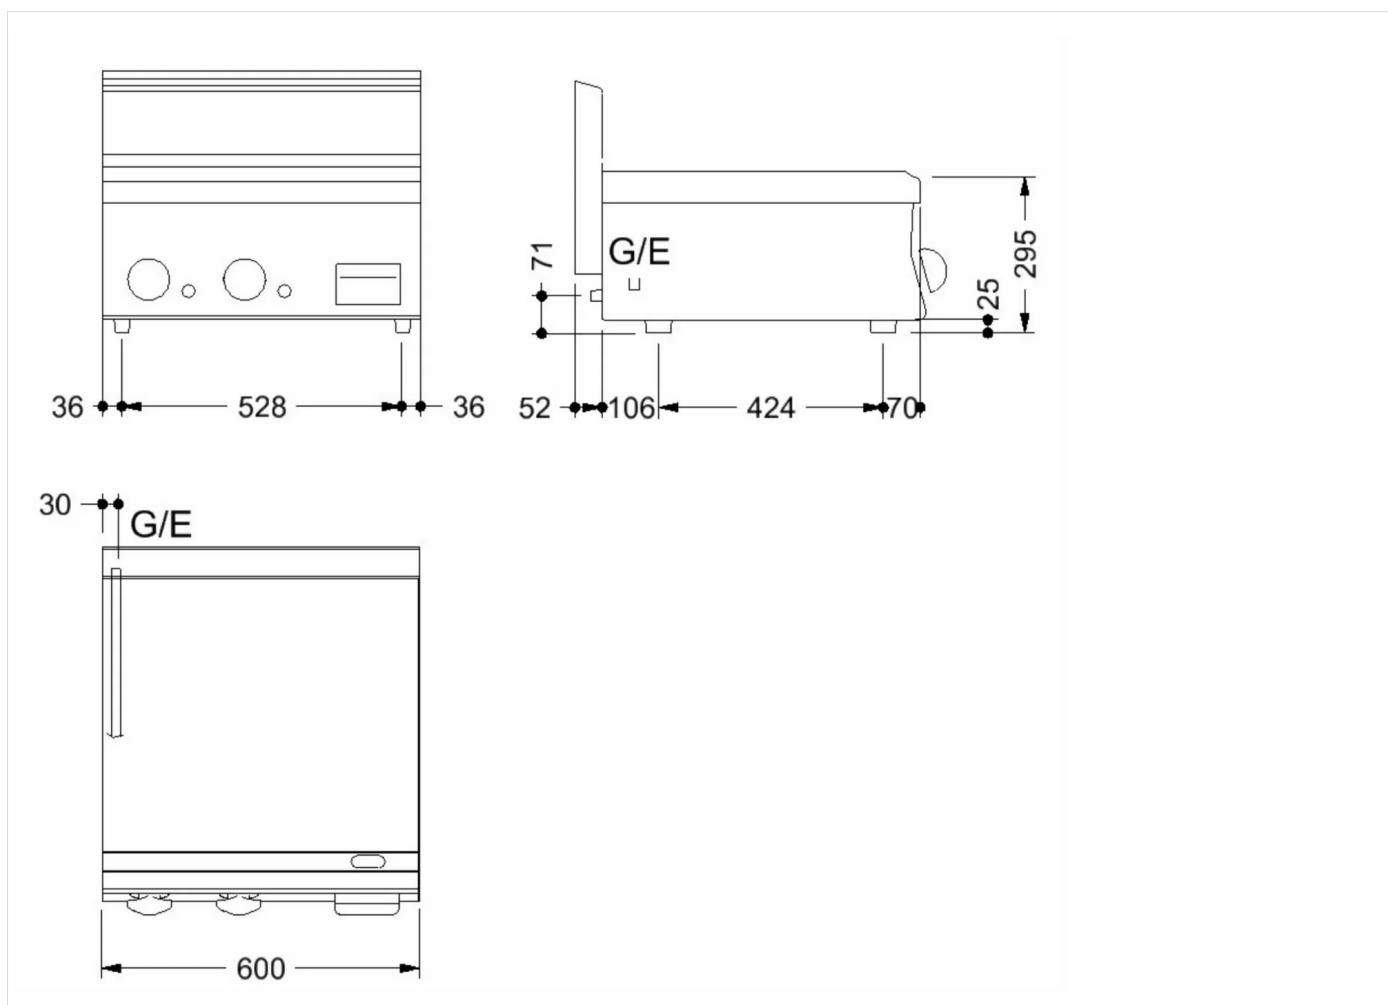

GAMA	CÓDIGO	MODELO	FUNCIÓN
MI - 60	CRI30I660	FT66EL2#	Fry-top - Placa de acero dulce

PRODUCTO

**Fry-top eléctrico con placa lisa de sobremesa**

GAMA	CÓDIGO	MODELO	FUNCIÓN
MI - 60	CRI30I660	FT66EL2#	Fry-top - Placa de acero dulce

PRODUCTO

**Fry-top eléctrico con placa lisa de sobremesa**

**DETALLES TÉCNICOS DE INSTALACIÓN**

(E) Conexión Eléctrica: VAC230-3 50/60Hz