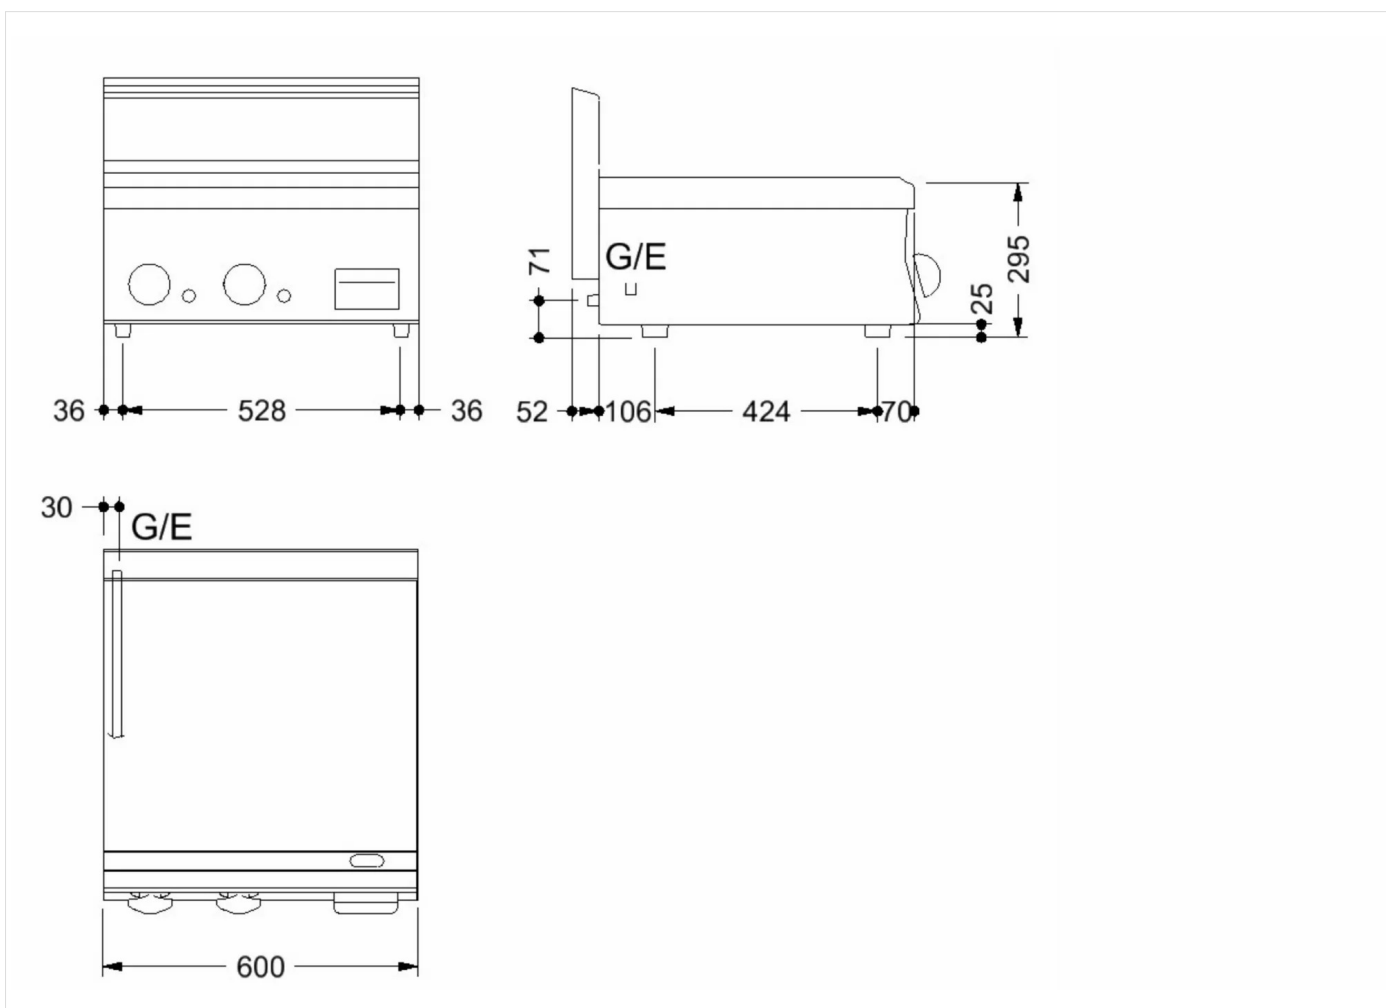

GAMA	CÓDIGO	MODELO	FUNCIÓN
MI - 60	CRO853300	FT66EM#	Fry-top - Placa de acero dulce

PRODUCTO

Fry-top eléctrico con placa 1/2 lisa y 1/2 ranurada de sobremesa

GAMA	CÓDIGO	MODELO	FUNCIÓN
MI - 60	CRO853300	FT66EM#	Fry-top - Placa de acero dulce

PRODUCTO

Fry-top eléctrico con placa 1/2 lisa y 1/2 ranurada de sobremesa

DETALLES TÉCNICOS DE INSTALACIÓN

(E) Conexión Eléctrica:

VAC400 3N 50/60Hz