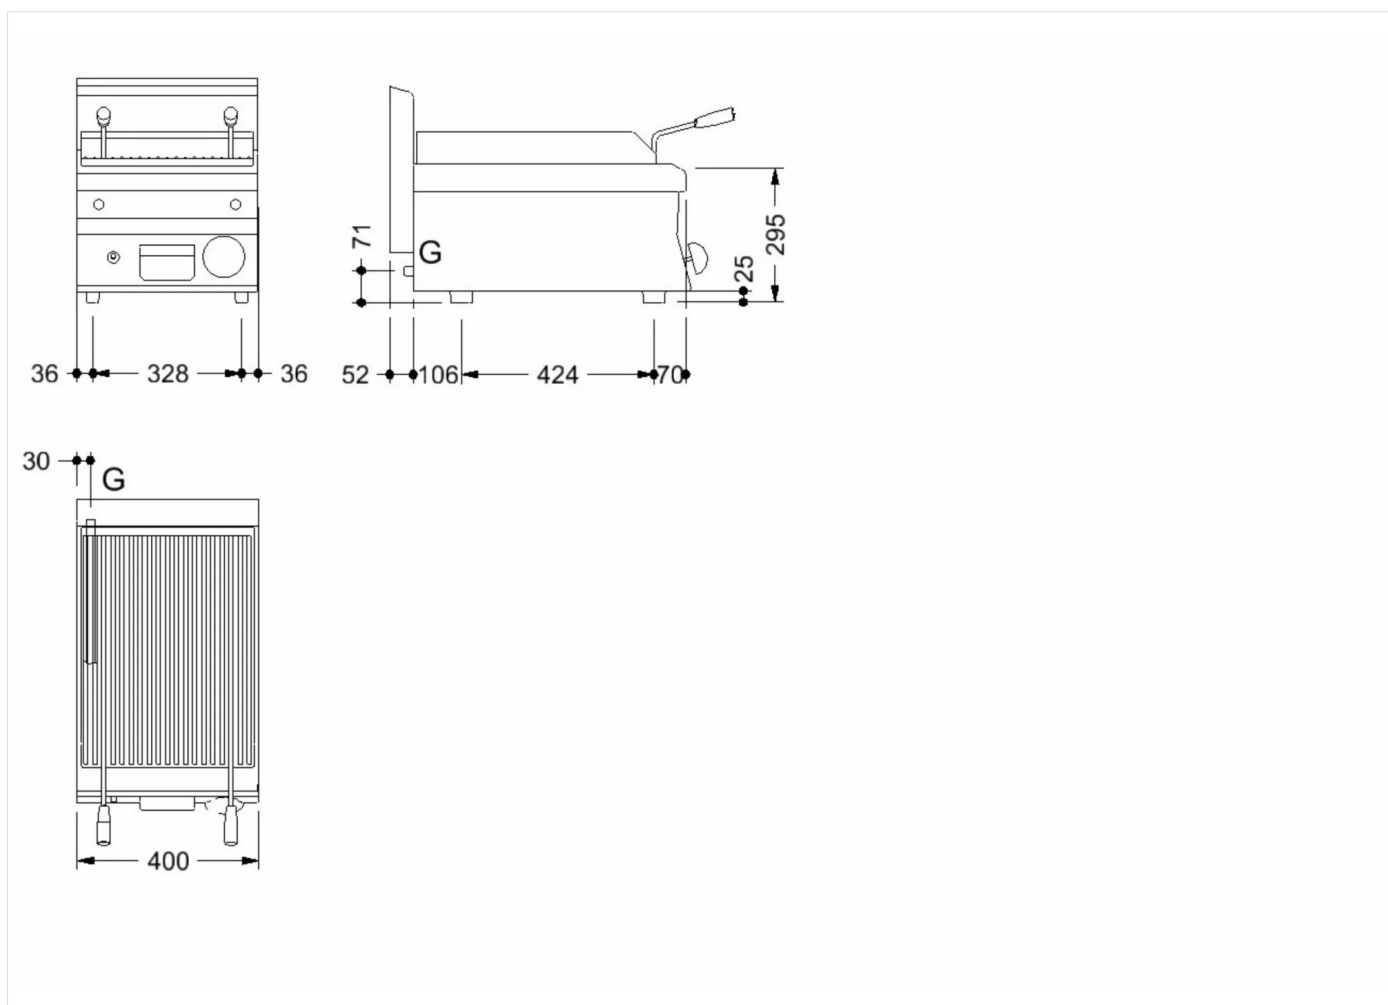

SERIE	ARTIKELNUMMER	MODELL	FUNKTION
MI - 60	CRO853340	GPL64G	Grillgeräte

PRODUKT

Gas Lavasteingrill mit Edelstahlrost 400 mm Tischgerät

TECHNISCHE DATEN

BREITE (mm):	400
TIEFE (mm):	650
HÖHE (mm):	295
GEWICHT (Kg):	44
VOLUMEN (m ³):	0.27
GASLEISTUNG (kW):	7
ANZAHL KOCHZONEN:	1
MAßE KOCHZONEN (mm):	370x515mm
DETAILS ZUR KOCHZONE:	1 x 7kW

BESCHREIBUNG

Lavasteingrill aus Edelstahl. Beheizung durch Stahlbrenner mit Zündbrenner und Sicherheits-Thermoelement. Steuerung der Gaszufuhr mittels Ventilhahn. Der auf zwei Höhen verstellbare Rost gewährleistet optimale Grillergebnisse. Problemlose Reinigung durch voll ausziehbare Fettauffangschublade.

SERIE	ARTIKELNUMMER	MODELL	FUNKTION
MI - 60	CRO853340	GPL64G	Grillgeräte

PRODUKT

Gas Lavasteingrill mit Edelstahlrost 400 mm Tischgerät

INSTALLATIONSANGABEN

(G) Gasanschluss: $\text{Ø}1/2''$