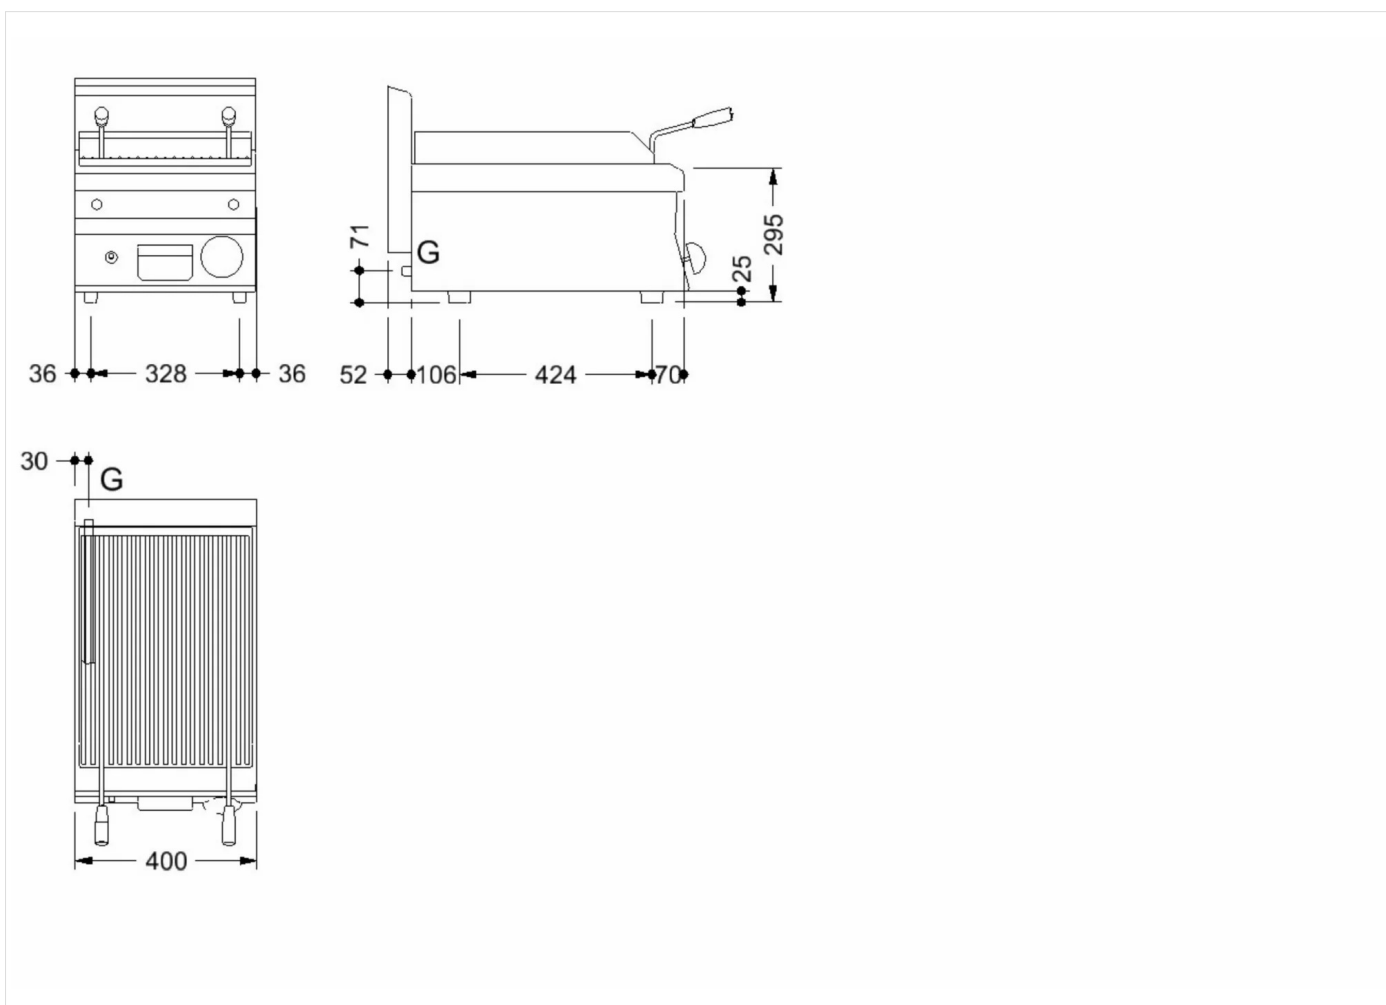

GAMA	CÓDIGO	MODELO	FUNCIÓN
MI - 60	CRO853340	GPL64G	Barbacoas

PRODUCTO

Barbacoa gas con piedras volcánicas y parrilla en acero inoxidable de sobremesa

DETALLES TÉCNICOS DE INSTALACIÓN

(G) Llegada Gas: $\text{Ø}1/2''$