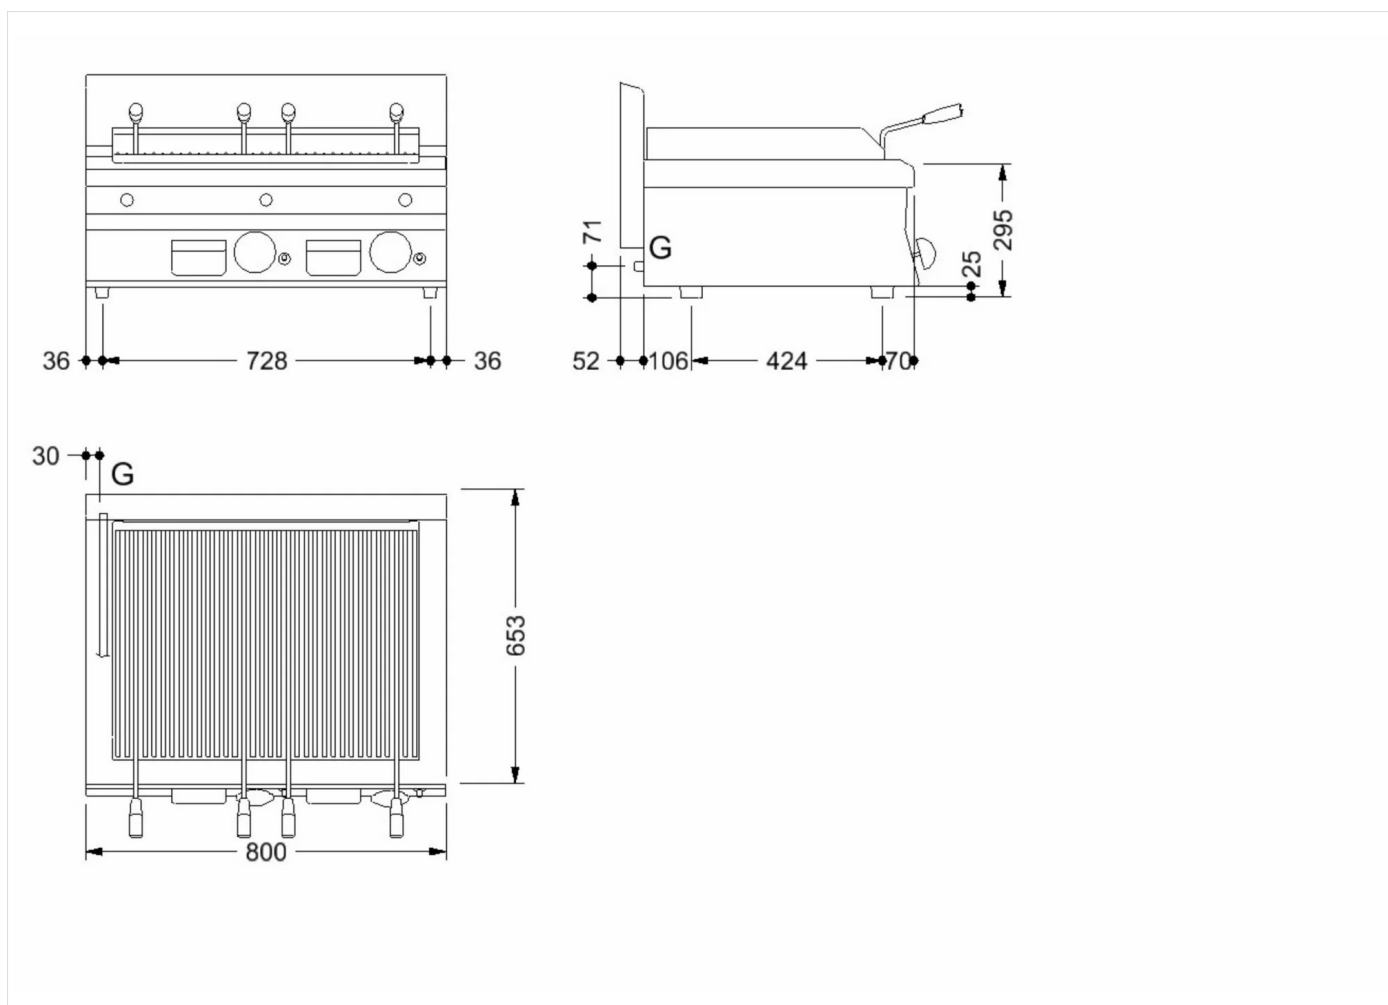

PRODUKT

Gas Lavasteingrill mit Edelstahlrost 800 mm Tischgerät

TECHNISCHE DATEN

BREITE (mm):	800
TIEFE (mm):	650
HÖHE (mm):	295
GEWICHT (Kg):	73
VOLUMEN (m ³):	0.43
GASLEISTUNG (kW):	14
ANZAHL KOCHZONEN:	2
MAßE KOCHZONEN (mm):	66x515mm
DETAILS ZUR KOCHZONE:	2 x 7kW

BESCHREIBUNG

Lavasteingrill aus Edelstahl. Zwei separate Heizzonen. Beheizung durch Stahlbrenner mit Zündbrenner und Sicherheits-Thermoelement. Steuerung der Gaszufuhr mittels Ventilhahn. Der auf zwei Höhen verstellbare Rost gewährleistet optimale Grillergebnisse. Problemlose Reinigung durch voll ausziehbare Fettauffangschublade.

SERIE	ARTIKELNUMMER	MODELL	FUNKTION
MI - 60	CRO853350	GPL68G	Grillgeräte

PRODUKT

Gas Lavasteingrill mit Edelstahlrost 800 mm Tischgerät

INSTALLATIONSANGABEN

(G) Gasanschluss: $\text{Ø}1/2''$