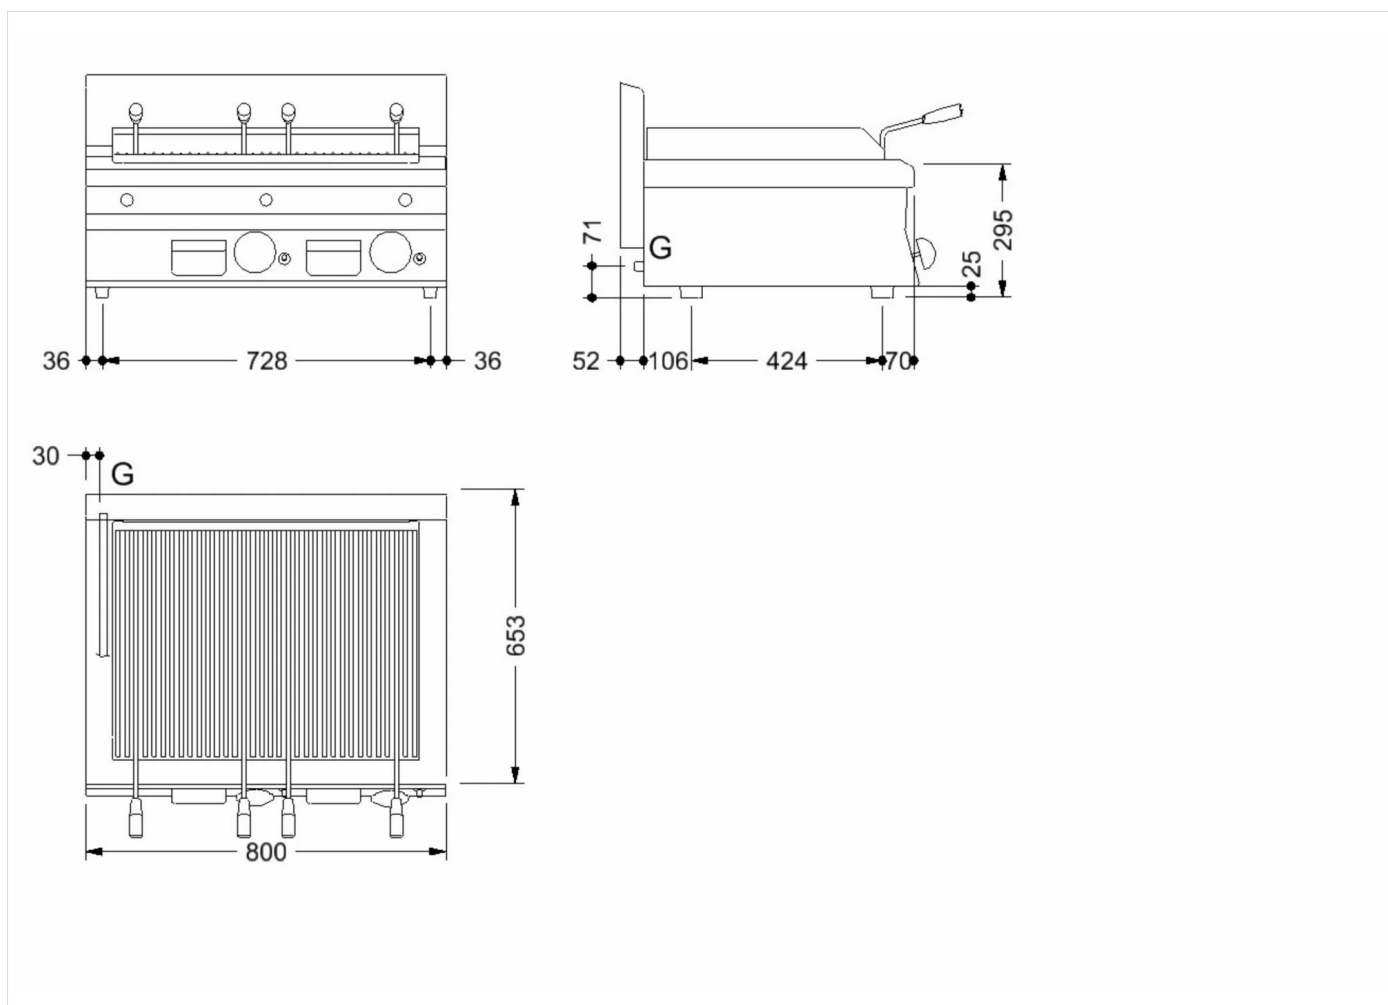

GAMA	CÓDIGO	MODELO	FUNCIÓN
MI - 60	CRO853350	GPL68G	Barbacoas

PRODUCTO

**Barbacoa gas con piedras volcánicas y parrilla en acero inoxidable de sobremesa**

GAMA	CÓDIGO	MODELO	FUNCIÓN
MI - 60	CRO853350	GPL68G	Barbacoas

PRODUCTO

**Barbacoa gas con piedras volcánicas y parrilla en acero inoxidable de sobremesa**

**DETALLES TÉCNICOS DE INSTALACIÓN**

(G) Llegada Gas:  $\text{Ø}1/2''$