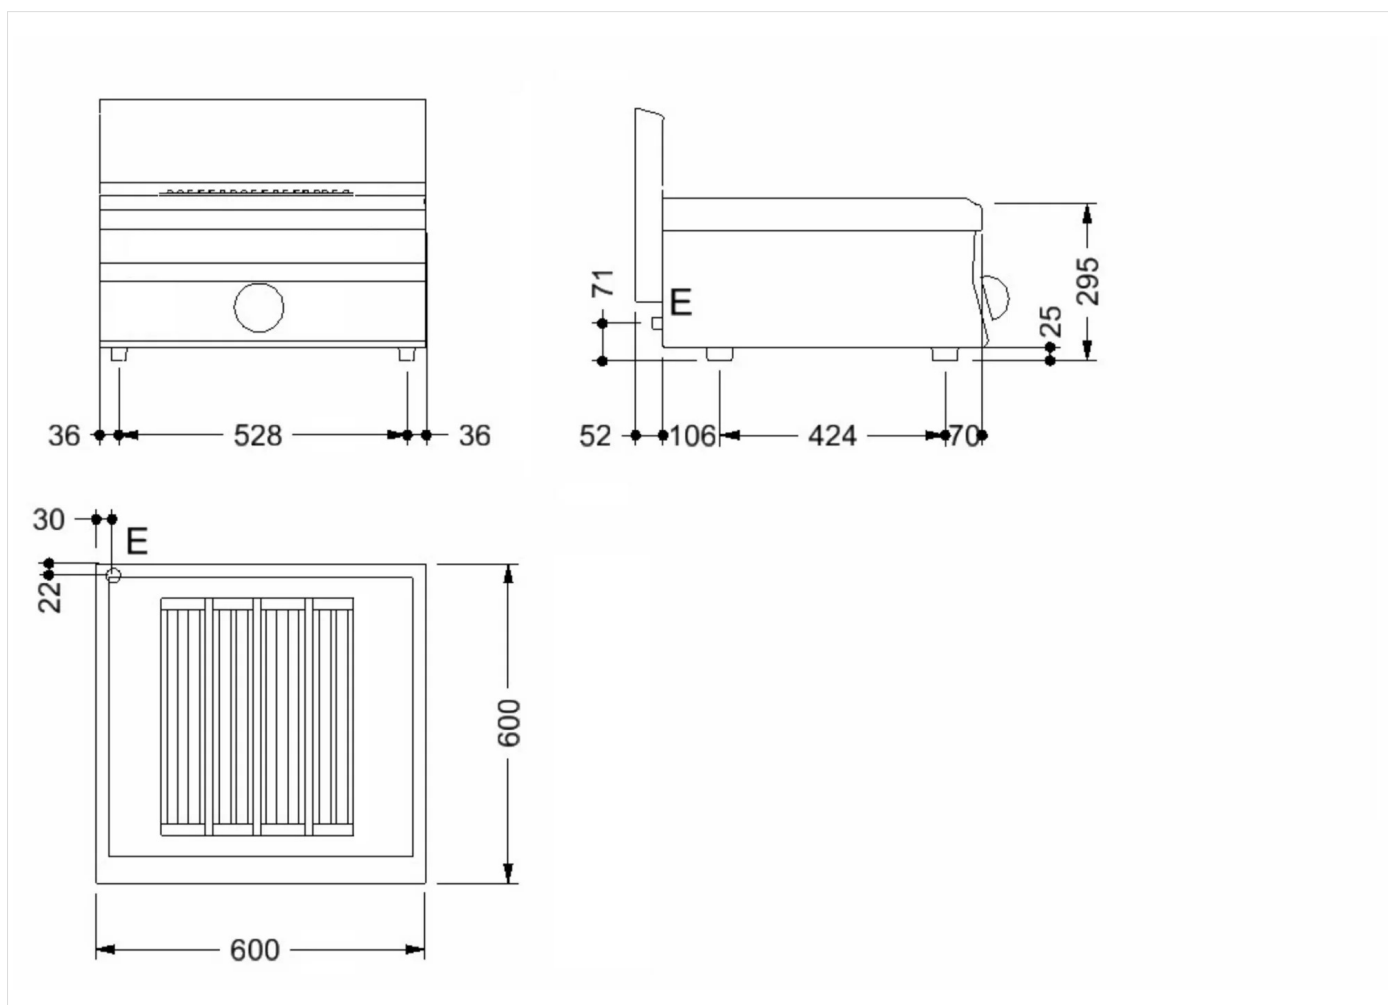

SERIE	ARTIKELNUMMER	MODELL	FUNKTION
MI - 60	CRO956660	CW66E	Grillgeräte

PRODUKT

Elektro-Grill 600 mm Tischgerät

SERIE	ARTIKELNUMMER	MODELL	FUNKTION
MI - 60	CRO95666O	CW66E	Grillgeräte

PRODUKT

Elektro-Grill 600 mm Tischgerät

INSTALLATIONSANGABEN

(E) Elektroanschluss: VAC400 3N 50/60Hz