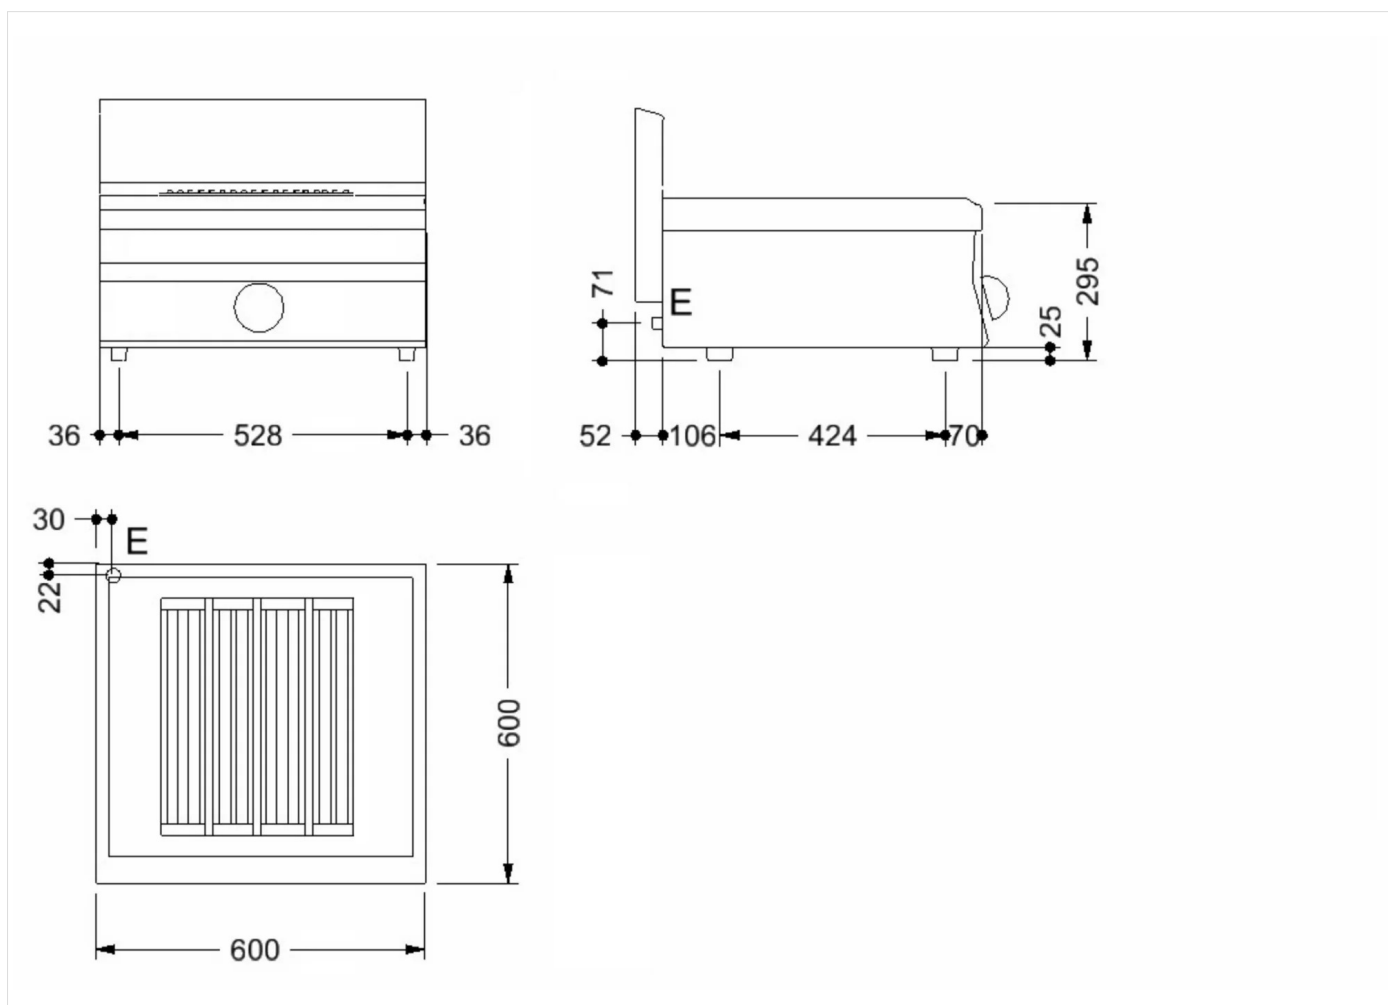

GAMA	CÓDIGO	MODELO	FUNCIÓN
MI - 60	CRO956660	CW66E	Barbacoas

PRODUCTO

Barbacoa eléctrica de sobremesa de ancho 600

DETALLES TÉCNICOS DE INSTALACIÓN

(E) Conexión Eléctrica: VAC400 3N 50/60Hz