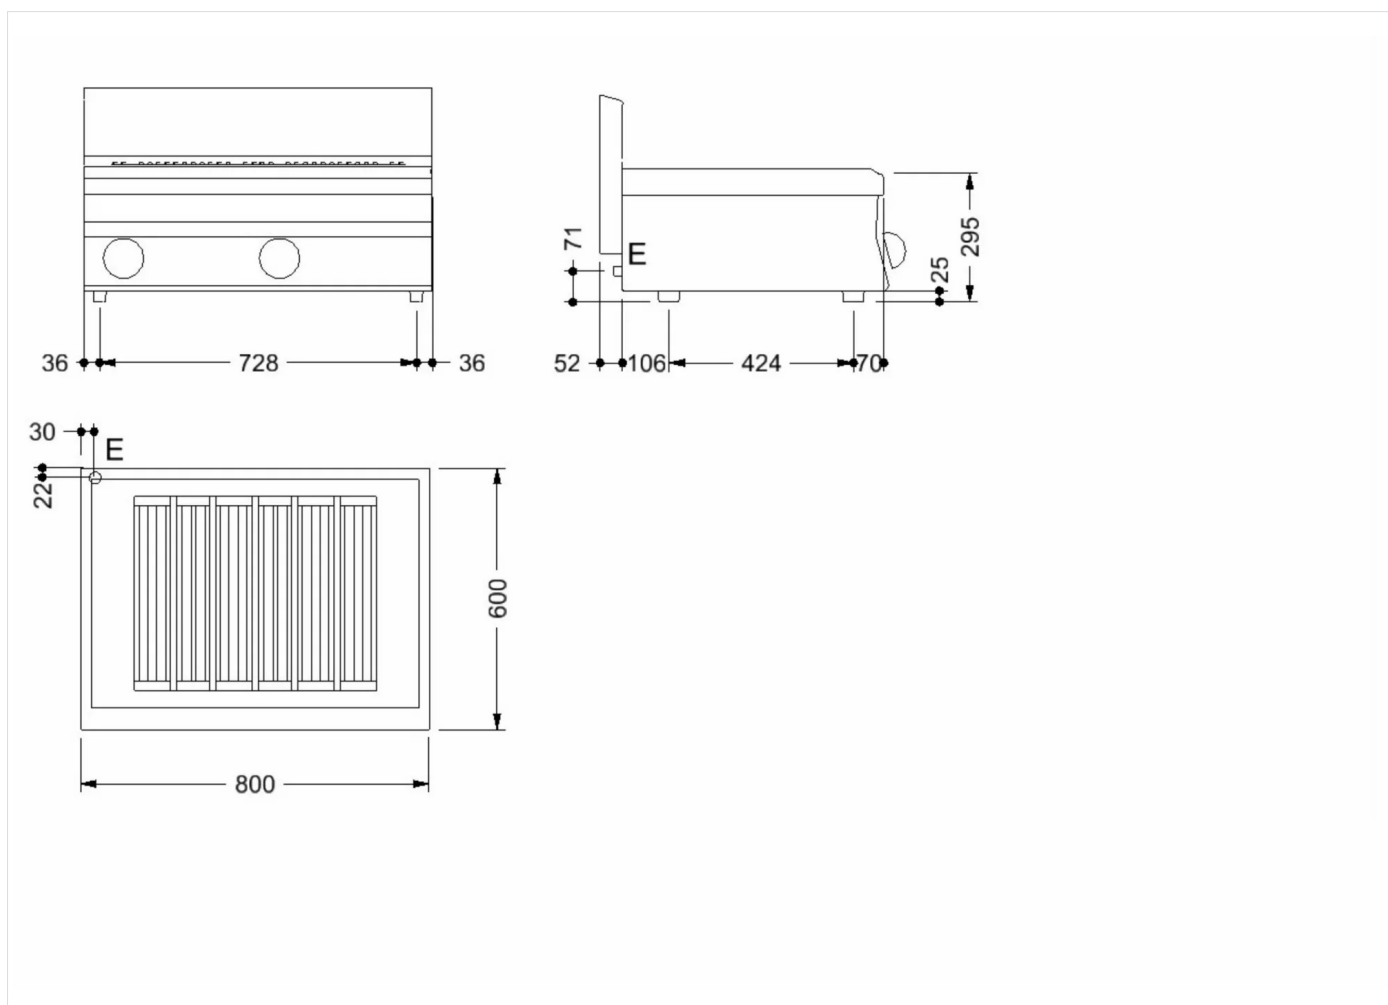

SERIE	ARTIKELNUMMER	MODELL	FUNKTION
MI - 60	CRO853370	CW68E	Grillgeräte

PRODUKT

Elektro-Grill 800 mm Tischgerät

INSTALLATIONSANGABEN

(E) Elektroanschluss: VAC400 3N 50/60Hz