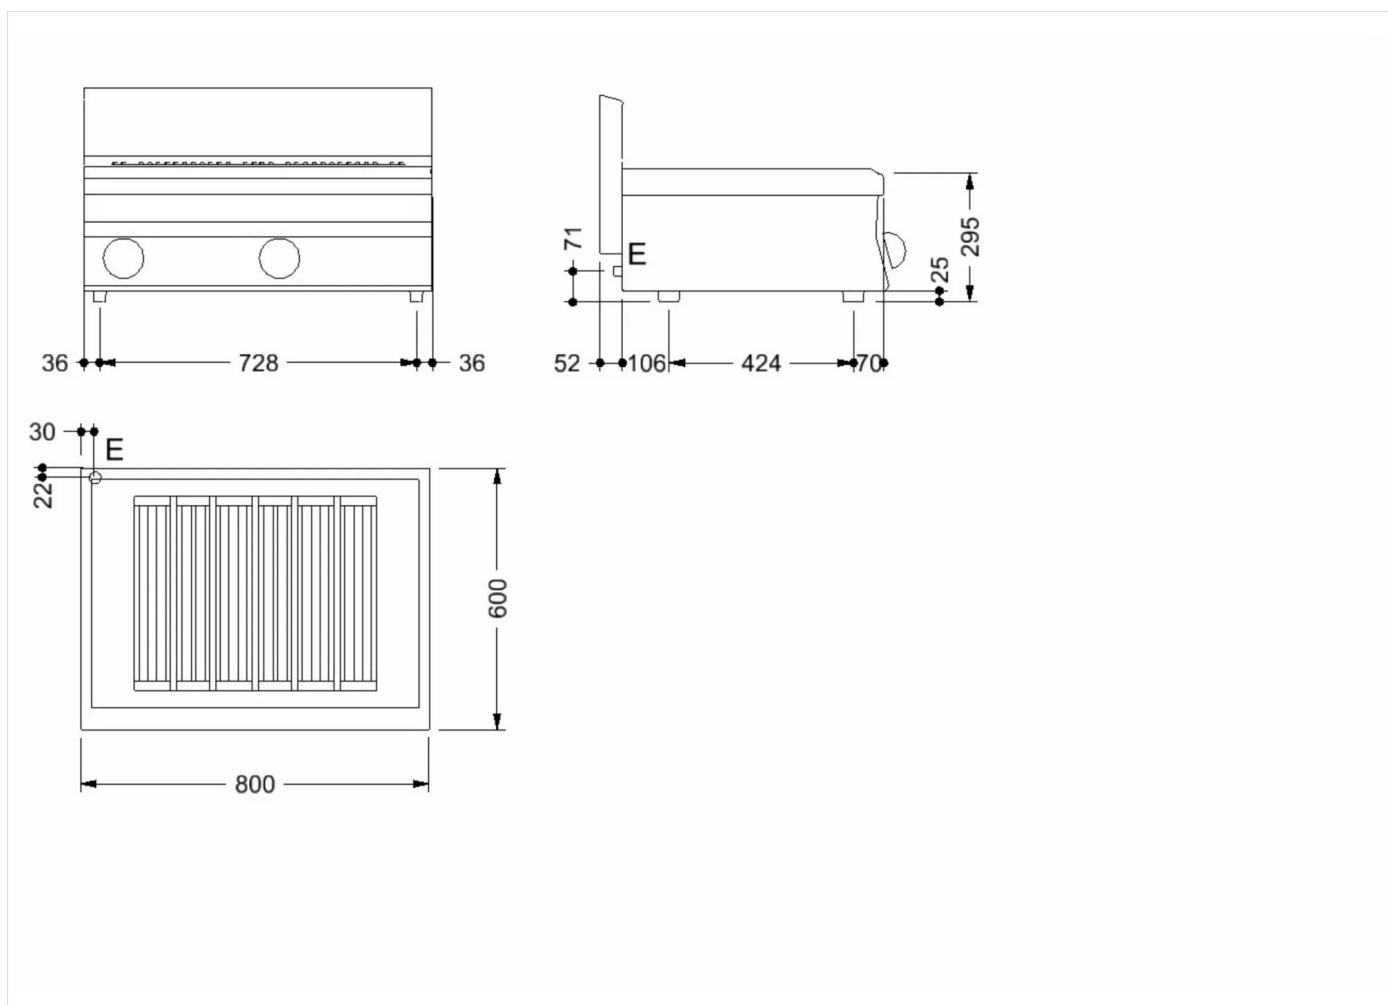

GAMA	CÓDIGO	MODELO	FUNCIÓN
MI - 60	CRO853370	CW68E	Barbacoas

PRODUCTO

Barbacoa eléctrica de sobremesa de ancho 800

GAMA	CÓDIGO	MODELO	FUNCIÓN
MI - 60	CRO853370	CW68E	Barbacoas

PRODUCTO

Barbacoa eléctrica de sobremesa de ancho 800

DETALLES TÉCNICOS DE INSTALACIÓN

(E) Conexión Eléctrica: VAC400 3N 50/60Hz