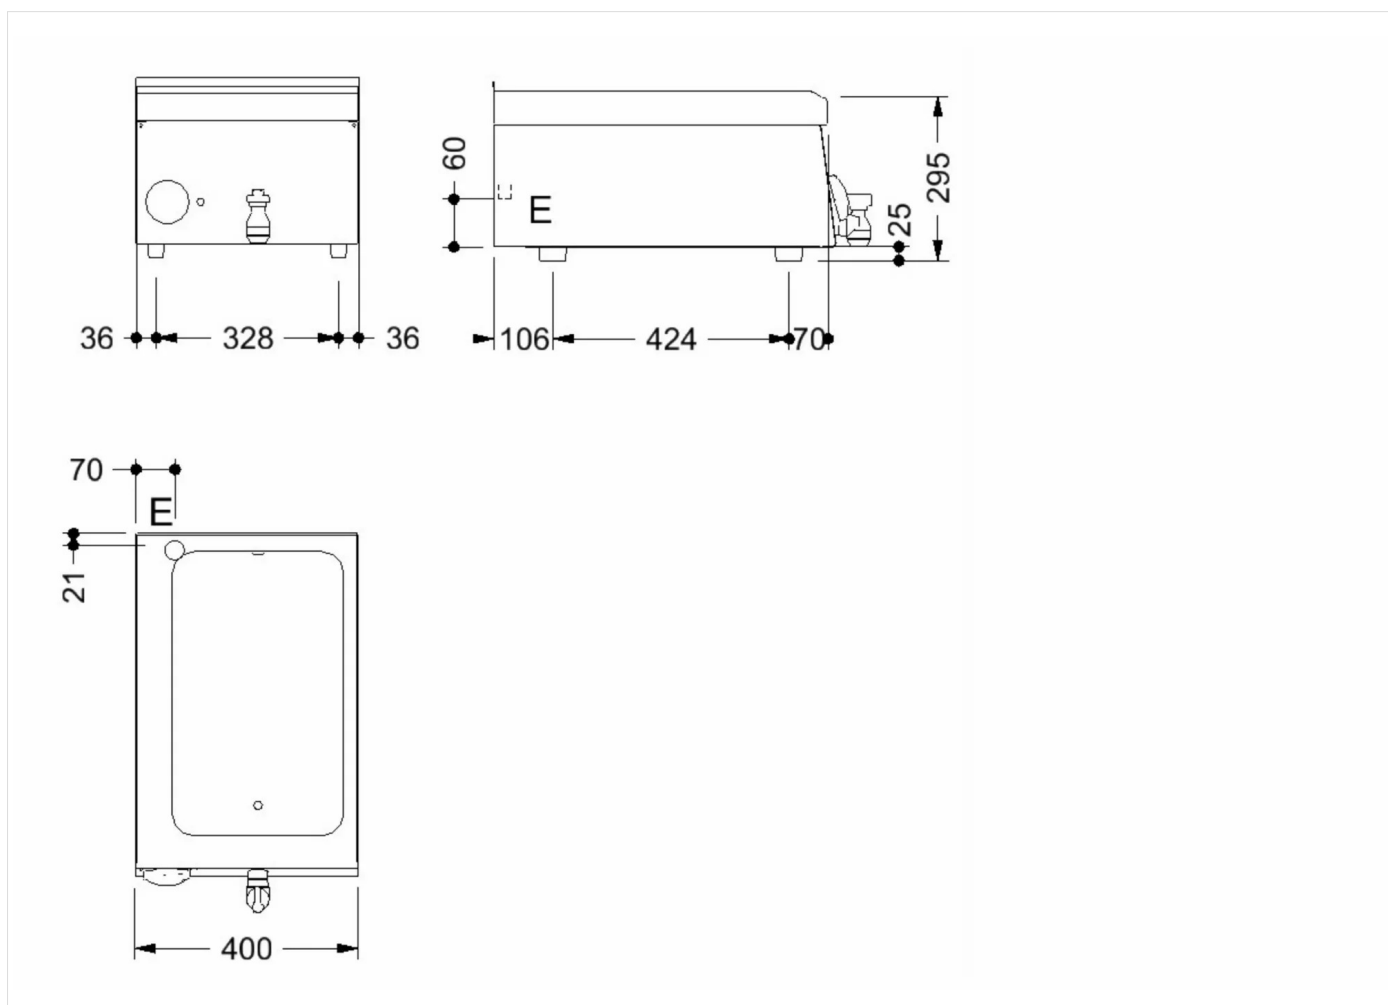

GAMMA	CODICE	MODELLO	FUNZIONE
MI - 60	CRO853480	B64E	Bagnomaria

PRODOTTO
Bagnomaria elettrico Top da 400

GAMMA	CODICE	MODELLO	FUNZIONE
MI - 60	CRO853480	B64E	Bagnomaria

PRODOTTO

Bagnomaria elettrico Top da 400

DATI TECNICI DI INSTALLAZIONE

(E) Allacciamento Elettrico:

VAC230 50Hz