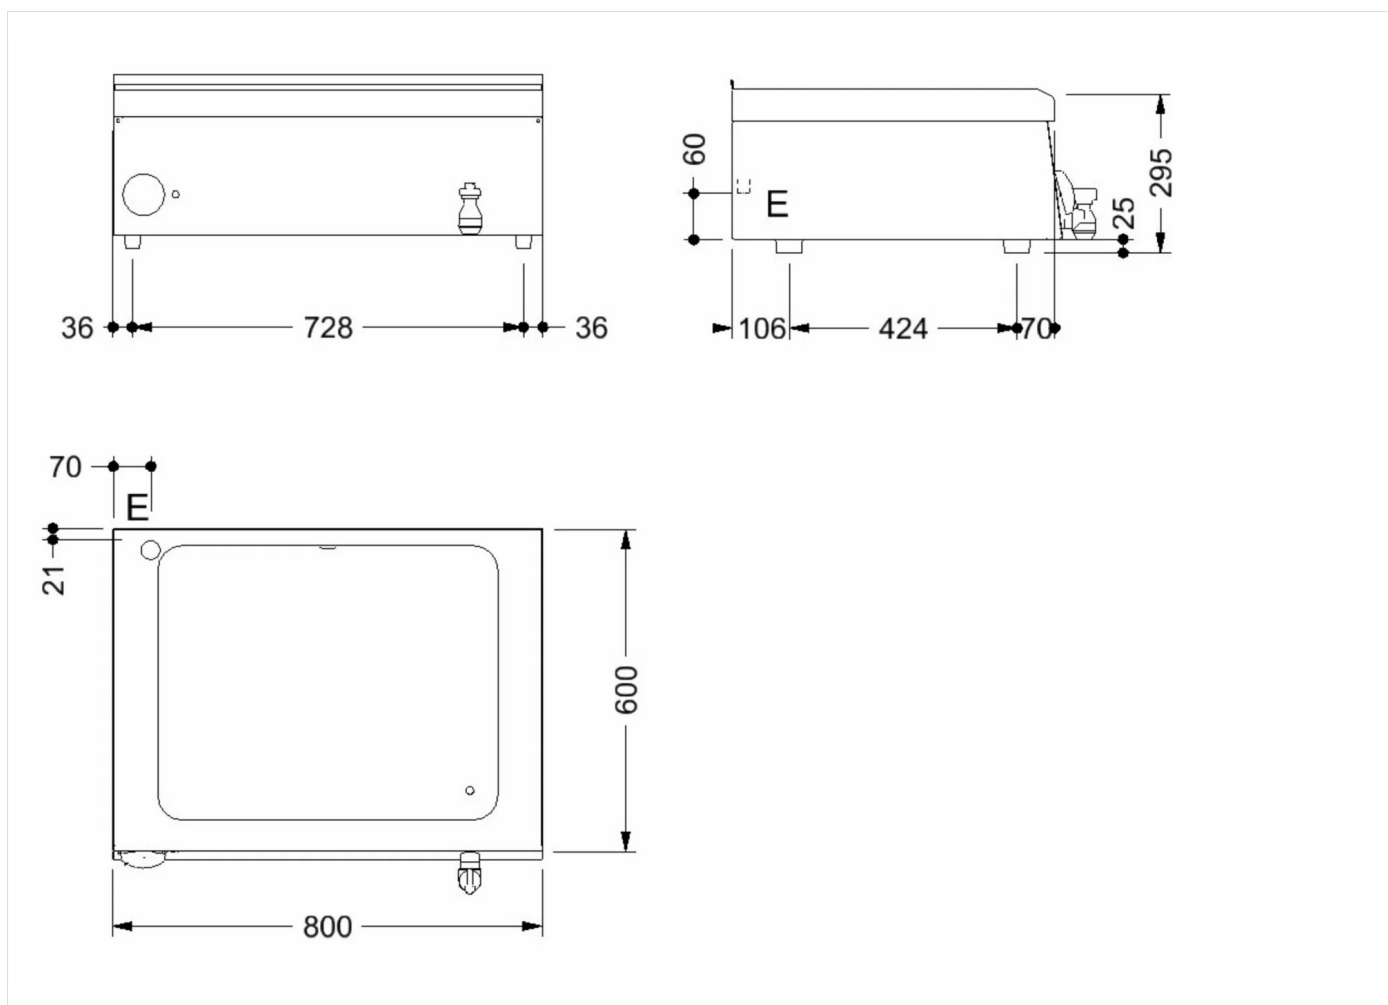

GAMMA	CODICE	MODELLO	FUNZIONE
MI - 60	CRO853500	B68E	Bagnomaria

PRODOTTO

Bagnomaria elettrico Top da 800

DATI TECNICI DI INSTALLAZIONE

(E) Allacciamento Elettrico:

VAC230 50Hz