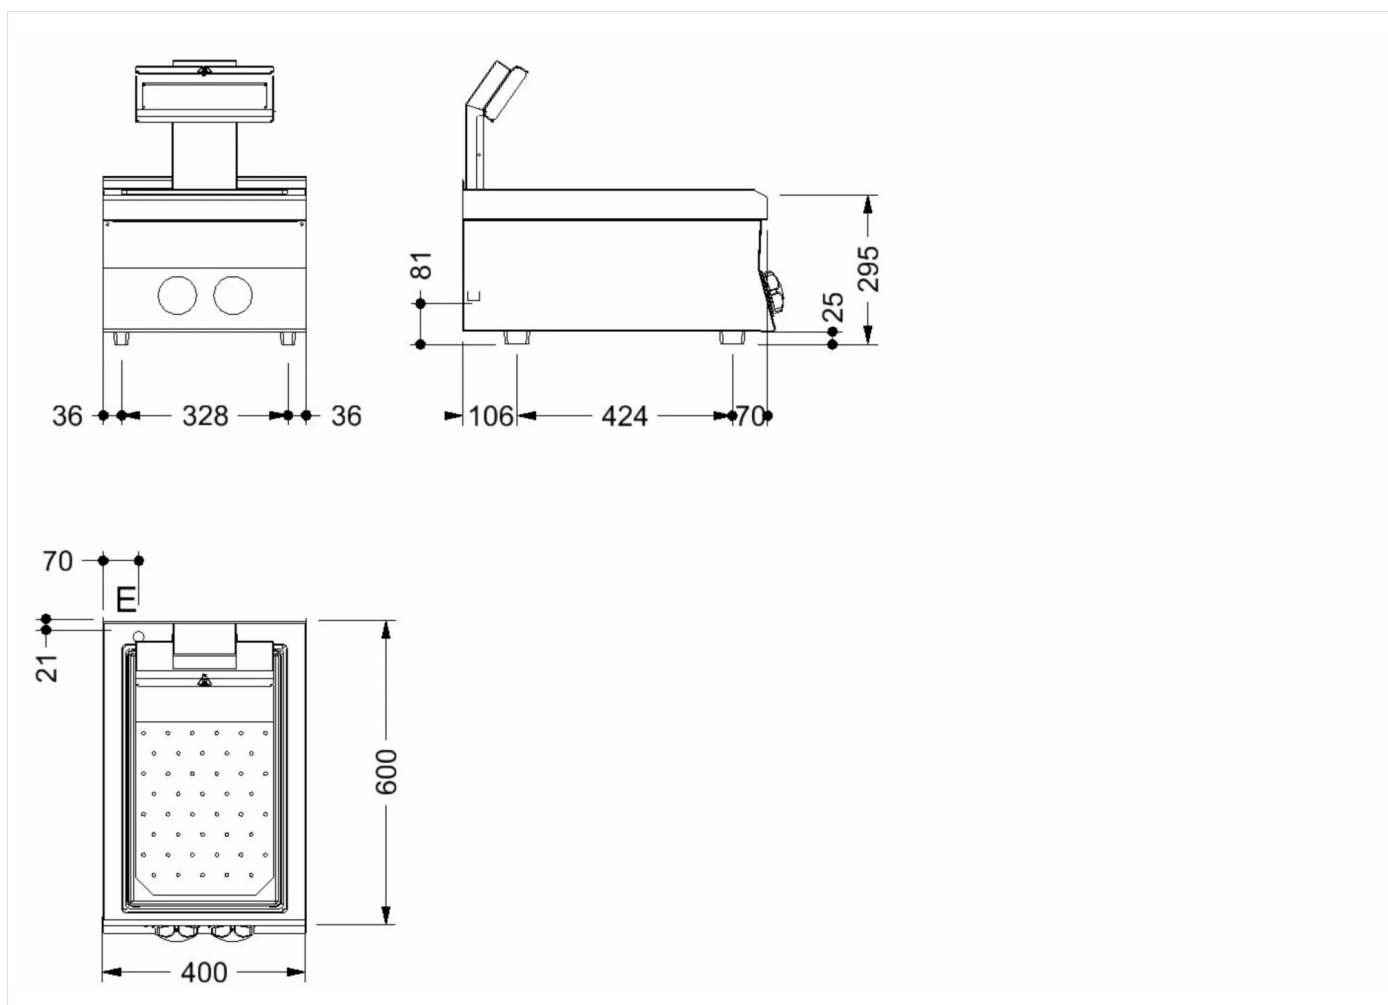

SERIE	ARTIKELNUMMER	MODELL	FUNKTION
MI - 60	CRO853510	SP64E	<b>Elektro Frittenwanne</b>

PRODUKT

**Elektro-Frittenwanne Tischgerät**

SERIE	ARTIKELNUMMER	MODELL	FUNKTION
MI - 60	CRO8535IO	SP64E	Elektro Frittenwanne

PRODUKT

**Elektro-Frittenwanne Tischgerät**

**INSTALLATIONSANGABEN**

(E) Elektroanschluss: VAC 230 50/60Hz