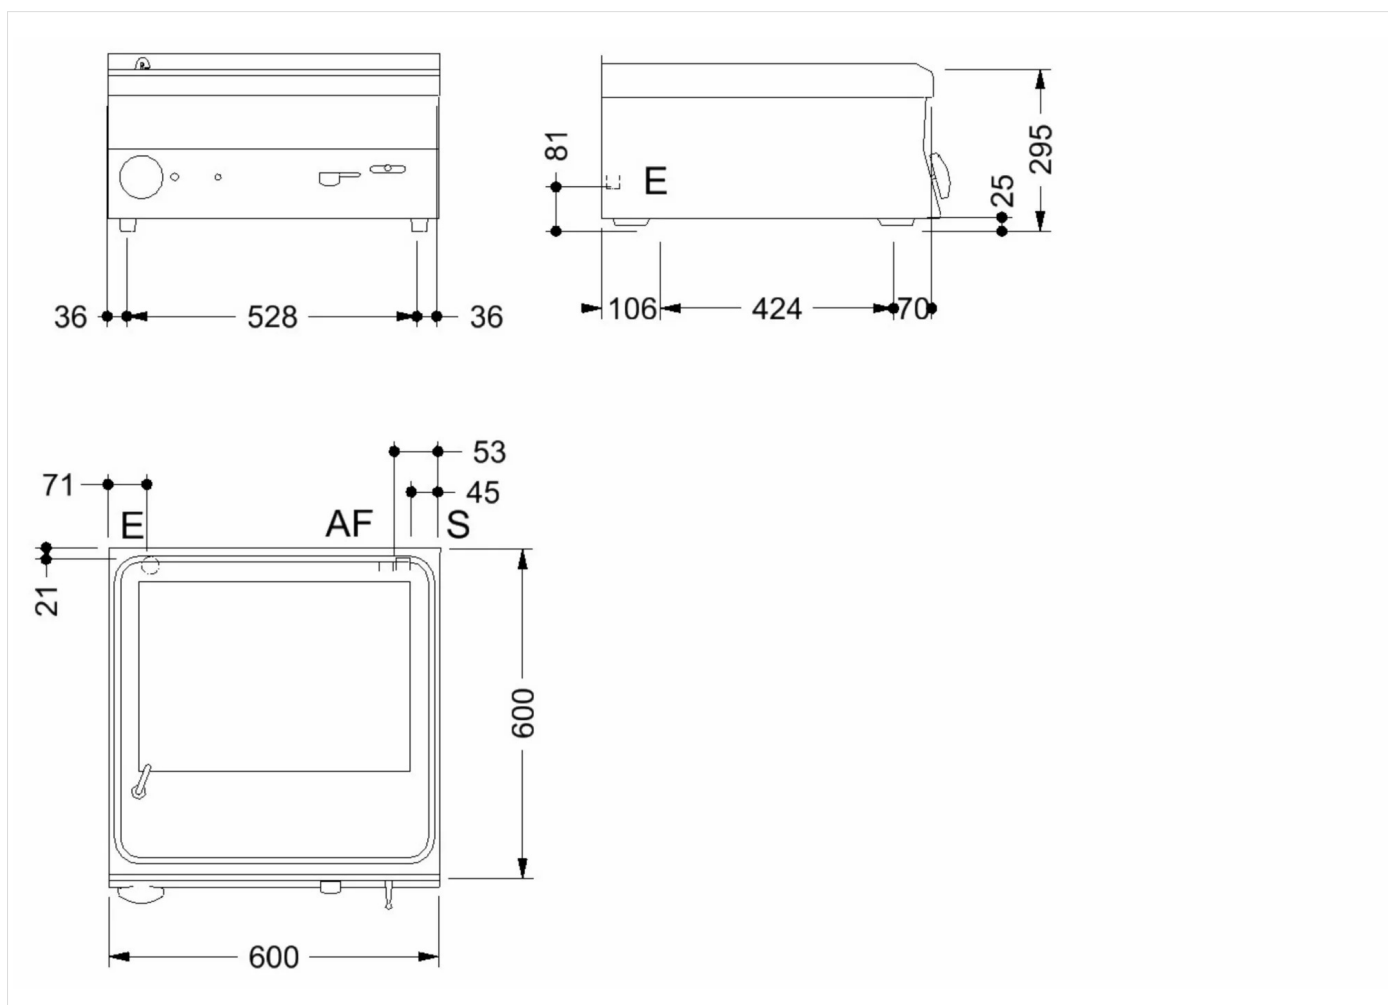

PRODOTTO

Cuocipasta elettrico 1 vasca da 28 lt

GAMMA	CODICE	MODELLO	FUNZIONE
MI - 60	CRO853450	PC66E	Cuocipasta

PRODOTTO

Cuocipasta elettrico I vasca da 28 lt

DATI TECNICI

LARGHEZZA (mm):	600		
PROFONDITA' (mm):	600		
ALTEZZA (mm):	295		
PESO (Kg):	58		
VOLUME (m ³):	0.34		
POTENZA EL. (kW):	9		
ALIMENTAZIONE (V):	VAC400 3N		
N° ZONE COTTURA:	1		
DETTAGLI ZONE COTTURA:	1 x 9		
DIM. VASCHE (mm):	490x340x180h mm		
N° VASCHE:	1	CAPACITA' (l):	28
GRADO IP:	IPX3		

DESCRIZIONE

Cuocipasta elettrico realizzata in acciaio inox. Riscaldamento della vasca mediante resistenze corazzate poste all'interno della vasca. Temperatura controllata mediante simmostato e termostato di sicurezza a ripristino manuale. Capacità della vasca Lt.28. Resistenze completamente sollevabili per una migliore pulizia. Dotato di rubinetti di carico/scarico acqua sul cruscotto. Completo di 3 cestelli, falsofondo e coperchi. Dimensioni della vasca mm 490x340x180h.

GAMMA	CODICE	MODELLO	FUNZIONE
MI - 60	CRO853450	PC66E	Cuocipasta

PRODOTTO

Cuocipasta elettrico 1 vasca da 28 lt

DATI TECNICI DI INSTALLAZIONE

(E) Allacciamento Elettrico:	VAC400 3N 50/60Hz
(AF) Arrivo Acqua Fredda:	Ø1/2-H=610mm