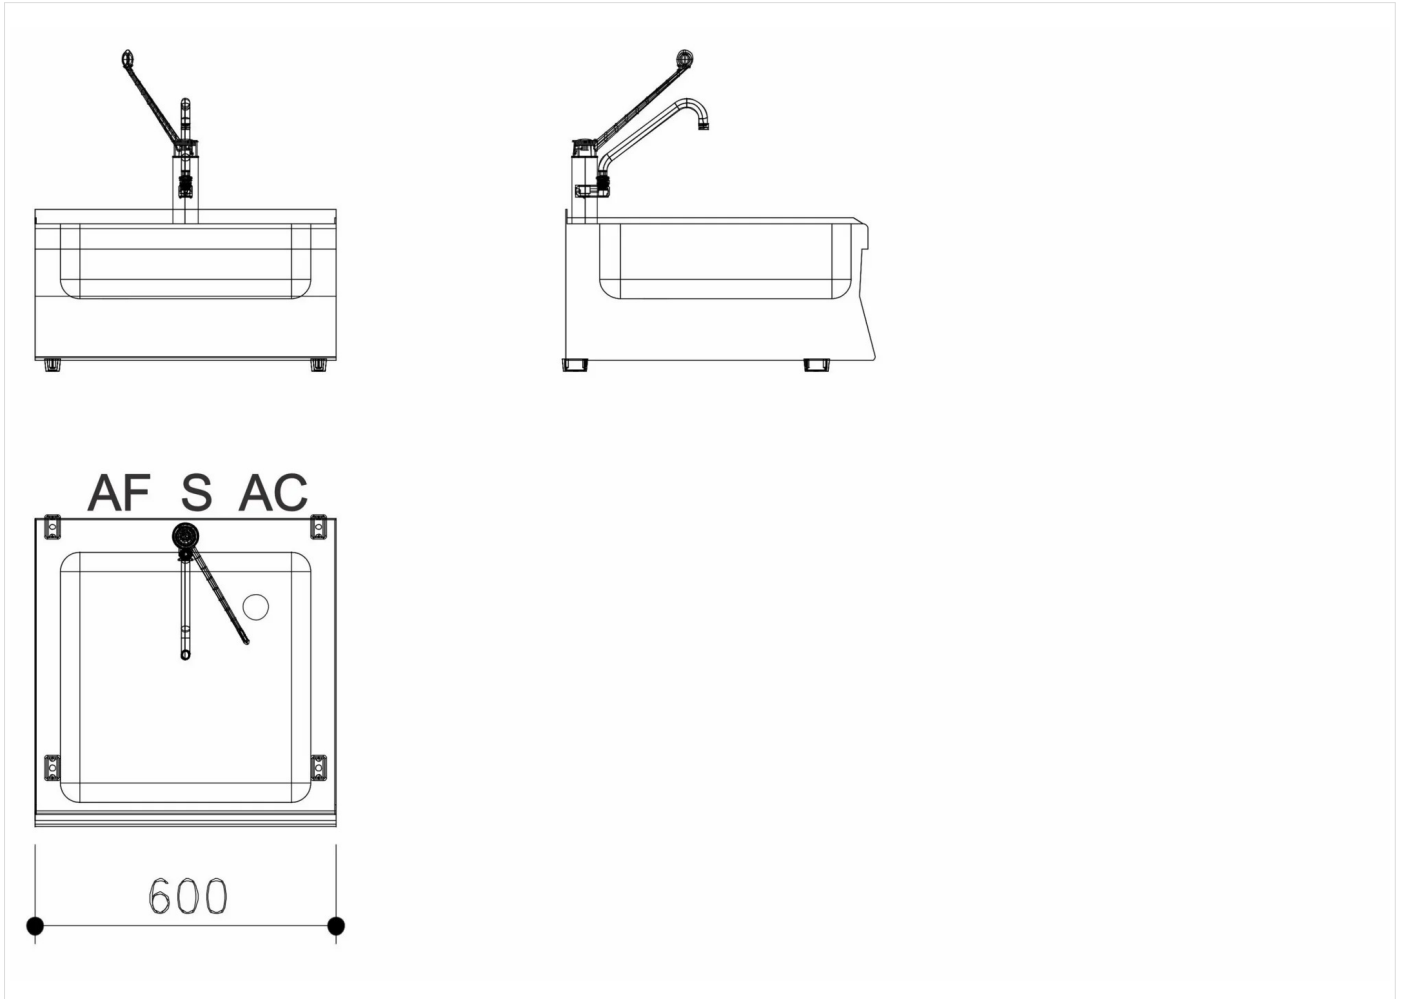

GAMME	CODE	MODÈLE	FONCTION
MI - 60	CRO852930	LA66	Éléments neutres

ARTICLE
Evier l cuve

GAMME	CODE	MODÈLE	FONCTION
MI - 60	CRO852930	LA66	Éléments neutres

ARTICLE
Evier 1 cuve

DONNÉES TECHNIQUES

LARGEUR (mm):	600
PROFONDEUR (mm):	600
HAUTEUR (mm):	295
POIDS (Kg):	16
VOLUME (m ³):	0.16
DIM. CUVES (mm):	500x400x150h mm
N. CUVES:	1

DESCRIPTION

Évier réalisé en acier inox avec bac grande capacité à angles arrondis pour faciliter le nettoyage. Avec robinet et trop-plein. Dimensions du bac 500x400x150h mm.

GAMME MI - 60 CODE CRO852930 MODÈLE LA66 FONCTION **Éléments neutres**

ARTICLE
Evier l cuve

DONNÉES TECHNIQUES D'INSTALLATION

(AF) Arrivée d'eau froide:	$\text{Ø}1/2\text{-H}=610\text{mm}$
(AC) Arrivée d'eau chaude:	$\text{Ø}1/2\text{-H}=610\text{mm}$