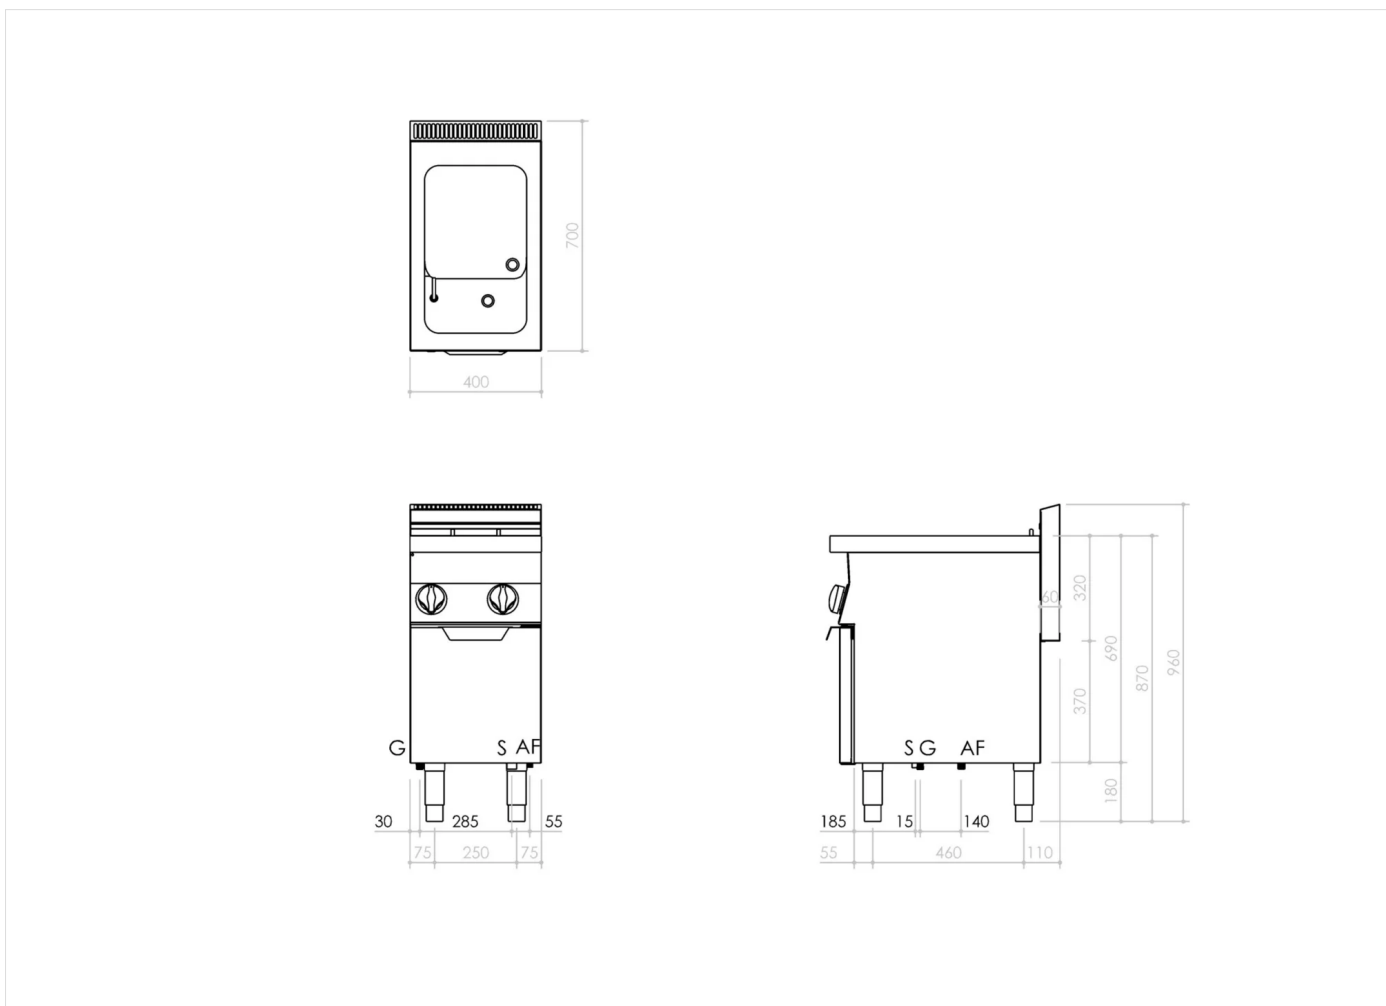

GAMMA	CODICE	MODELLO	FUNZIONE
MO - 70	CRI3074IO	NEPC74G	<b>Cuocipasta</b>

PRODOTTO

**Cuocipasta a gas | vasca da 28 lt**

GAMMA

MO - 70

CODICE

CRI307410

MODELLO

NEPC74G

FUNZIONE

**Cuocipasta**

PRODOTTO

**Cuocipasta a gas | vasca da 28 lt**

#### DATI TECNICI DI INSTALLAZIONE

(G) Arrivo Gas:	Ø1/2"
(AF) Arrivo Acqua Fredda:	Ø1"
(S) Uscita Scarico:	Ø3/4"