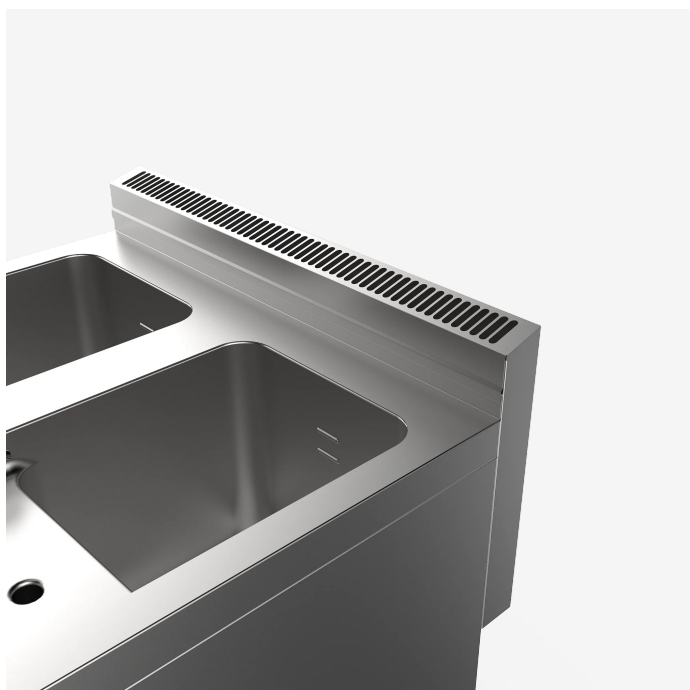

GAMMA	CODICE	MODELLO	FUNZIONE
MO - 70	CRI307420	NEPC78G	<b>Cuocipasta</b>

PRODOTTO

**Cuocipasta a gas 2 vasche 28+28 lt**

GAMMA

MO - 70

CODICE

CRI307420

MODELLO

NEPC78G

FUNZIONE

**Cuocipasta**

PRODOTTO

**Cuocipasta a gas 2 vasche 28+28 lt**

## DETTAGLI

GAMMA                      CODICE                      MODELLO                      FUNZIONE  
**MO - 70**                      **CR1307420**                      **NEPC78G**                      **Cuocipasta**