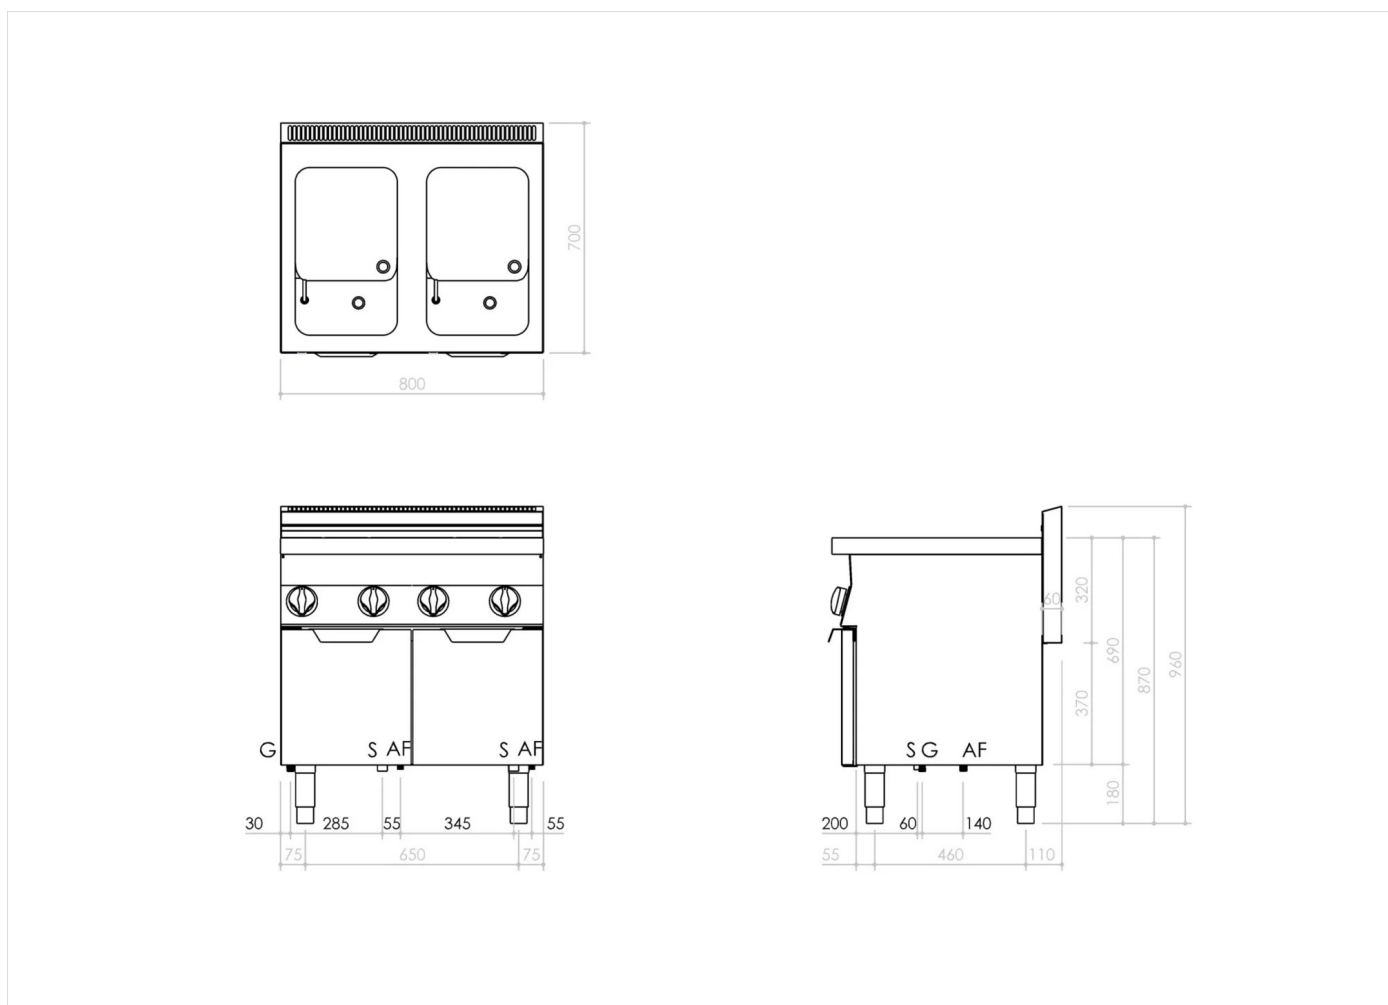

GAMMA	CODICE	MODELLO	FUNZIONE
MO - 70	CRI307420	NEPC78G	<b>Cuocipasta</b>

PRODOTTO

**Cuocipasta a gas 2 vasche 28+28 lt**

GAMMA

MO - 70

CODICE

CRI307420

MODELLO

NEPC78G

FUNZIONE

**Cuocipasta**

PRODOTTO

**Cuocipasta a gas 2 vasche 28+28 lt**

## DETTAGLI

GAMMA                      CODICE                      MODELLO                      FUNZIONE  
**MO - 70**                      **CR1307420**                      **NEPC78G**                      **Cuocipasta**

#### DATI TECNICI DI INSTALLAZIONE

(G) Arrivo Gas:	Ø1/2"
(AF) Arrivo Acqua Fredda:	Ø1"
(S) Uscita Scarico:	Ø3/4"