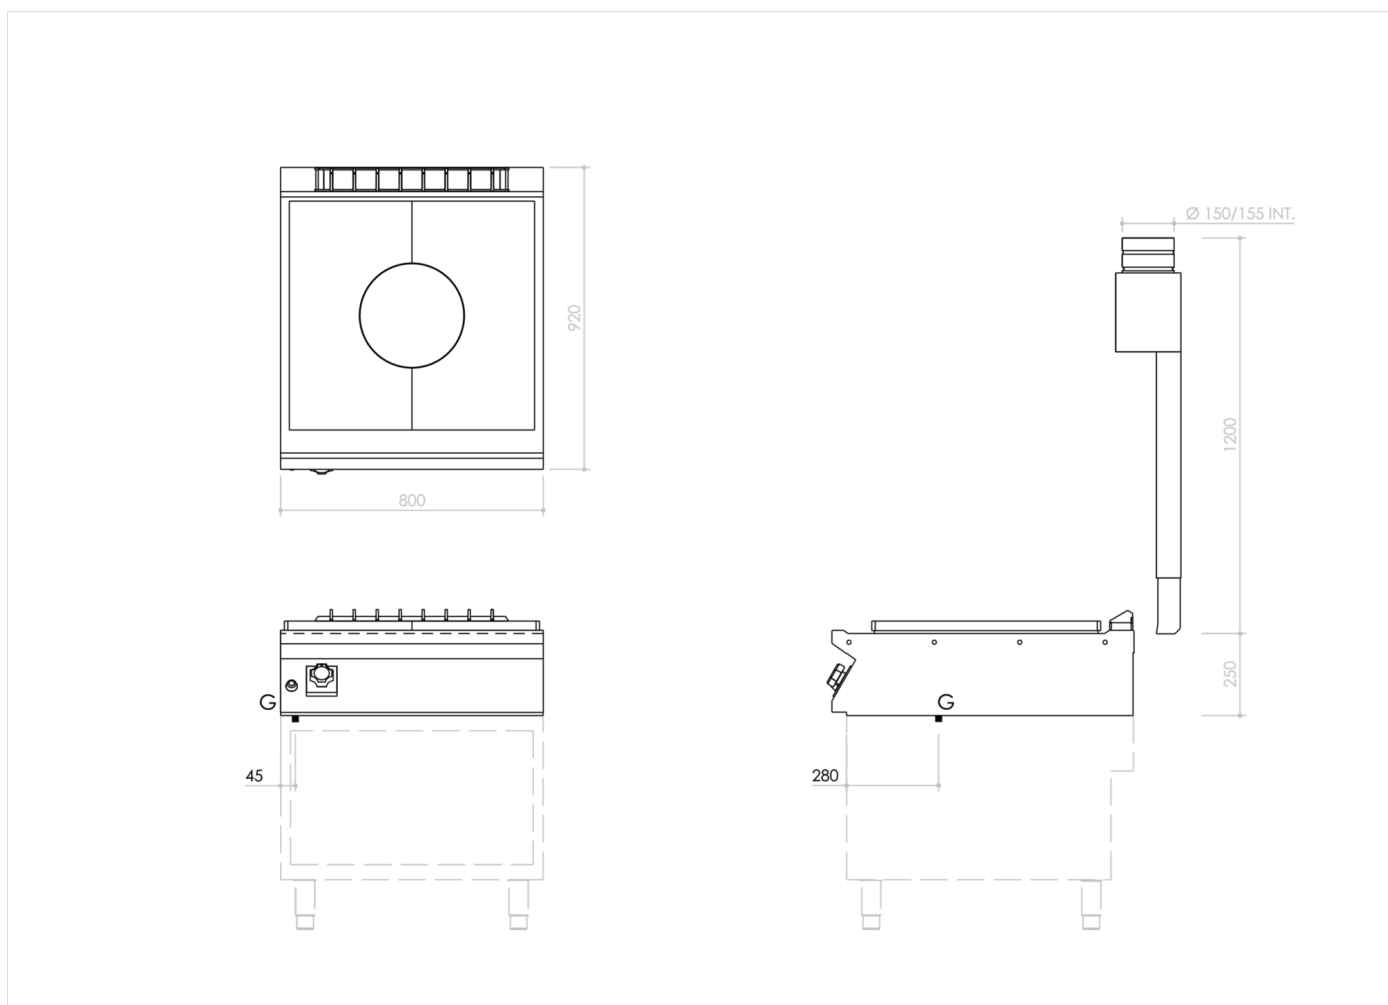

ARTICLE

**Plaque coup-de-feu gaz Top**

**DONNÉES TECHNIQUES**

|                             |           |
|-----------------------------|-----------|
| LARGEUR (mm):               | 800       |
| PROFONDEUR (mm):            | 920       |
| HAUTEUR (mm):               | 250       |
| POIDS (Kg):                 | 96        |
| VOLUME (m <sup>3</sup> ):   | 0.5       |
| PUISSANCE GAZ (kW):         | 11        |
| N. ZONES DE CUISSON:        | 1         |
| DIM. ZONES DE CUISSON (mm): | 780x700mm |
| DÉTAILS ZONE DE CUISSON:    | 1x 11kW   |

**DESCRIPTION**

Plaque coup-de-feu au gaz Top, réalisée en acier inox AISI 304. Plan embouti, épaisseur 20/10, avec bord avant anti-débordement, conçu pour la jonction d'extrémité avec joint hermétique fourni. Plan prédisposé pour le montage de l'accessoire colonne d'eau. Plaque chauffante 780x700 mm en fonte de forte épaisseur avec rainures pour une bonne distribution de la température, équipée d'un anneau central avec orifice. Chauffage par brûleur à double couronne en acier chromé à puissance élevée pour atteindre 500 °C au milieu de la plaque et 200 °C à proximité des bords, avec veilleuse à allumage piézoélectrique et thermocouple de sécurité. Manettes ergonomiques dont la forme protège contre les infiltrations d'eau. Distribution du gaz contrôlée par soupape thermostatique de sécurité.

### DONNÉES TECHNIQUES D'INSTALLATION

(G) Raccordement au gaz:  $\varnothing 1/2''$