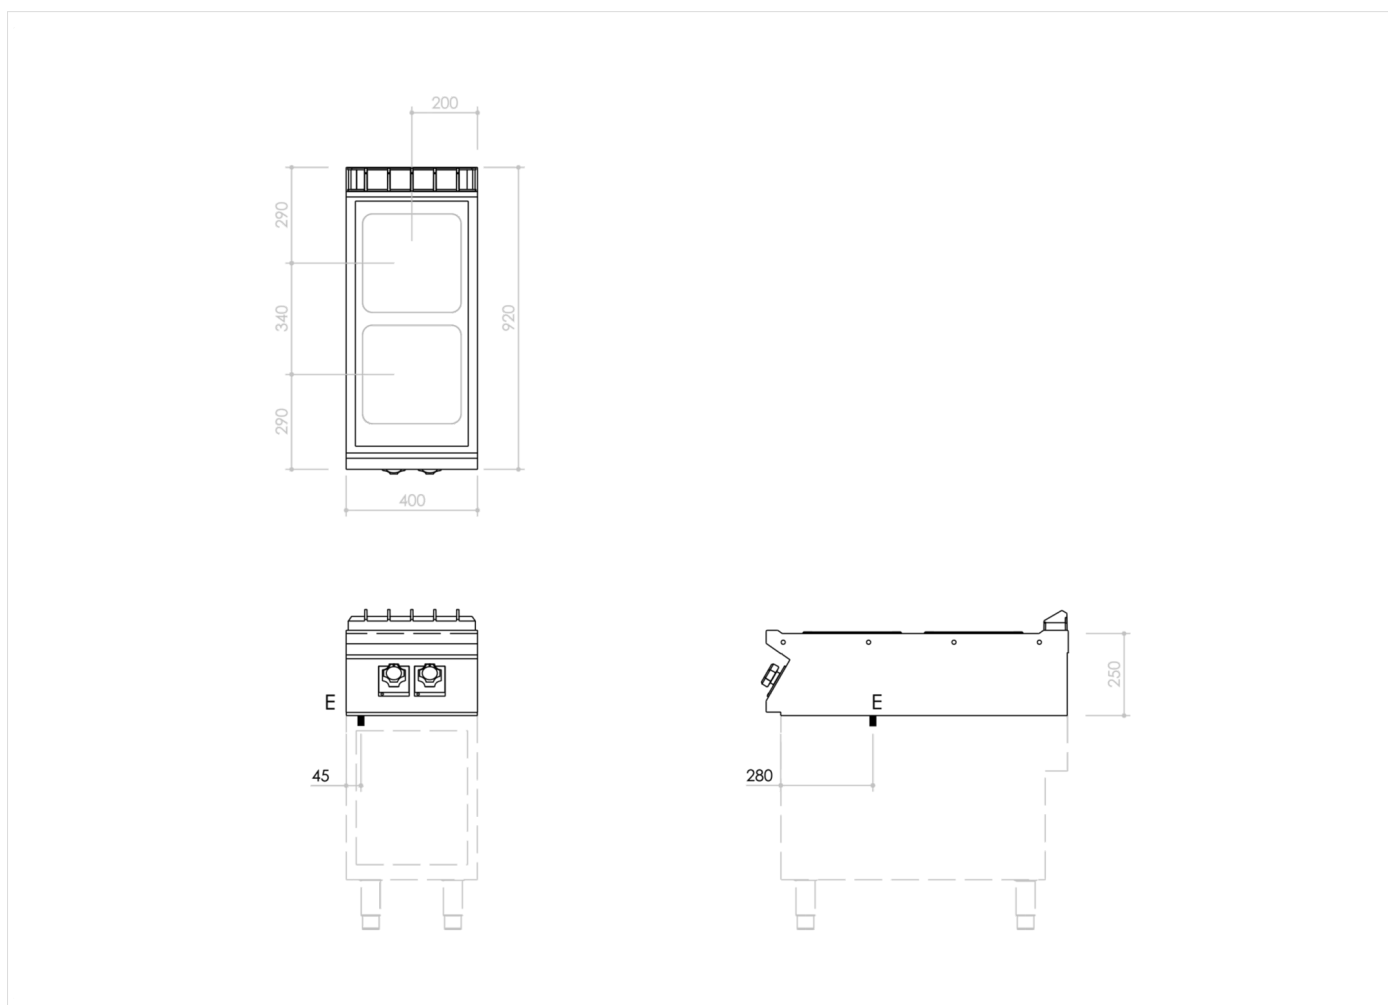

SERIE	ARTIKELNUMMER	MODELL	FUNKTION
MI - 90	MAMCOOO3200	PC94ETPQ	<b>Elektroherde</b>

PRODUKT

**Elektroherd 2 quadratische Platten Oberteil**

**INSTALLATIONSANGABEN**

(E) Elektroanschluss: VAC400-3N 50/60Hz