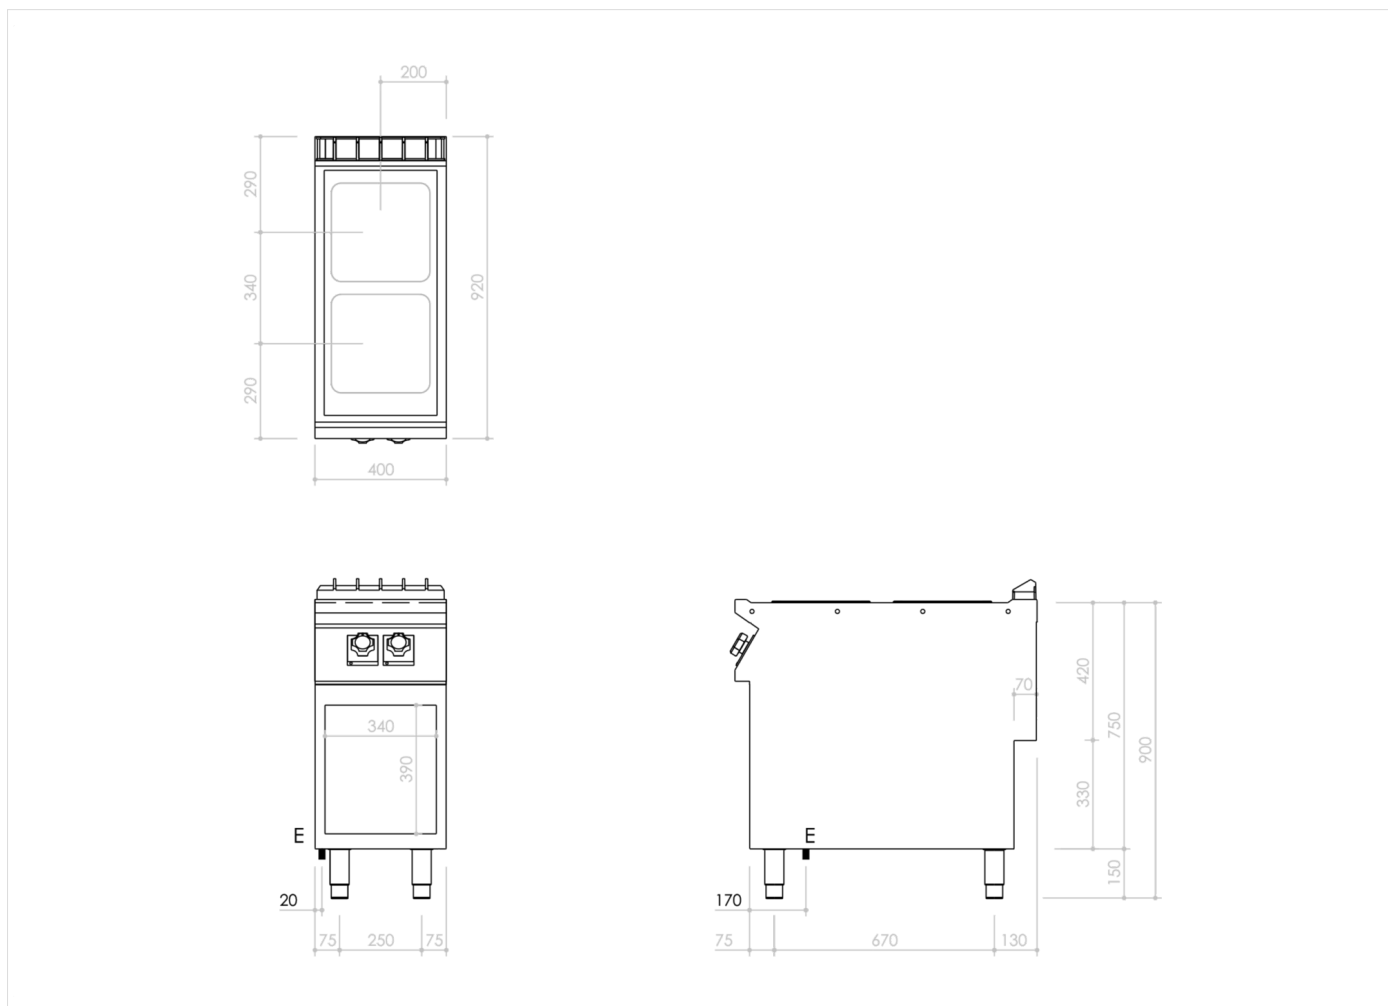

SERIE	ARTIKELNUMMER	MODELL	FUNKTION
MI - 90	MAMCOOO32IO	PC94EGPQ	<b>Elektroherde</b>

PRODUKT

**Elektroherd 2 quadratische Platte auf Unterbau offen**

SERIE	ARTIKELNUMMER	MODELL	FUNKTION
MI - 90	MAMCOOO32IO	PC94EGPQ	<b>Elektroherde</b>

PRODUKT

**Elektroherd 2 quadratische Platte auf Unterbau offen**

**INSTALLATIONSANGABEN**

(E) Elektroanschluss: **VAC400-3N 50/60Hz**