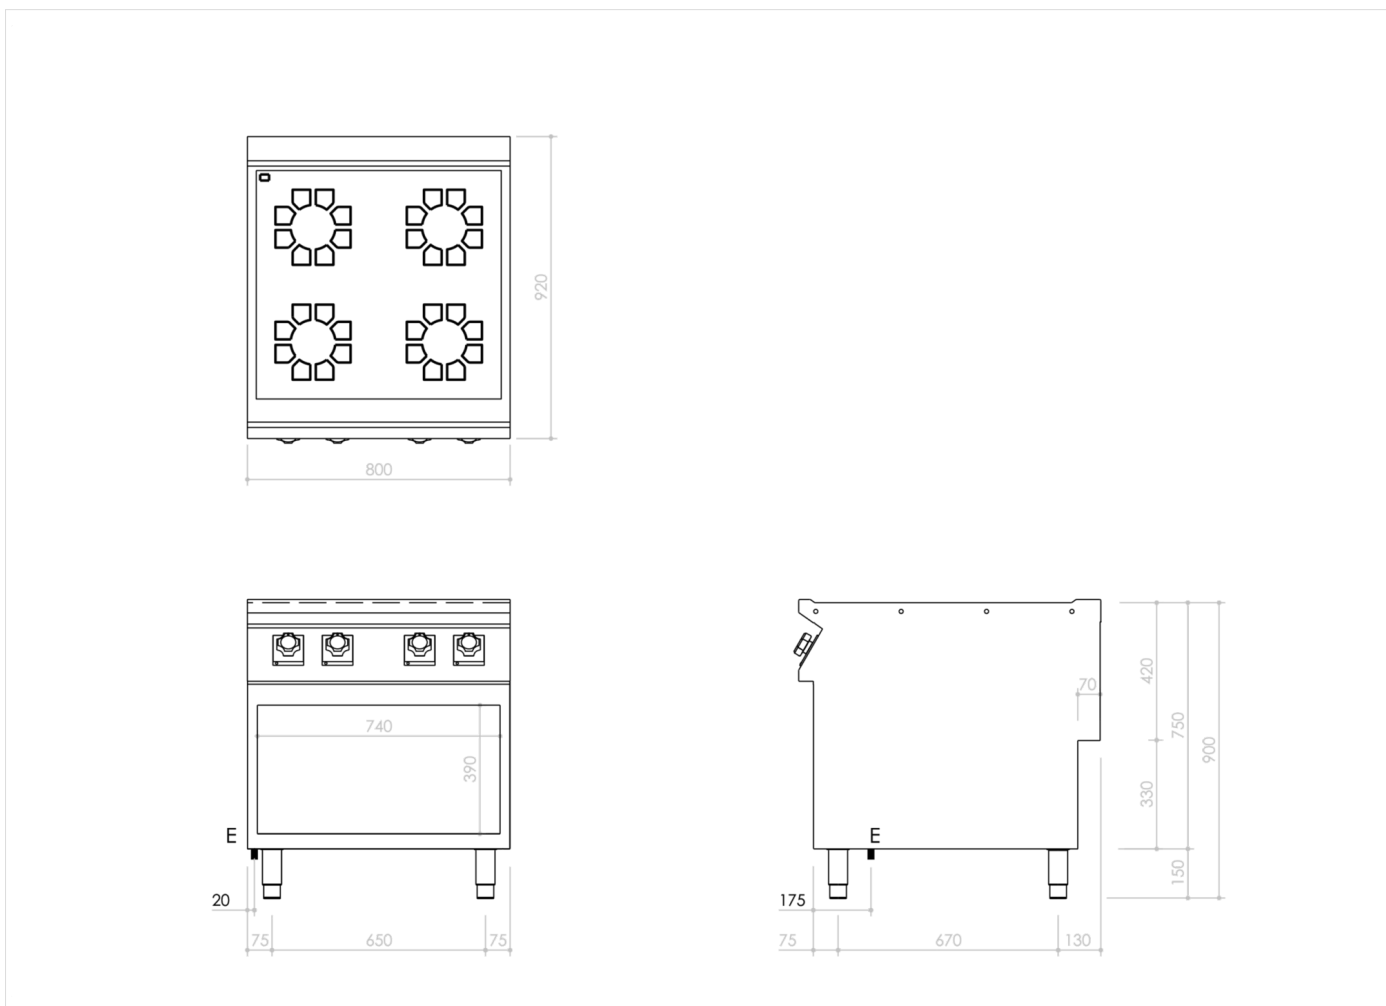

GAMA	CÓDIGO	MODELO	FUNCIÓN
MI - 90	MAMCOOO34IO	CI98EG	Inducción

PRODUCTO

Cocina de inducción de 4 zonas montada sobre mueble abierto

GAMA	CÓDIGO	MODELO	FUNCIÓN
MI - 90	MAMCOOO3410	CI98EG	Inducción

PRODUCTO

Cocina de inducción de 4 zonas montada sobre mueble abierto

DETALLES TÉCNICOS DE INSTALACIÓN

(E) Conexión Eléctrica: VAC400-3 50Hz