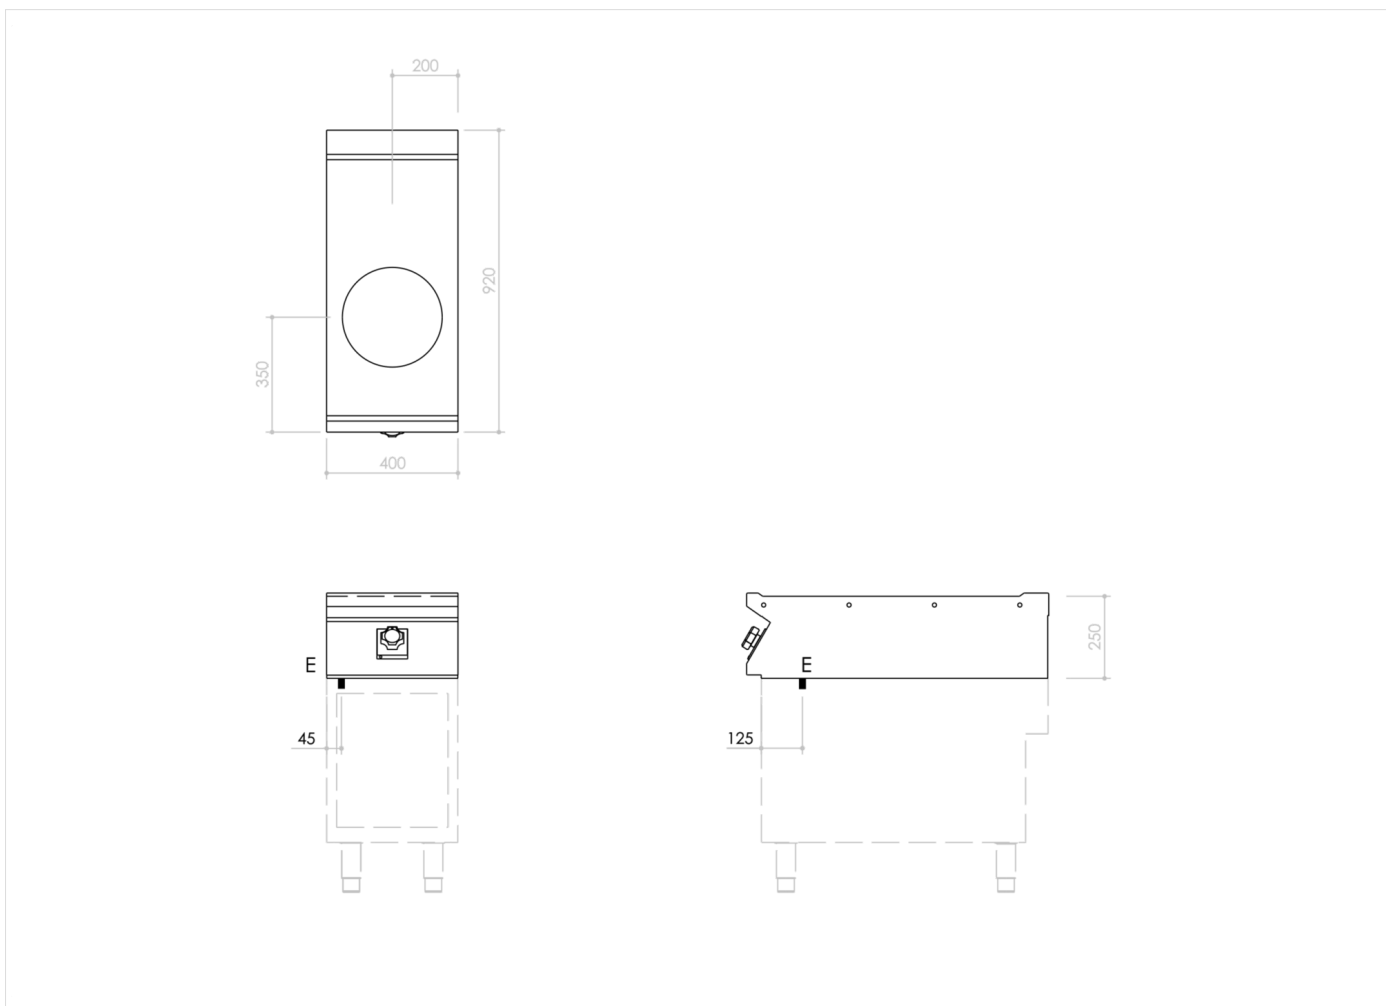

GAMA	CÓDIGO	MODELO	FUNCIÓN
MI - 90	MAMCOOO3460	WI94ET	Inducción

PRODUCTO

Cocina wok de inducción de 1 zona de sobremesa

GAMA	CÓDIGO	MODELO	FUNCIÓN
MI - 90	MAMCOOO3460	WI94ET	Inducción

PRODUCTO

Cocina wok de inducción de 1 zona de sobremesa

DETALLES TÉCNICOS DE INSTALACIÓN

(E) Conexión Eléctrica:

VAC400-3 50Hz