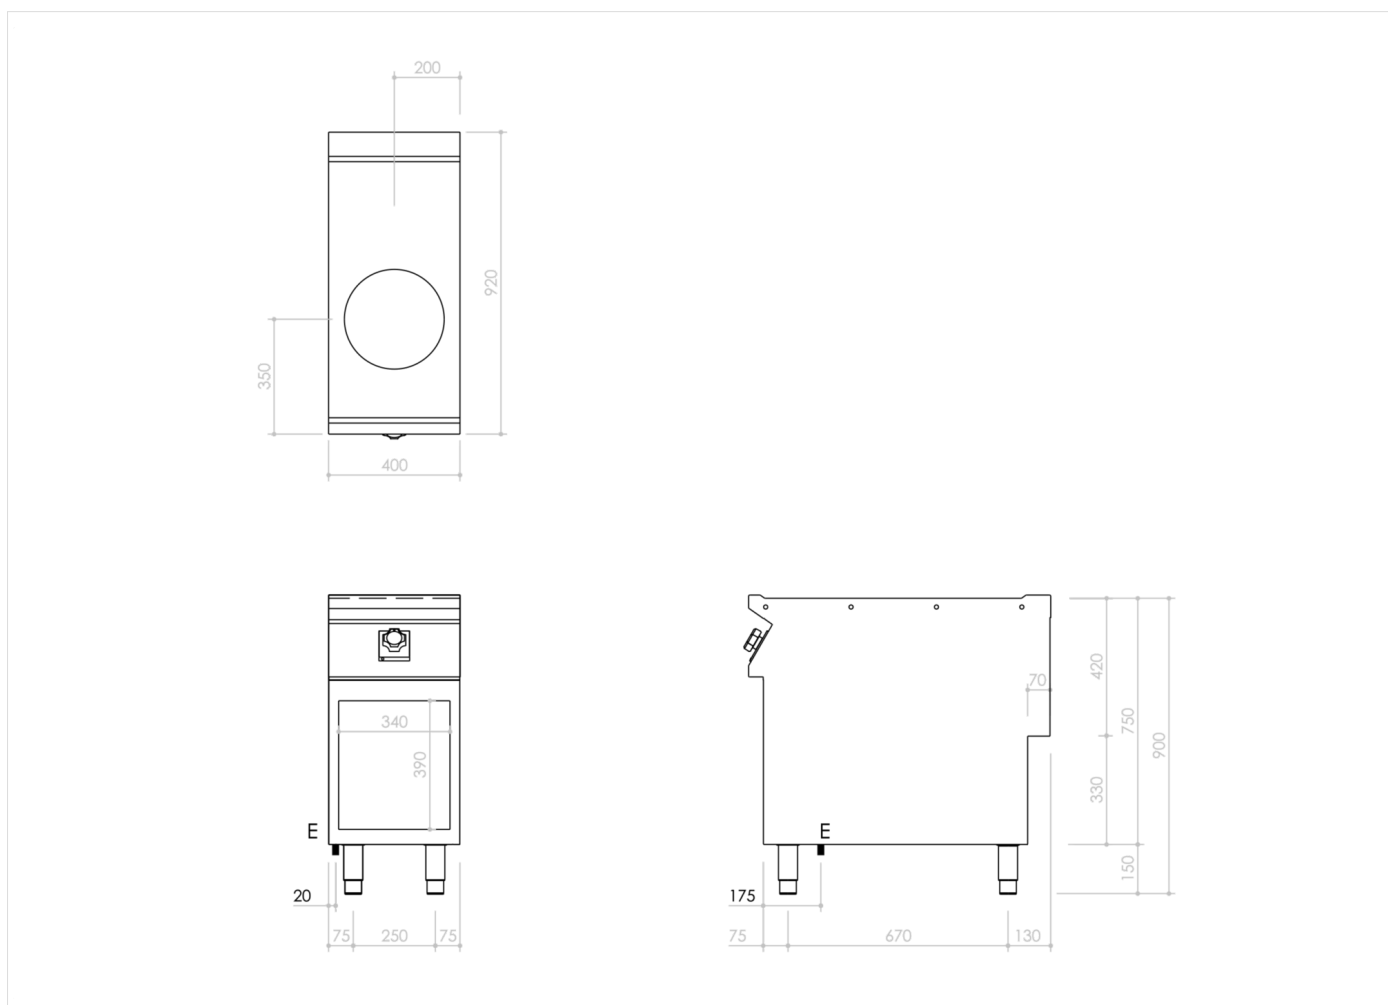

GAMA	CÓDIGO	MODELO	FUNCIÓN
MI - 90	MAMCOOO3470	WI94EG	Inducción

PRODUCTO

Cocina wok de inducción de 1 zona montada sobre mueble abierto

DETALLES TÉCNICOS DE INSTALACIÓN

(E) Conexión Eléctrica: VAC400-3 50Hz