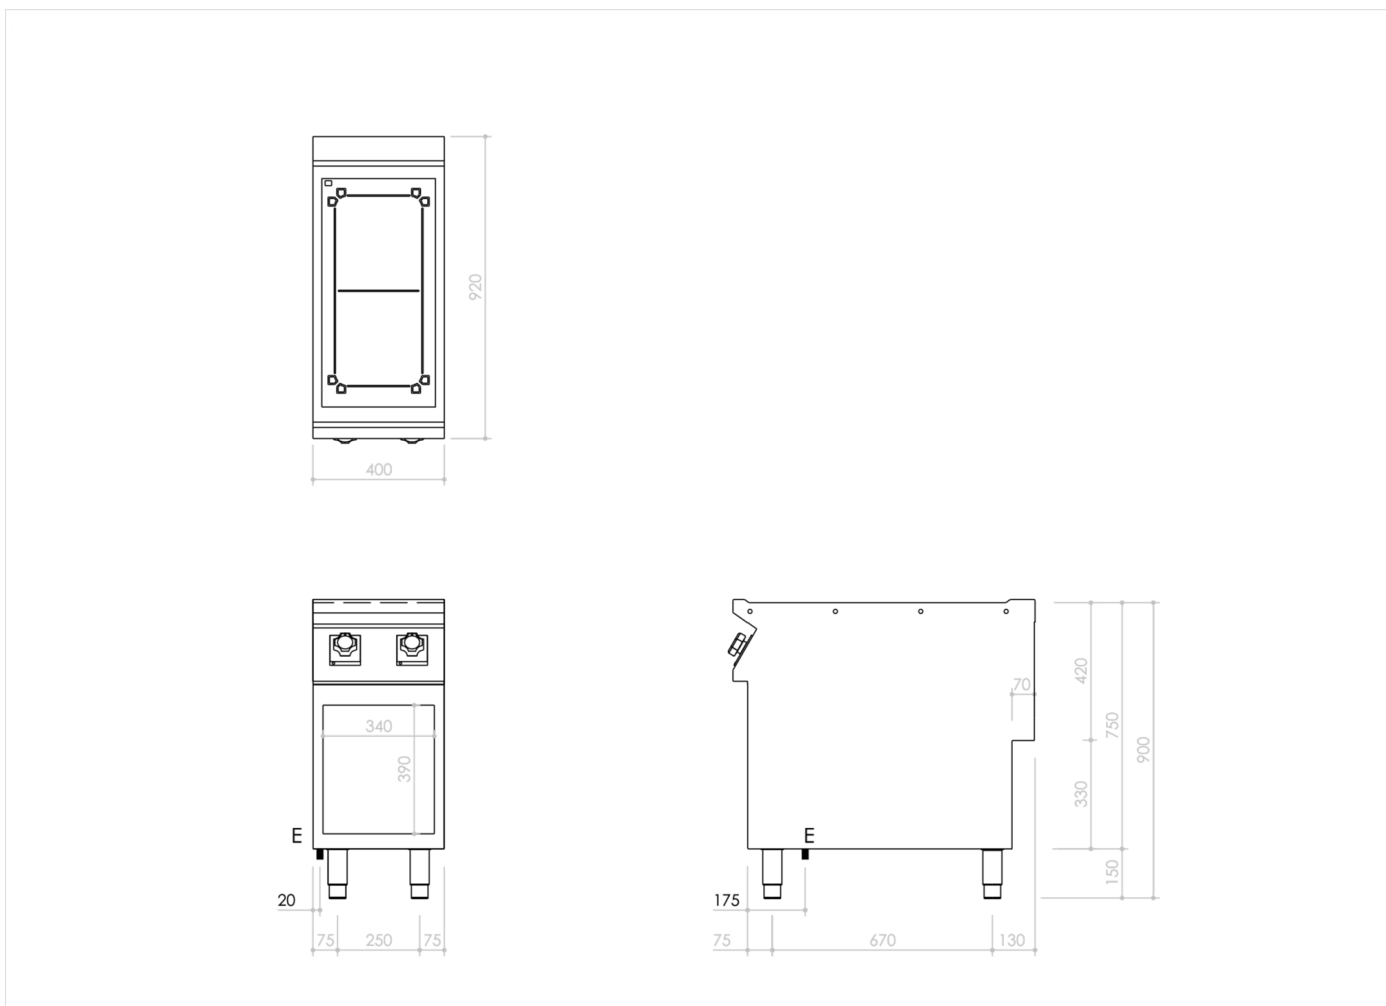

GAMA	CÓDIGO	MODELO	FUNCIÓN
MI - 90	MAMCOOO3430	CI94ETG	Inducción

PRODUCTO

Cocina de inducción todo plancha de 2 zonas montada sobre mueble abierto

DETALLES TÉCNICOS DE INSTALACIÓN

(E) Conexión Eléctrica: VAC400-3 50Hz