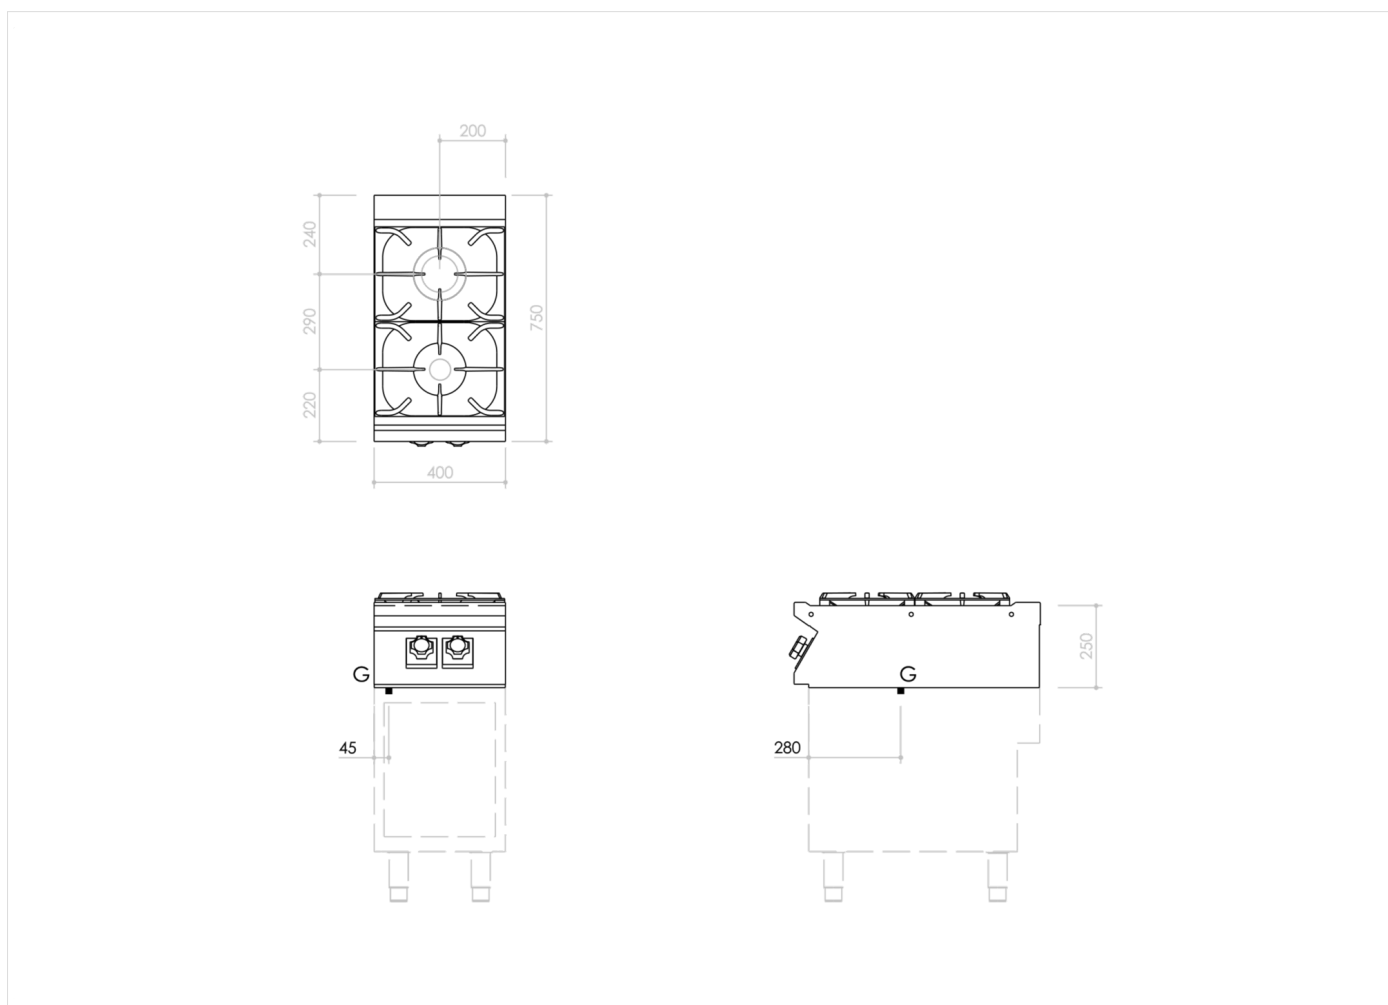

PRODOTTO

Piano cottura 2 fuochi gas Top

DETTAGLI

GAMMA	CODICE	MODELLO	FUNZIONE
MI - 70	MAMCOOOOOIO	PC74GT	Cucina Gas

PRODOTTO

Piano cottura 2 fuochi gas Top

DATI TECNICI DI INSTALLAZIONE

(G) Arrivo Gas: