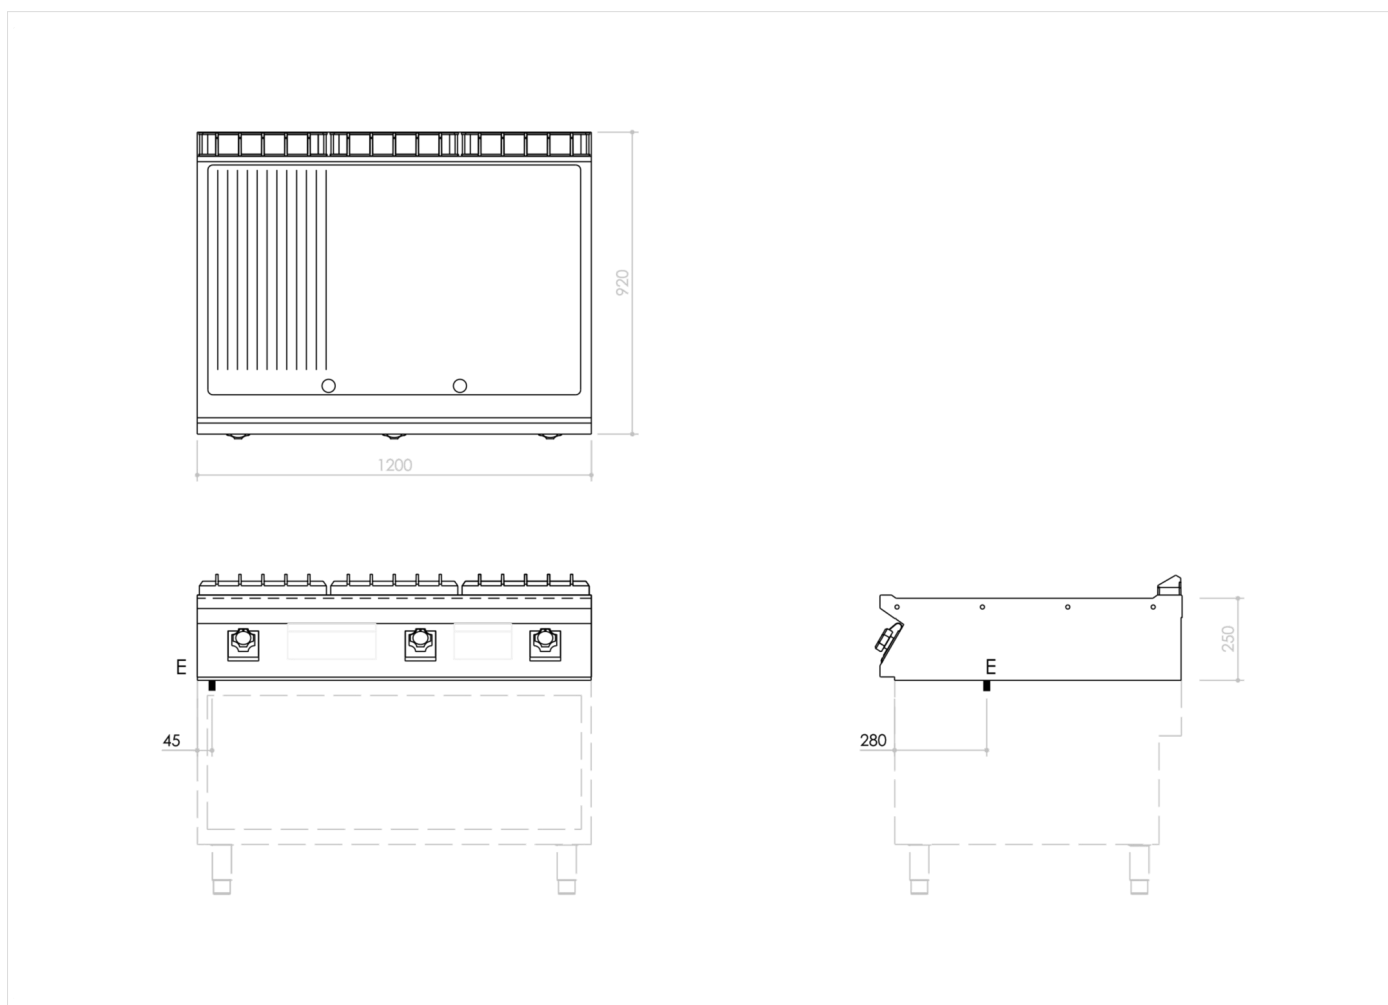

GAMME	CODE	MODÈLE	FONCTION
MI - 90	MAMCOOO4500	FT9I2EMCST	Fry Top

ARTICLE

**Frytop électrique 1/3 nervurée 2/3 lisse chromée satinée Top**

**DONNÉES TECHNIQUES D'INSTALLATION**

(E) Raccordement électrique: **VAC400-3N 50/60Hz**