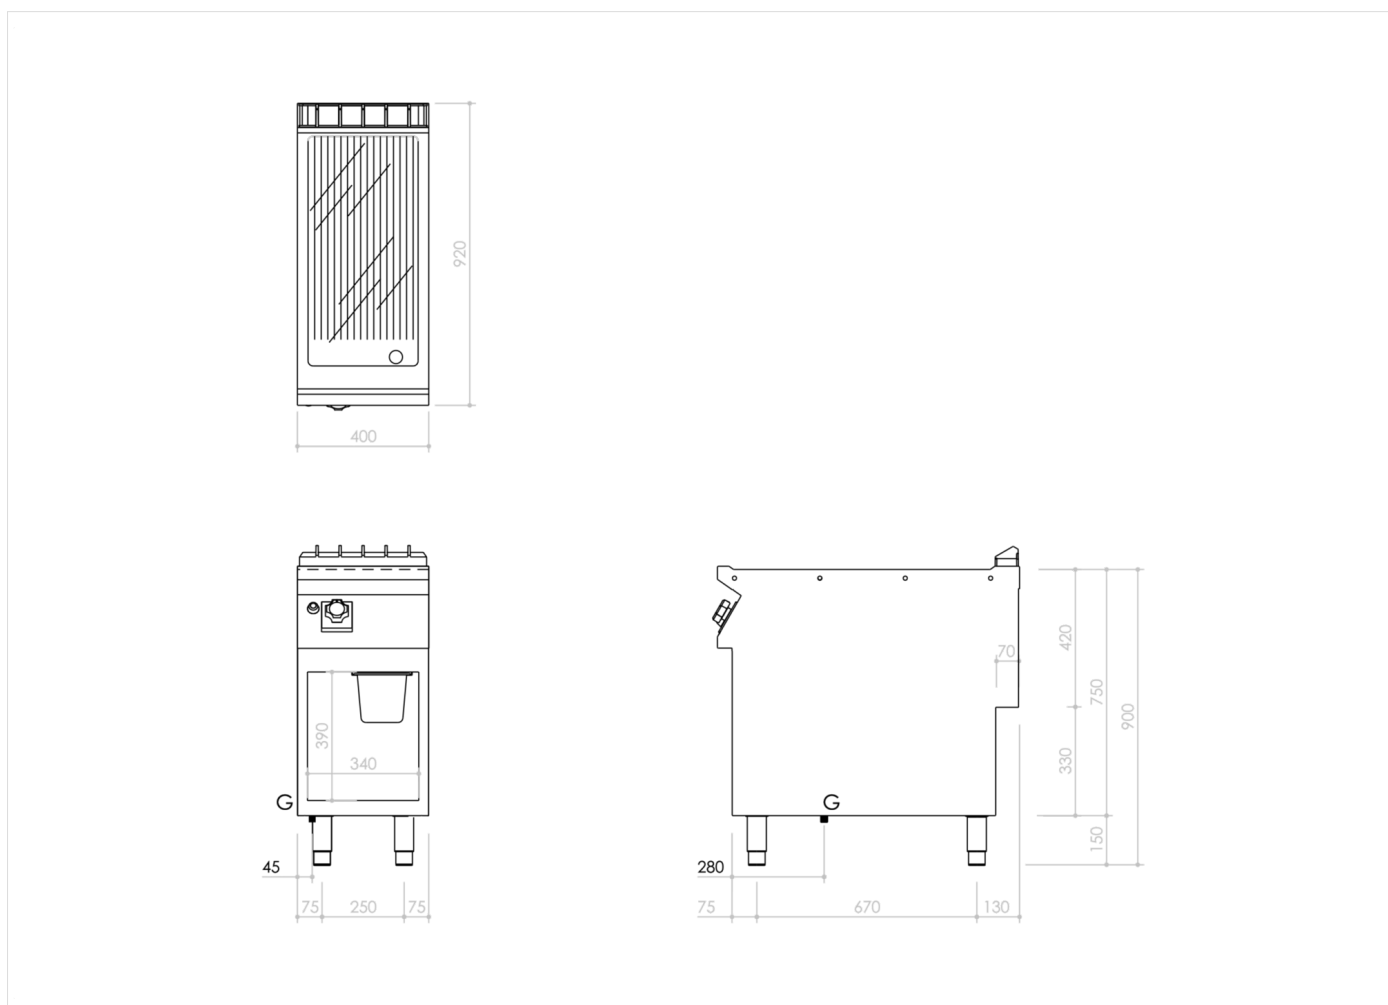

GAMME	CODE	MODÈLE	FONCTION
MI - 90	MAMCOOO3770	FT94GRCG	Fry Top

ARTICLE

Frytop gaz, plaque nervurée chromée sur placard ouvert

DONNÉES TECHNIQUES D'INSTALLATION

(G) Raccordement au gaz: $\text{Ø}1/2''$