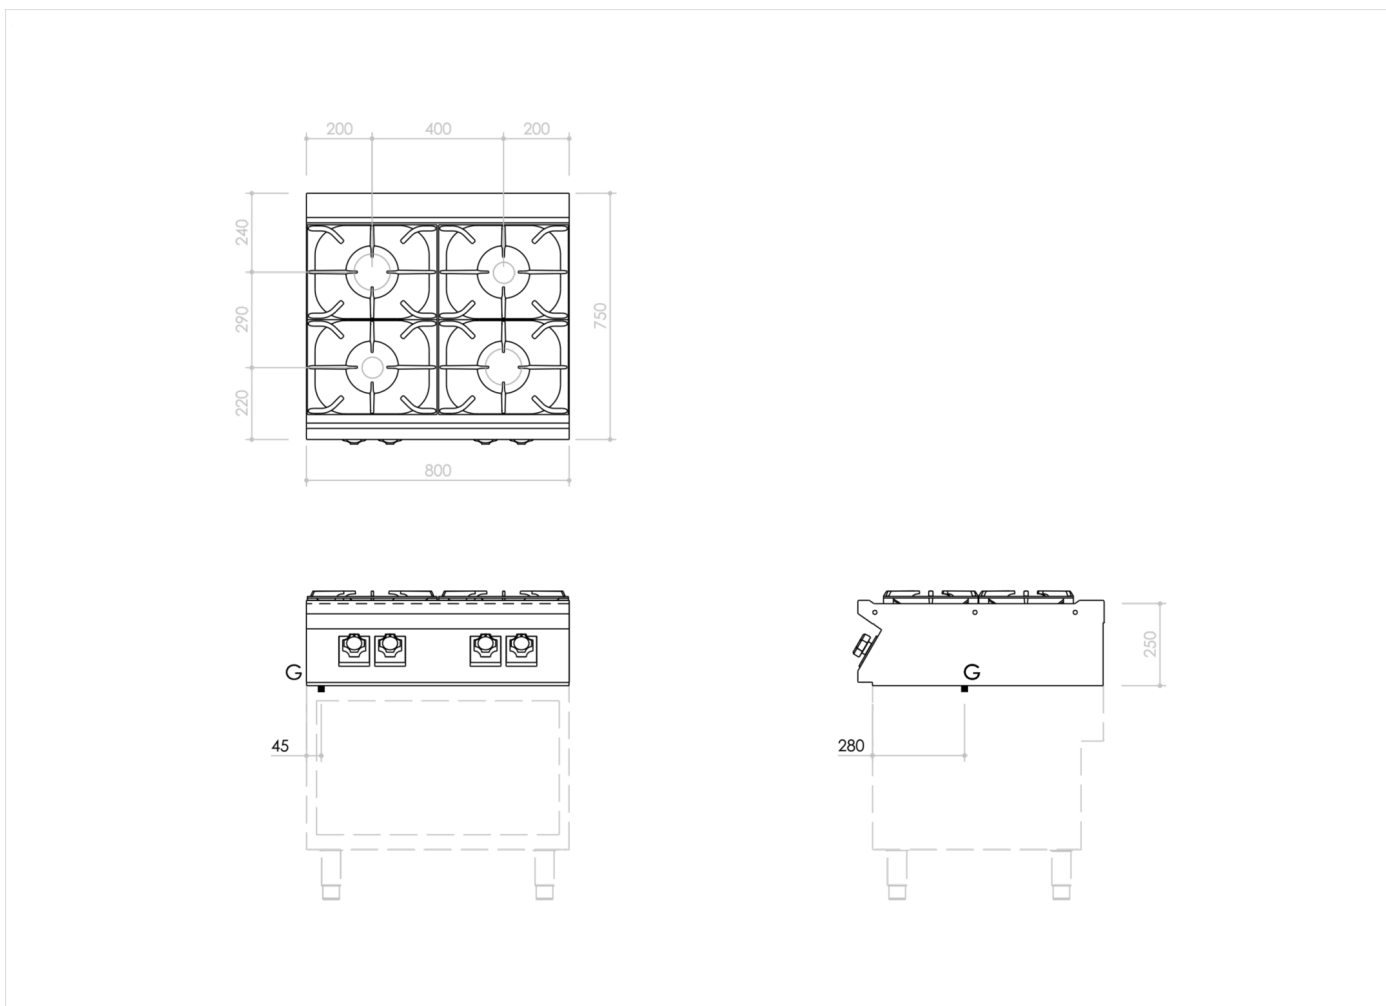

| | | | |
|---------|-------------|---------|------------|
| GAMMA | CODICE | MODELLO | FUNZIONE |
| MI - 70 | MAMCOOOOO40 | PC78GT | Cucina Gas |

PRODOTTO

Piano cottura 4 fuochi gas Top

DETTAGLI

| | | | |
|---------|-------------|---------|------------|
| GAMMA | CODICE | MODELLO | FUNZIONE |
| MI - 70 | MAMCOOOOO40 | PC78GT | Cucina Gas |

PRODOTTO

Piano cottura 4 fuochi gas Top

DATI TECNICI DI INSTALLAZIONE

(G) Arrivo Gas:

Ø1/2"