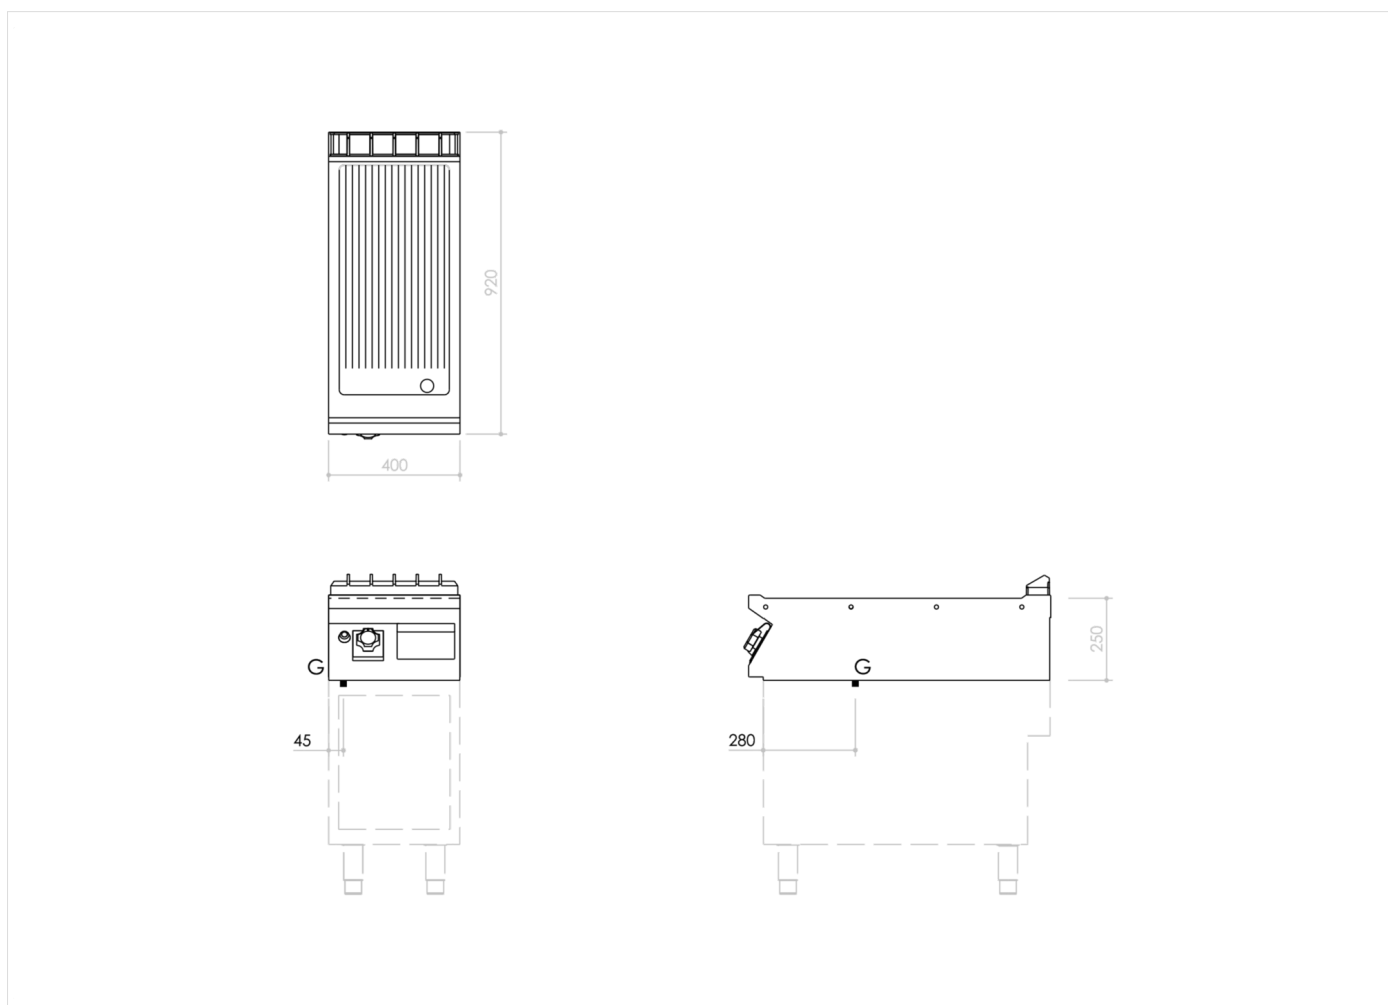

GAMME	CODE	MODÈLE	FONCTION
MI - 90	MAMCOOO3780	FT94GRCST	Fry Top

ARTICLE

Frytop gaz, plaque nervurée chromée satinée Top

DONNÉES TECHNIQUES D'INSTALLATION

(G) Raccordement au gaz: $\text{Ø}1/2''$