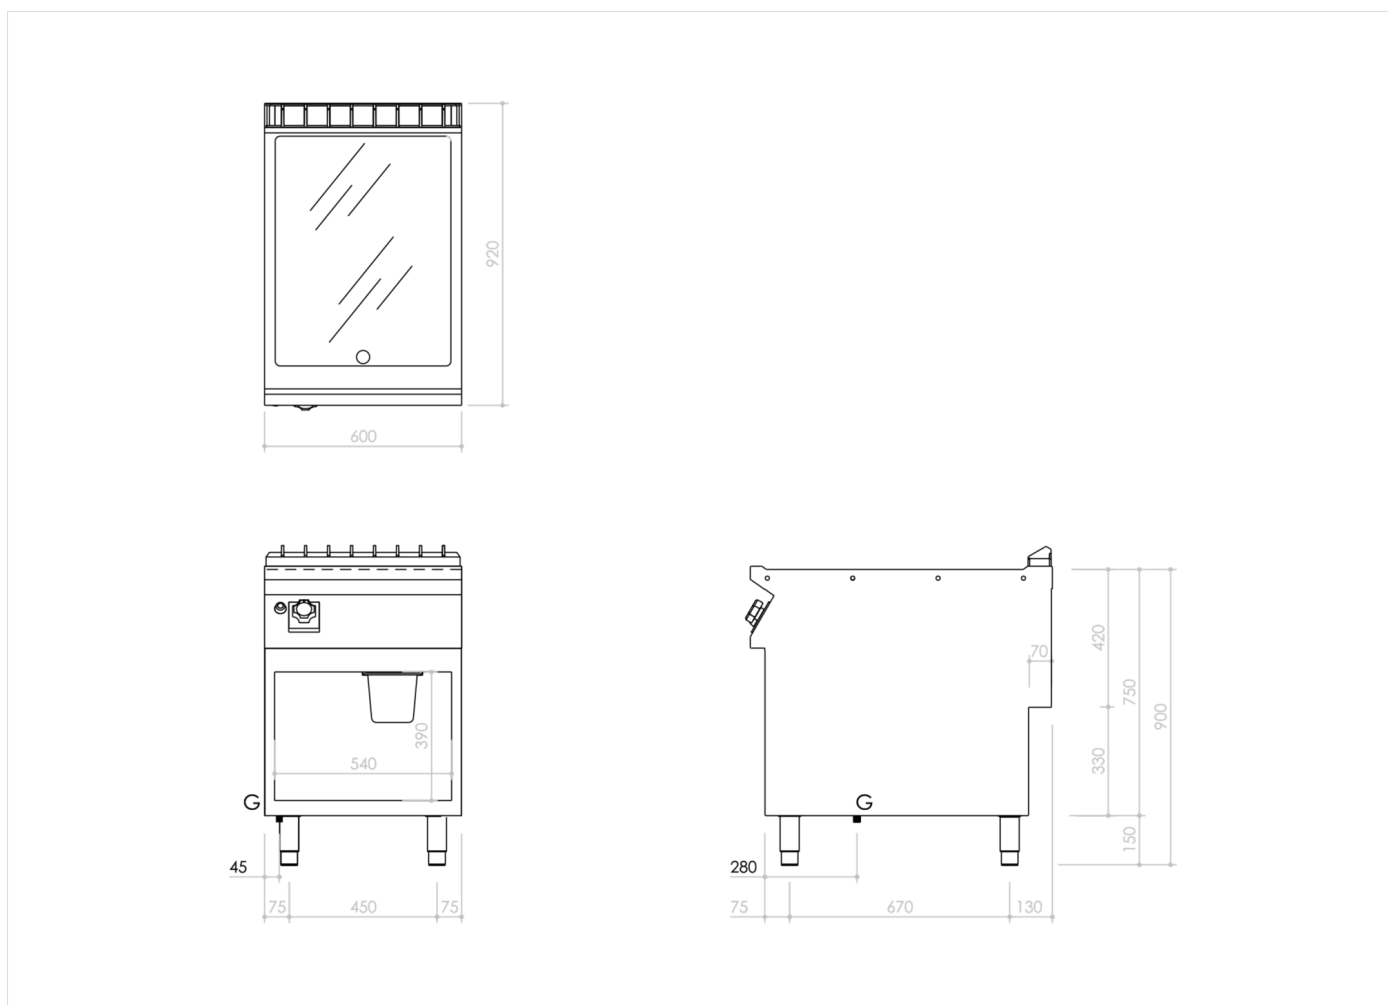

GAMME	CODE	MODÈLE	FONCTION
MI - 90	MAMCOOO3810	FT96GLCG	Fry Top

ARTICLE

Frytop gaz, plaque lisse chromée sur placard ouvert

DONNÉES TECHNIQUES D'INSTALLATION

(G) Raccordement au gaz: $\text{Ø}1/2''$