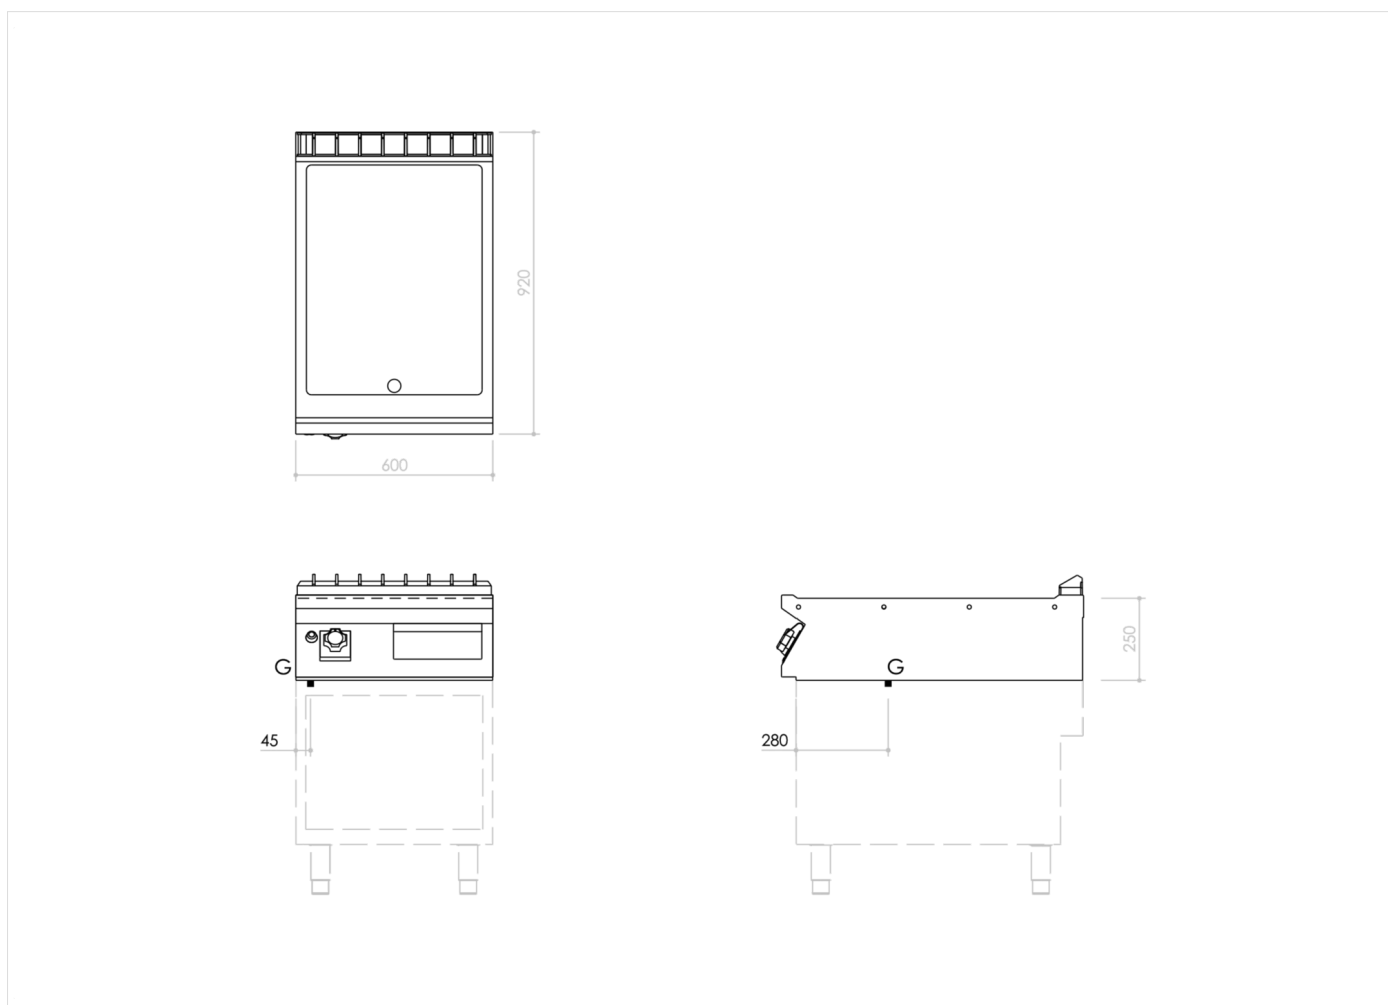

GAMME	CODE	MODÈLE	FONCTION
MI - 90	MAMCOOO3820	FT96GLCST	Fry Top

ARTICLE

Frytop gaz, plaque lisse chromée satinée Top

DONNÉES TECHNIQUES D'INSTALLATION

(G) Raccordement au gaz: $\text{Ø}1/2''$