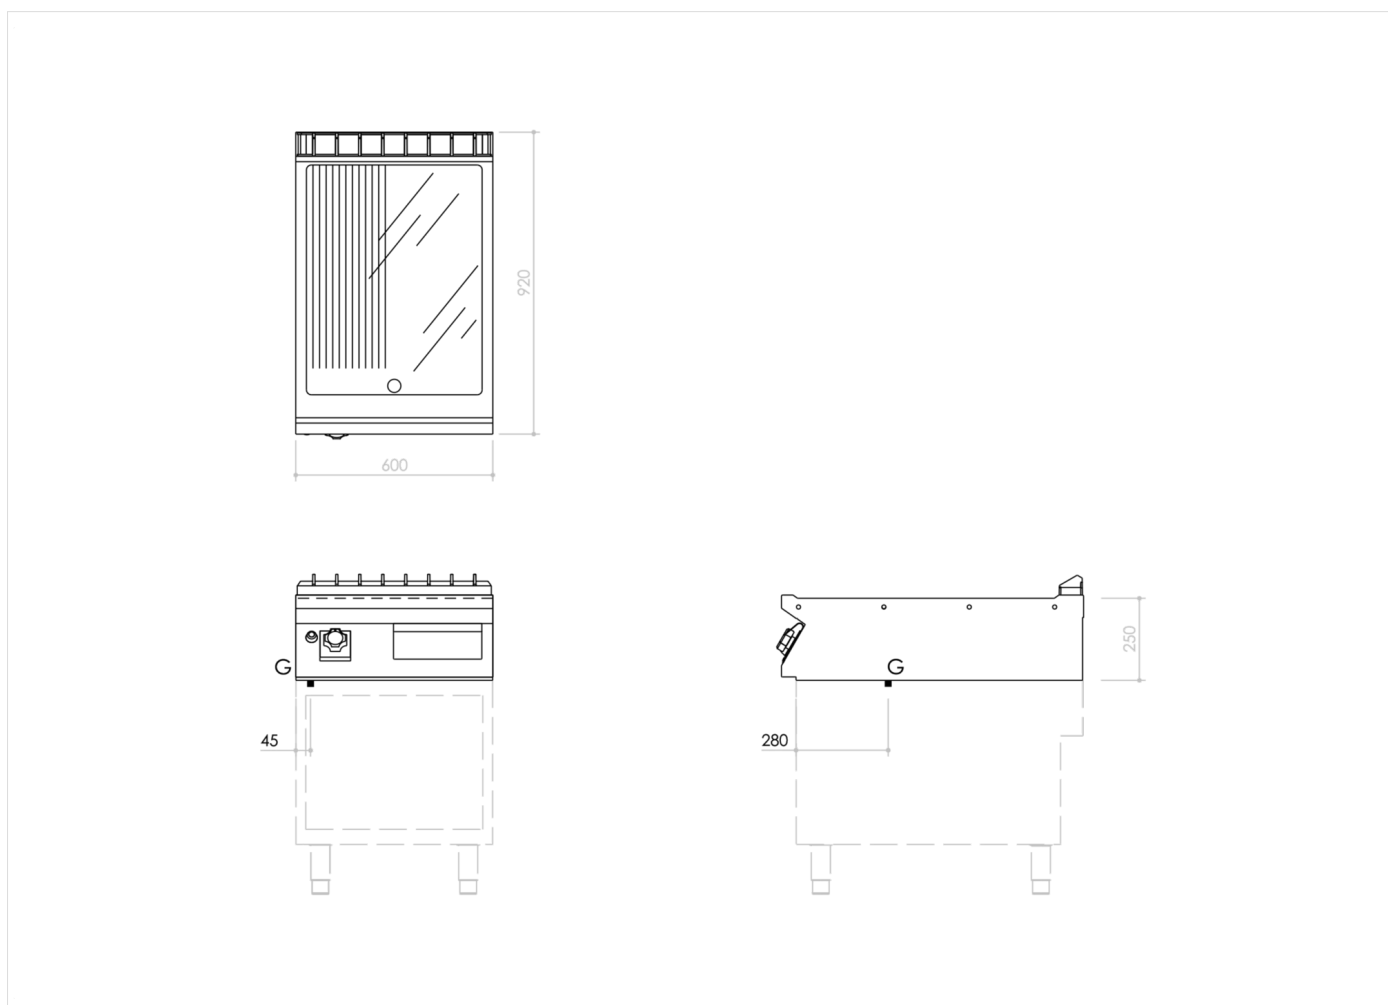

GAMME	CODE	MODÈLE	FONCTION
MI - 90	MAMCOOO6760	FT96GMCT	Fry Top

ARTICLE

Frytop gaz, plaque 1/3 nervurée 2/3 lisse chromée Top

DONNÉES TECHNIQUES D'INSTALLATION

(G) Raccordement au gaz: $\text{Ø}1/2''$